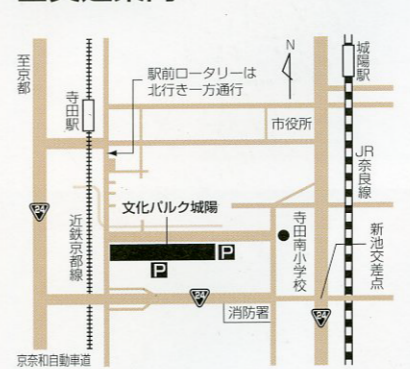

②「衣裳試着体験」

日時 平成29年2月26日(日)
13:30～16:30(受付終了15:00)
場所 城陽市歴史民俗資料館受付前
対象 当日入館した小学生以上、おとな
定員 なし
参加費 無料(但し、入館料必要)
申込み 資料館受付にて当日資料館
に入館した小学生以上にチケッ
トを配布(15:00まで)

※古墳時代の首長や巫女などの衣裳を着ます。

③「めでたい文様を刺繍しよう!」

日時 平成29年3月25日(土)
13:30～16:30(受付終了15:00)
場所 城陽市歴史民俗資料館工作室
対象 当日入館した小学4年生以上、おとな
定員 15名
参加費 無料(但し、入館料必要)
申込み 資料館受付にて当日資料館に
入館した小学4年生以上にチケッ
トを配布(15:00まで)

※鯛や鶴などのめでたい文様を刺繍します。

交通案内

近鉄京都線寺田駅下車 東口より南へ450m
JR奈良線城陽駅下車 南西へ1300m
(JR城陽駅よりさんさんバスで文化パーク城陽下車)

■開館時間 午前10時～午後5時(入館は午後4時30分まで)

■休館日 月曜日(祝休日の場合は開館)
祝休日の翌日(土・日曜日の場合は開館)
12月27日～1月4日

■観覧料 おとな 200円(140円)
小・中学生 100円(70円)
<団体料金> おとな 160円(110円)
小・中学生 80円(50円)