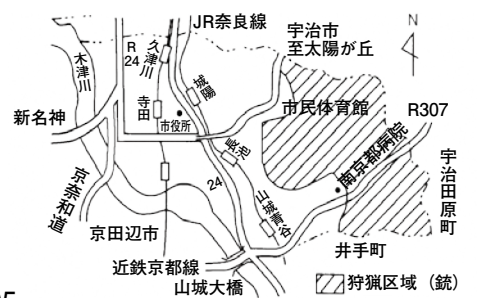

老人医療費支給制度

国保医療課医療係 ☎(56)4039

各種健康保険に加入している65~69歳の人で、以下に該当する人に、医療機関で受診した際の医療費の自己負担額が2割になるよう助成します。利用には申請が必要です。申請後、申請した月の初日(転入の人は転入日)から有効の受給者証を交付します。

なお、制度の利用により高額療養費の自己負担限度額が引き下げられることがあります。

対象 ※詳しくはお問い合わせください
65~69歳の各種健康保険被保険者で、本人および同世帯の配偶者・扶養義務者(直系の血族である親族・兄弟姉妹)が所得税非課税などの人

1カ月あたりの自己負担限度額

3割負担	
現役並み所得者(※1)	
通院+入院(世帯単位)	
Ⅲ(※2)	252,600円+(医療費-842,000円)×1% (過去12カ月間で4回目以降は140,100円)
Ⅱ(※3)	167,400円+(医療費-558,000円)×1% (過去12カ月間で4回目以降は93,000円)
Ⅰ(※4)	80,100円+(医療費-267,000円)×1% (過去12カ月間で4回目以降は44,400円)

2割負担		通院 (個人単位)	通院+入院 (世帯単位)
一般		18,000円	57,600円(過去12カ月間で4回目以降は44,400円)
住民税 非課税 世帯	区分Ⅱ (※5)	8,000円	24,600円
	区分Ⅰ (※6)	8,000円	15,000円

(※1) 住民税課税所得が年額145万円以上である65歳以上の世帯員がおり、該当する人の年収の合計が520万円以上(単身世帯は383万円以上)であり、旧ただし書き所得の合計が210万円を超える人

- (※2) 住民税課税所得が690万円以上の人
- (※3) 住民税課税所得が380万円以上690万円未満の人
- (※4) 住民税課税所得が145万円以上380万円未満の人
- (※5) 世帯の全員が住民税非課税の人
- (※6) 世帯の全員が住民税非課税であり、所得が0円(年金収入は80万円以下、給与所得は10万円以下)の人

申請に必要なもの

健康保険被保険者証、はんこ、転入の人(令和5年1月1日時点で城陽市に住民票がある人を除く)は、制度を利用する本人・配偶者・扶養義務者の令和5年度の課税証明書か非課税証明書
国保医療課医療係へ直接

ご注意を!

狩猟期間

11月15日~令和6年3月15日

狩猟期間中は、できる限り狩猟区域内に立ち入らないようにしてください。ハイキングなどで山や川へ行くときは、目立つ色の服装をし、銃声のする所には近寄らないでください。

国農政課 ☎(56)4005

はーもにい公開講座 「補聴器っていつから使う?上手な使い方は?」

「タンスの肥やしにしないためにできることとは...?」

▼日時 12月1日(金) 午後1時30分~3時

▼場所 福祉センター

▼対象 市内在住の人 ※申込不要・無料

国聴覚障害者生活支援センター はーもにい (京都府聴覚言語障害センター内) ☎(30)9000、FAX(55)7708

ママ&赤ちゃんに優しいお食事コース

▼日時 12月8日(金) 午後1時15分~4時

▼場所 保健センター

▼内容 ママと赤ちゃんに優しい食生活や離乳食について学び、実際に体を動かしましょう!

乳食の話、個別相談(栄養・健康) ※パパは妊婦スーツを着用して妊婦体験ができます

▼対象 妊婦さんとその家族 ▼定員 12組 ▼費用 無料

▼持ち物 母子健康手帳、筆記用具 ※保育なし

11月15日(水)~12月4日(月)に市ホームページから申し込み

申し込みは ☎(55)1111

国保健センター

健康づくり講座

「からだも こころもいきいきと」

運動講座「ひと工夫で運動効果アップ!!生活習慣病予防と筋力アップ」

▼日時 ①12月11日(月) ②令和6年1月29日(月) 午後2時~3時30分

▼場所 保健センター

▼対象 市内在住の人 ▼定員 ①②各先着25人 ▼費用 無料

講師 健康運動指導士 松本行紀氏

▼持ち物 筆記用具、動きやすい服装

国・11月16日(木)から在宅介護支援センター 梅林園 ☎(52)4533へ電話

「ご利用ください!」
乳がん検診・子宮頸がん検診の無料クーポン券

使用期限 令和6年2月29日(木)

※医療機関へ要予約

▼対象 城陽市に住民票があり、次に該当する女性(令和5年4月20日現在) ※令和5年4月20日以降に転入した人はお問い合わせください

◆乳がん 昭和57年4月2日~昭和58年4月1日生まれ

◆子宮頸がん 平成14年4月2日~平成15年4月1日生まれ

▼持ち物 健康保険被保険者証

▼注意事項 ①いずれの検診も、2回目以降は全額自己負担

②市国民健康保険被保険者へ:受診費用助成申請書(助成券)をお持ちの人で、無料クーポン券対象の人は、まだ接種されたが、まだ接種され

ず接種を希望する人は、受診前に保健センターへ申請してください

▼対象 昭和37年4月2日~昭和54年4月1日生まれの男性 ※対象者にはクーポン券を送付済み

抗体检査・抗体検査・尿検査などを行います

妊婦健康診査は、問診・診察(子宮復古の状況・悪露・乳房の状態など)・体重測定・血圧測定・尿検査・このころの健康チェックなどを行います

産後は、ホルモンバランスの変化や赤ちゃんに合わせた生活になることで、体も心も疲れたまわりやすく、出産後間もなくお母さんの体や心の健康保持のために行います

妊婦健康診査は、妊婦さんの健康の具合や、お腹の赤ちゃんの育ち具合をみるために、身体測定や血液・血圧・尿の検査などを行います

産後2週間と1カ月の2回 受診可能

医療機関 府下の委託医療機関・助産所

その他 基準の項目以上の検査などを行った場合は費用負担が発生する場合があります

◆妊婦歯科健診 妊娠中は、むし歯や歯周病などになりやすくなっています

口内の健康を保つためにぜひご利用ください

なお、妊婦歯科健診受診票は、母子健康手帳と同時に交付されています

◆受診期間と回数 妊婦歯科健診受診票を受け取ってから出産までの期間に1回

◆受診可能医療機関 城陽市・宇治市・久御山町の妊婦歯科健診協力医療機関 ※事前に医療機関に要予約

国保健センター ☎(55)1111

市の木-梅

市の花-花しょうぶ

市の鳥-しらさぎ