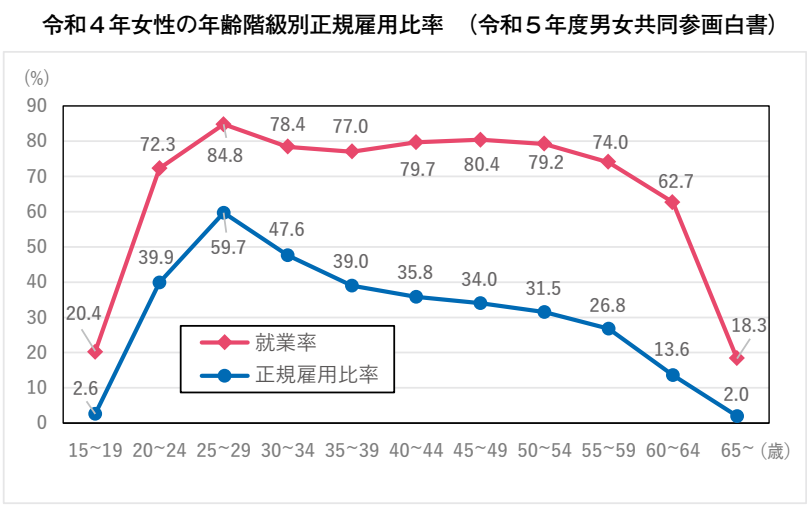

ぱれっとJOYO (男女共同参画支援センター) 申込の場合同様付完了メールをご確認ください

★パパとコドモのあそび ャッホー倶楽部 冬の森で「自然あそび」と「森森クッキング」

★歌声ひろば ピアノと歌の調べにのせて

★今からはじめる囲碁・将棋のつどい

★絵本とあそぼう! 絵本の読み聞かせや展示など

特別企画 木津川左岸25キロに挑戦

京都ジョブパーク 出張就業相談会

城陽市LINE公式アカウント

事業主のみなさんへ 労働保険の加入(成立)手続きはお済みですか

男女共同参画用語 女性の雇用に関する課題 L字カーブ

観葉植物の冬越し

観葉植物は寒さが苦手です。今回は観葉植物の冬越しのポイントについて紹介します。

☆寒さに弱い観葉植物

観葉植物は熱帯や亜熱帯原産のものが多いため、寒さに弱く、気温の低下とともに生育が鈍り、冬期は休眠状態となります。

☆室内での置き場所

乾燥しやすく、昼夜の温度差が大きくなる暖房器具の近くは、植物がダメージを受けるため避けます。