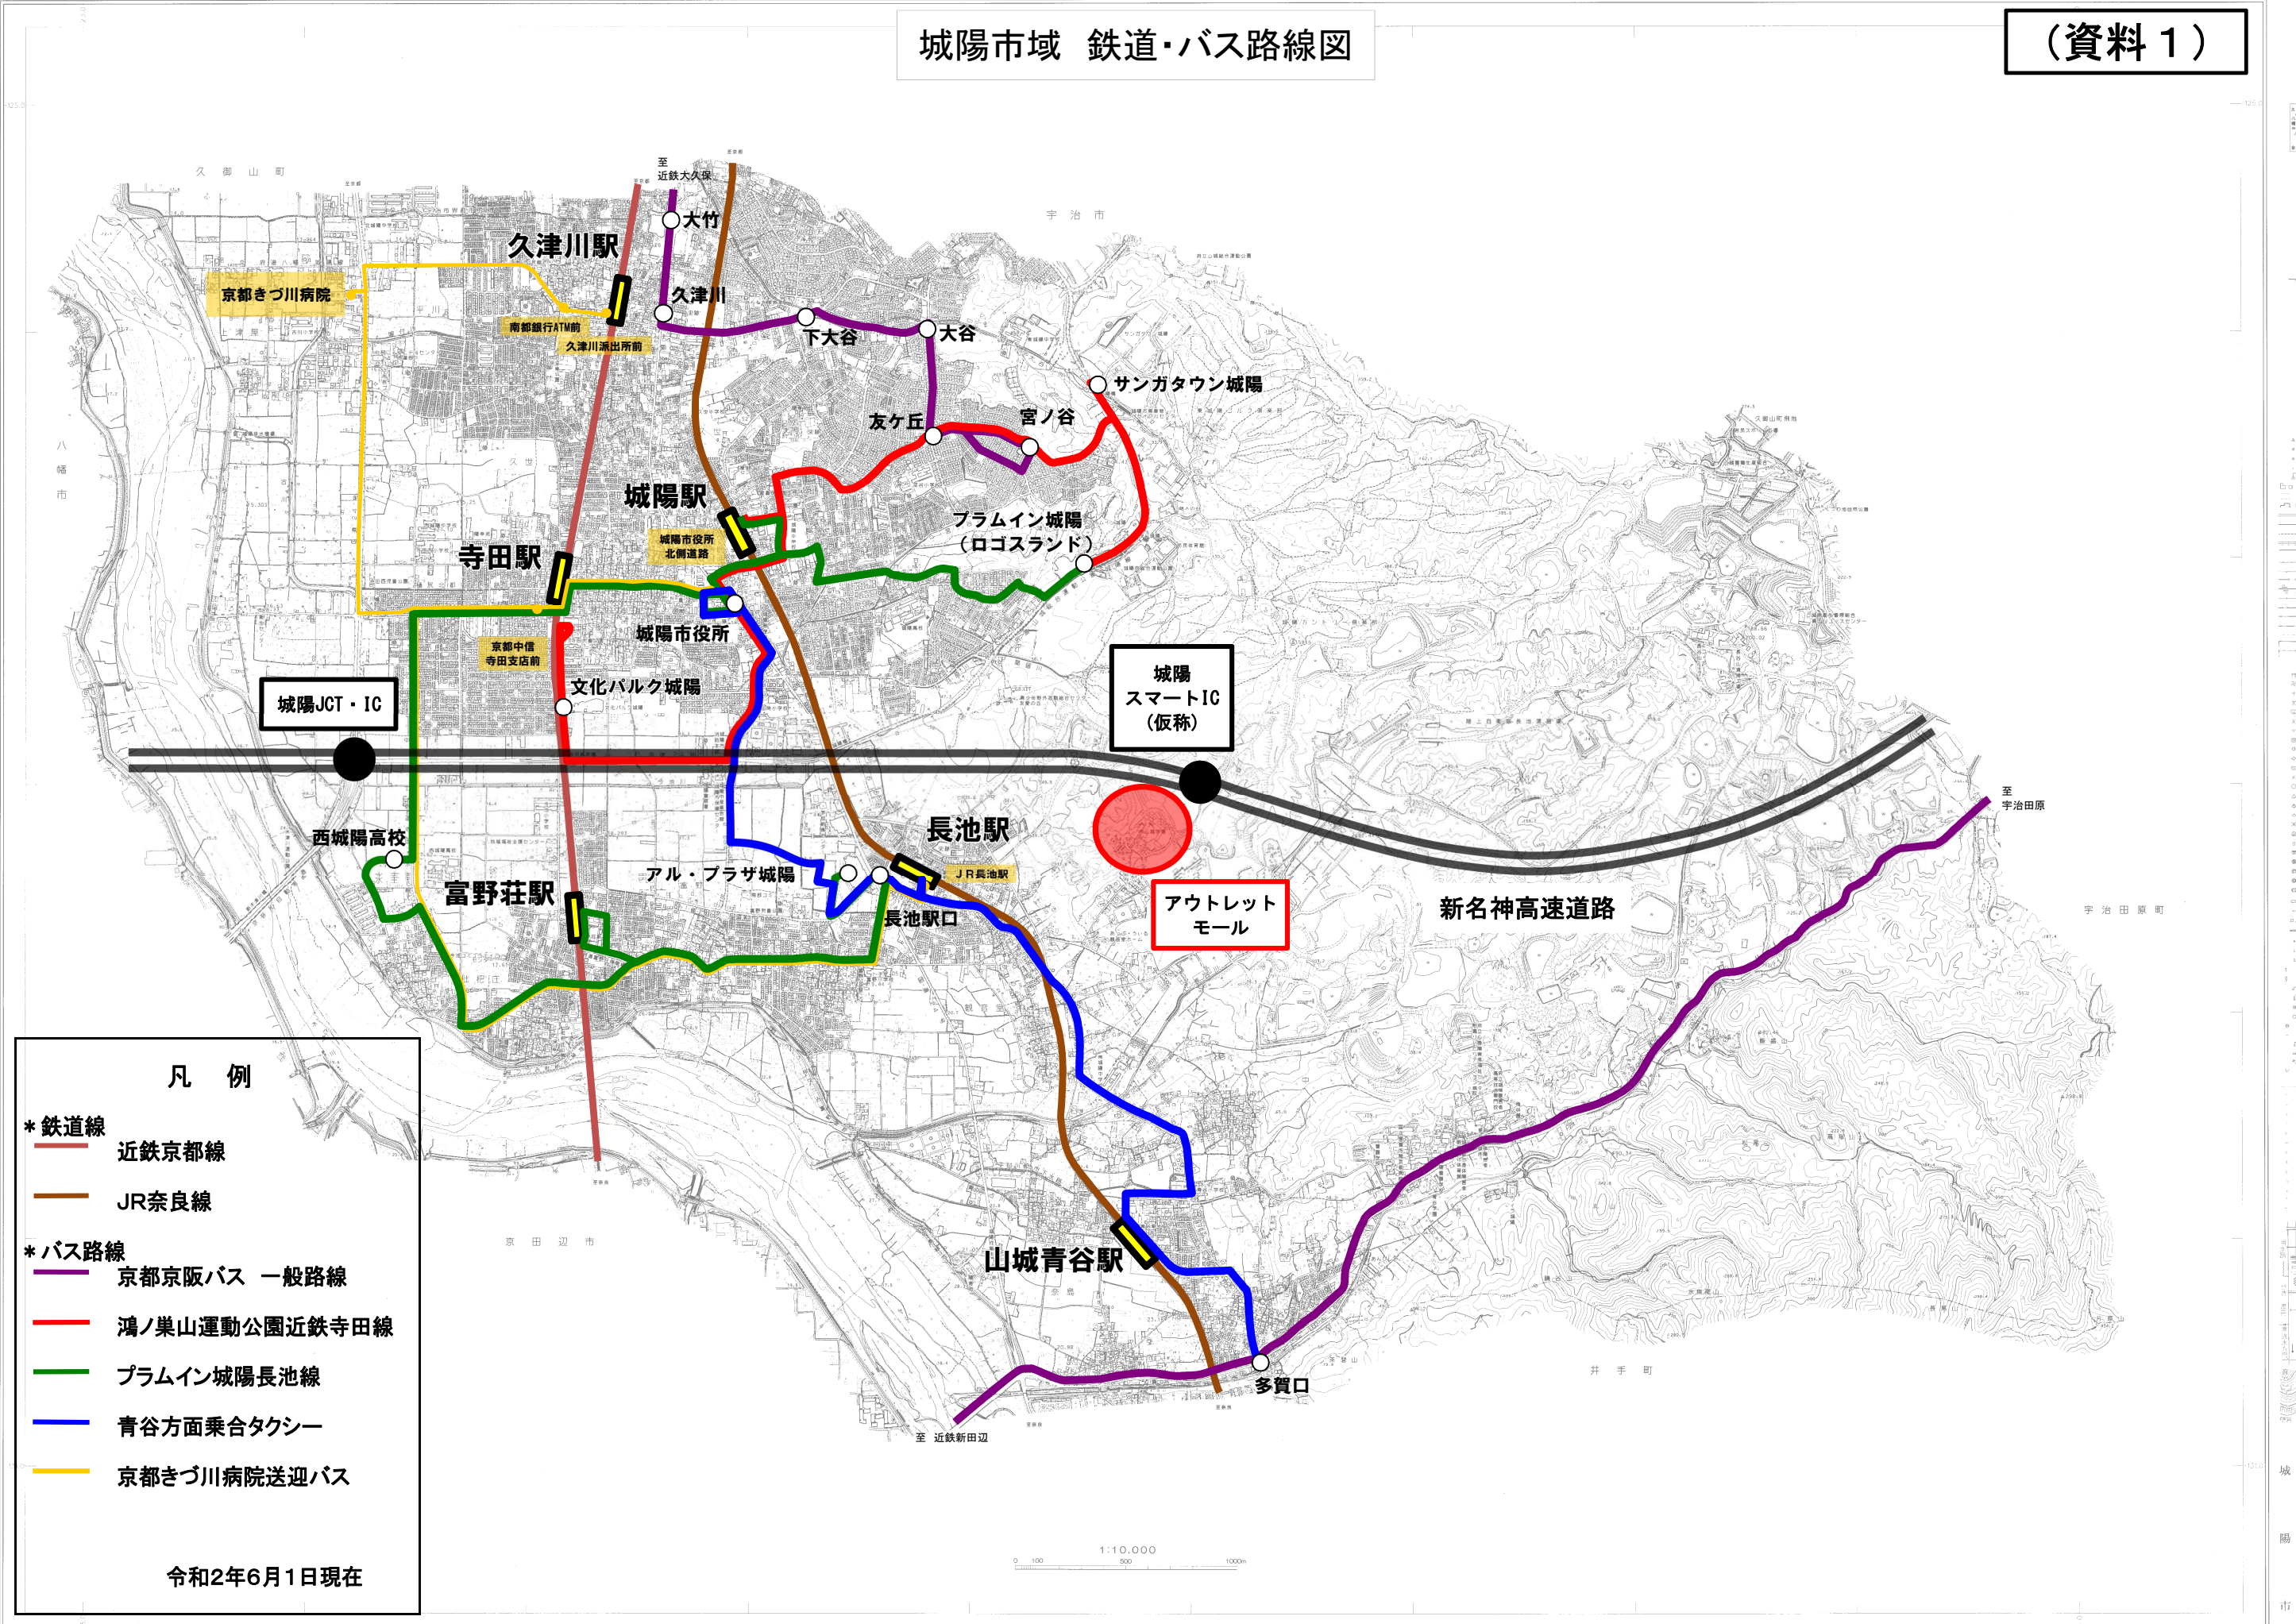

城陽市域 鉄道・バス路線図

(資料1)

凡例

- * 鉄道線
 - 近鉄京都線
 - JR奈良線
- * バス路線
 - 京都京阪バス 一般路線
 - 鴻ノ巣山運動公園近鉄寺田線
 - プラムイン城陽長池線
 - 青谷方面乗合タクシー
 - 京都きづ川病院送迎バス

令和2年6月1日現在

1:10,000

平成十四年十二月作成

アジア航測株式会社調製