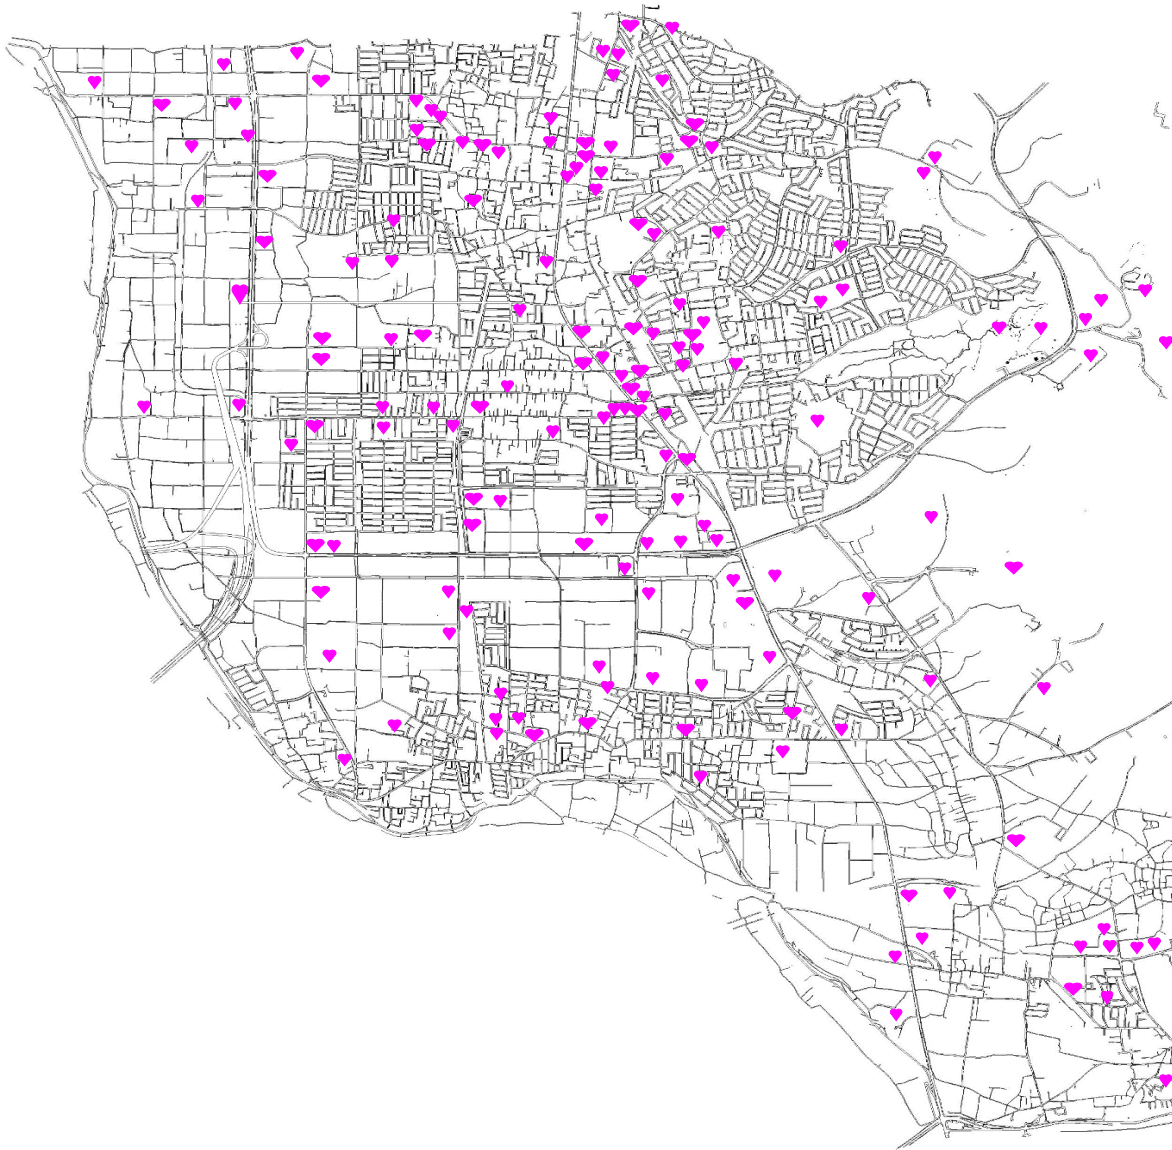

城陽市AEDマップ

関Shimnai Delica	城陽市立東城陽中学校	城陽市立今池コミュニティセンター	城陽市立南城陽中学校
丸之内クリニック(医療法人啓信会)	身生ふ幼補園(学校法人ヨセフィーナ学園)	いけや整形外科医院	エコ・ポート長谷山
城陽市立北城陽中学校	城陽市立東谷小学校	片野医院	クリーン21長谷山
ひだまり平川 ミニスーパー(城陽福祉会)	城陽市地域子育て支援センター(ひだまりほっこり)	安里内科医院	リサイクルセンター長谷山
城陽市立吉川小学校	ファミリーマート城陽深谷店	ファミリーマート富野駅前前店	青少年野外活動センター
城陽市立北園コミュニティセンター	城陽市立西城陽中学校	ファミリーマート城陽根押店	京都府立平川運動公園 公園センター
奥の森保育園(城陽福祉会)	城陽市立寺田西小学校	京都中央信用金庫富野荘支店	桜フラインプ城陽長湯店
平川川南診療所(ひだりセンター)	園田歯科	森村土木建築	堀土内科医院
ひだまり久世(城陽福祉会)	佐伯幼稚園(城陽学園)	新名神高速道路城陽ジャンクション工事作業所	テイヤーズはる
たぐい小児科内科	佐々木整形外科	南山城学園地域福祉支援センター	鴻池運輸京都城陽配送センター
藤堂食品株式会社	上原成興株式会社城陽寺田給油所	京都やましろ農業協同組合 城陽支店	学校給食センター
平安アパレル工業株式会社	城陽市立西都老人福祉センター-藤堂苑	ケルブホーム / リオン橋本の村	せいしん保育園 森の香
ローソン城陽インター店	ファミリーマート城陽緑居店	城陽市立鴻の泉保育園	あそかビハーク病棟
城陽市立久津川保育園	セブンイレブン城陽インター店	山野医院	ビハラ本願寺(特別養護老人ホーム)
城陽市立北園老人福祉センター-藤和苑	ローソン城陽寺田店	城陽市立福祉センター	城陽市立総合老人福祉センター-藤寿苑
平川幼稚園(学校法人啓信学園)	坂本眼科医院	城陽市役所	城陽市立今池コミュニティセンター
沼根料	京都中央信用金庫寺田支店	城陽市役所(社会教育団体等貸出用)	城陽市清谷消防分署
城陽市立久津川小学校	水渡英彦ホーム寺田ケアセンター	城陽市立寺田南小学校	城陽市立清谷保育園
弦外クリニック	京都郵便局	くまぞ保育園(前高陽会)	城陽市立清谷小学校
かなえエルケア城陽久世	梅川クリニック	京都トヨタ自動車車庫 城陽営業所	清谷寄家幼稚園
ファミリーマート城陽平川店	城陽コールデンスター	城陽市立心身障害者福祉センター	南京都病院(独立行政法人 国立病院機構)
小西眼科医院	おくら眼科医院	池本車体工業株式会社	京都府立城陽支援学校
城陽市立東川久津川支店	城陽市立寺田小学校	株式会社工業株式会社	清谷学園(社会福祉法人)
たぐい保育園	長城建設	おくら眼科医院	清谷支所施設D(学生会園)
城陽スイミングスクール	コハンススポーツクラブ城陽	ローソン京都城陽郵便局前店	京都府立心身障害者福祉センター
コクラ医院(医療法人社団)	城陽市立城陽中学校	ローソン京都城陽市役所前店	梅林園(特別養護老人ホーム)
家庭福祉幼稚園(京都文教短期大学附属)	いいの木保育園	城南都銀行 城陽支店	ウチノ城陽(特別養護老人ホーム)
城陽前保育園	はばたの保育園	文化ハイクの城陽	たぐい保育園 京都各種
高田内科医院	小玉眼科医院	城陽市立寺田コミュニティセンター	ウタキューセイメイ物産施設支店城陽工場
陣山園製作所	京都府立城陽高等学校	城陽警察署	ファミリーマート城陽高島店
城陽市消防署久津川消防分署	ロスランド プラムイン(宿泊施設)	エニタイムフィットネス城陽寺田店	ファミリーマート市辺南川内店
城陽市立東谷デイサービスセンター	アリスイン城陽	鴻の泉の保育園	ローソン城陽深谷デパート店
城陽市立久世小学校	城陽市民体育館	城陽市消防本部-書	うめの木福祉社会福祉作業所 市辺分室
城陽市立久世保育園	朝木の村(医療法人啓信会老人保健施設)	城陽市保健センター-休日急病診療所	公的・民間施設 計171箇所
城陽市立東都老人福祉センター-藤東苑	富士高分子株式会社	高上高分子株式会社	
城陽市立東都コミュニティセンター	東城コール21店(和衣前併設)	ドラッグユタカ城陽店	
武智診療所	城陽ランドリー倶楽部(日本観光ゴルフ場)	ワンストップタック手洗い工場	
ファミリーマート城陽久世店	ファミリーマート城陽寺田店	清心保育園	
セブンイレブン城陽平川店	ファミリーマート城陽駅前店	アルプラザ城陽	
ファミリーマート城陽深谷店	ファミリーマート城陽深谷支店	せいしん保育園	
たぐい小児科クリニック	京都府立清谷幼稚園	京都やましろ農業協同組合城陽南支店	
京都八百屋	みんななかまづらく	城陽市立富野幼稚園	
ふれあい薬局	京都府立西城陽高等学校	城陽市立富野小学校	
小規模多機能ひだまり聖治堂	城陽市立今池小学校	京都トヨタ小販株式会社 城陽店	
宇治城陽メディカルモール(園野医院)	城陽市立今池保育園	南山城学園介護老人保健施設 俊	