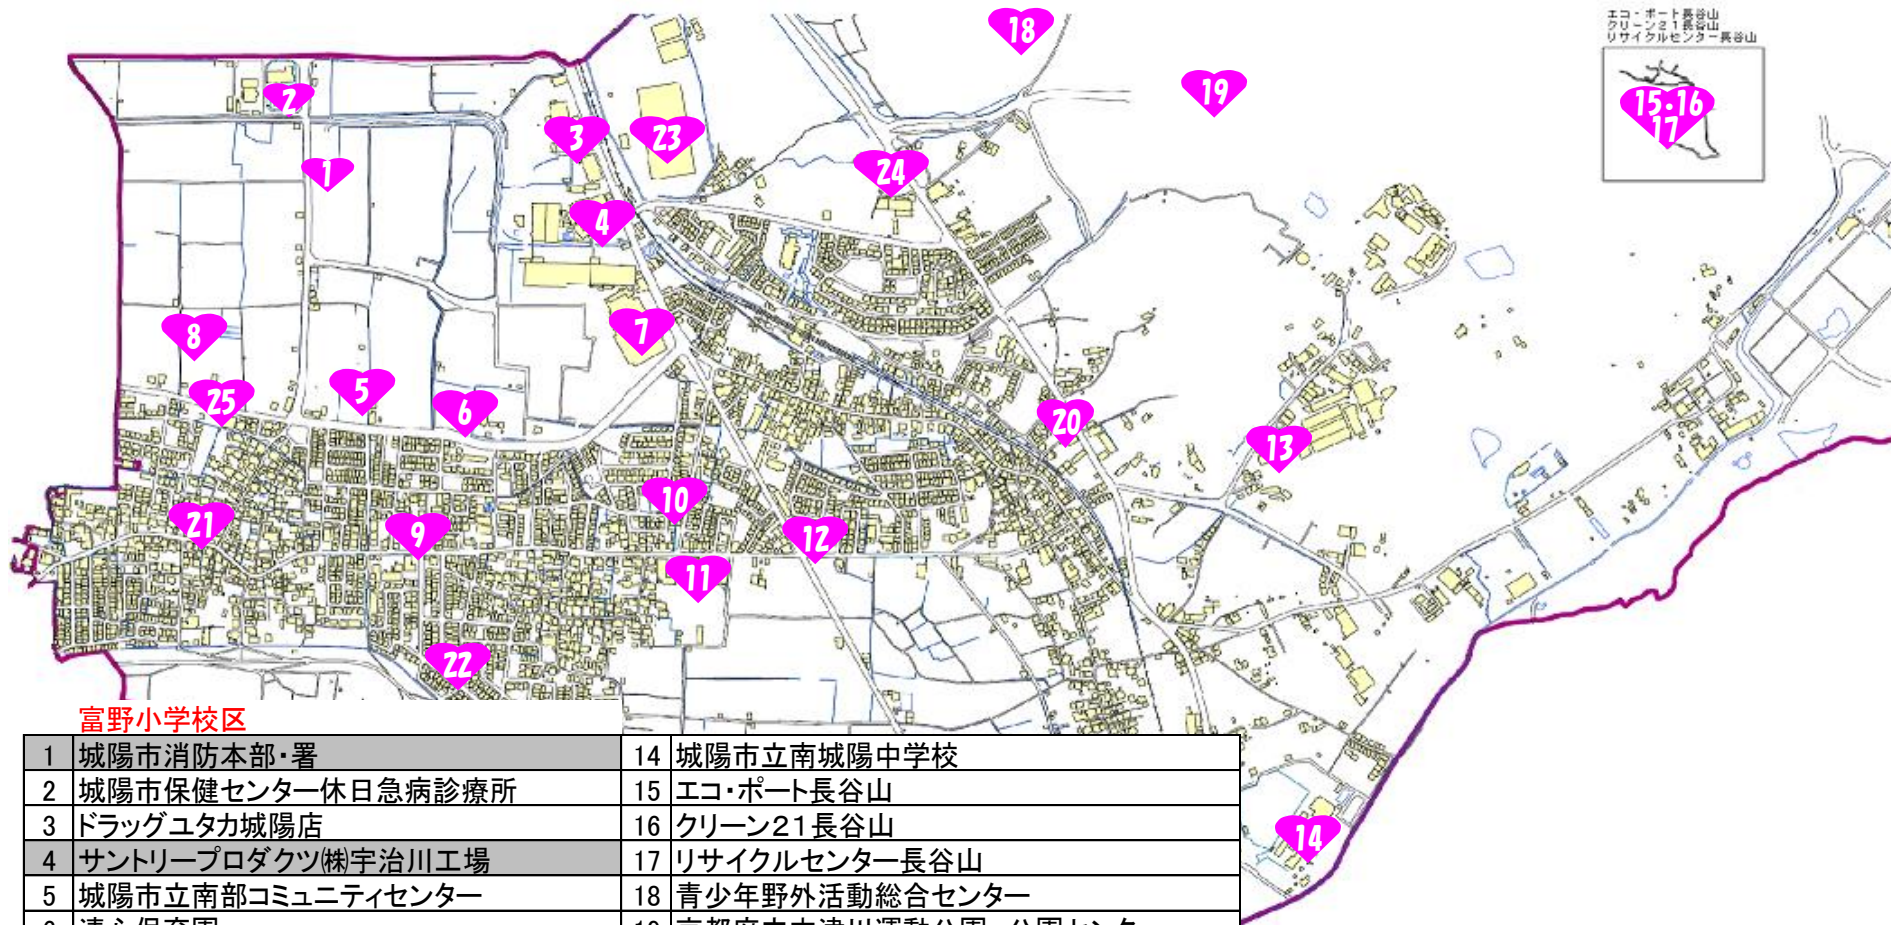

富野小学校区AEDマップ

富野小学校区

1	城陽市消防本部・署	14	城陽市立南城陽中学校
2	城陽市保健センター休日急病診療所	15	エコ・ポート長谷山
3	ドラッグユタカ城陽店	16	クリーン21長谷山
4	サントリープロダクツ(株)宇治川工場	17	リサイクルセンター長谷山
5	城陽市立南部コミュニティセンター	18	青少年野外活動総合センター
6	清心保育園	19	京都府立木津川運動公園 公園センター
7	アル・プラザ城陽	20	セブン-イレブン城陽長池店
8	せいじん保育園	21	堀土内科医院
9	京都やましろ農業協同組合城陽南支店	22	デイサービスはる
10	城陽市立富野幼稚園	23	鴻池運輸(株)京都城陽配送センター
11	城陽市立富野小学校	24	学校給食センター
12	京都トヨベツ株式会社 城陽店	25	せいじん保育園 森の舎
13	南山城学園介護老人保健施設 煌		

※網掛けの施設は、24時間使用可能施設。
 ※施設の利用状況等により使用できない場合もあります。