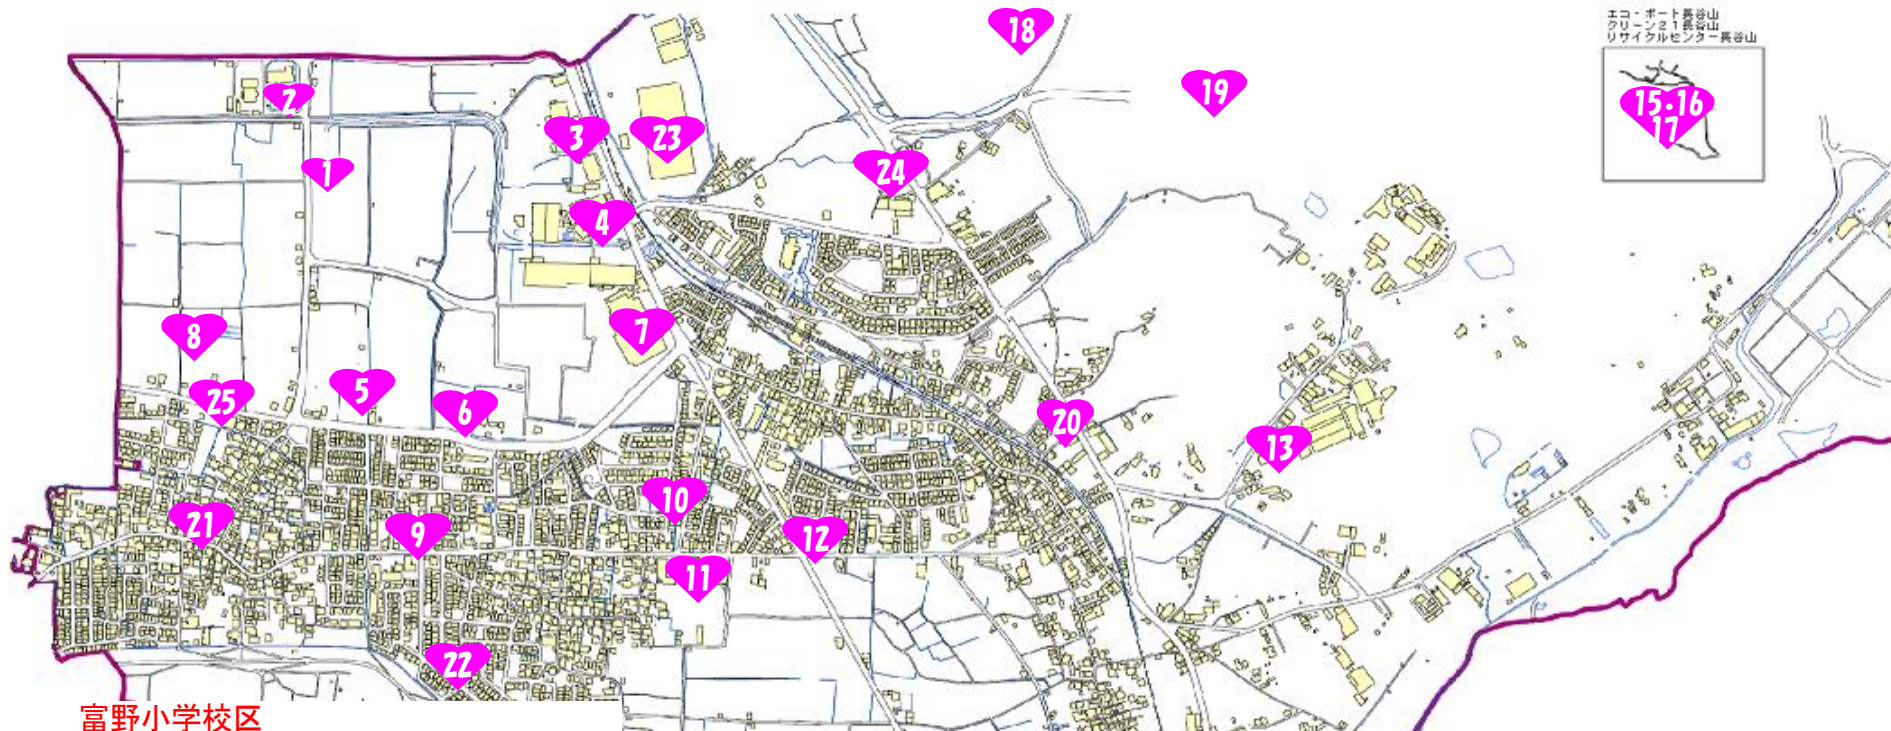

富野小学校区AEDマップ

富野小学校区

| | |
|----------------------|-----------------------|
| 1 城陽市消防本部・署 | 14 城陽市立南城陽中学校 |
| 2 城陽市保健センター休日急病診療所 | 15 エコ・ポート長谷山 |
| 3 ドラッグユタカ城陽店 | 16 クリーン21長谷山 |
| 4 サントリープロダクツ(株)宇治川工場 | 17 リサイクルセンター長谷山 |
| 5 城陽市立南部コミュニティセンター | 18 青少年野外活動総合センター |
| 6 清心保育園 | 19 京都府立木津川運動公園 公園センター |
| 7 アル・プラザ城陽 | 20 セブン-イレブン城陽長池店 |
| 8 せいじん保育園 | 21 堀土内科医院 |
| 9 京都やましろ農業協同組合城陽南支店 | 22 デイサービスはる |
| 10 城陽市立富野幼稚園 | 23 鴻池運輸(株)京都城陽配送センター |
| 11 城陽市立富野小学校 | 24 学校給食センター |
| 12 京都トヨペット株式会社 城陽店 | 25 せいじん保育園 森の舎 |
| 13 南山城学園介護老人保健施設 煌 | |

※網掛けの施設は、24時間使用可能施設。
 ※施設の利用状況等により使用できない場合もあります。