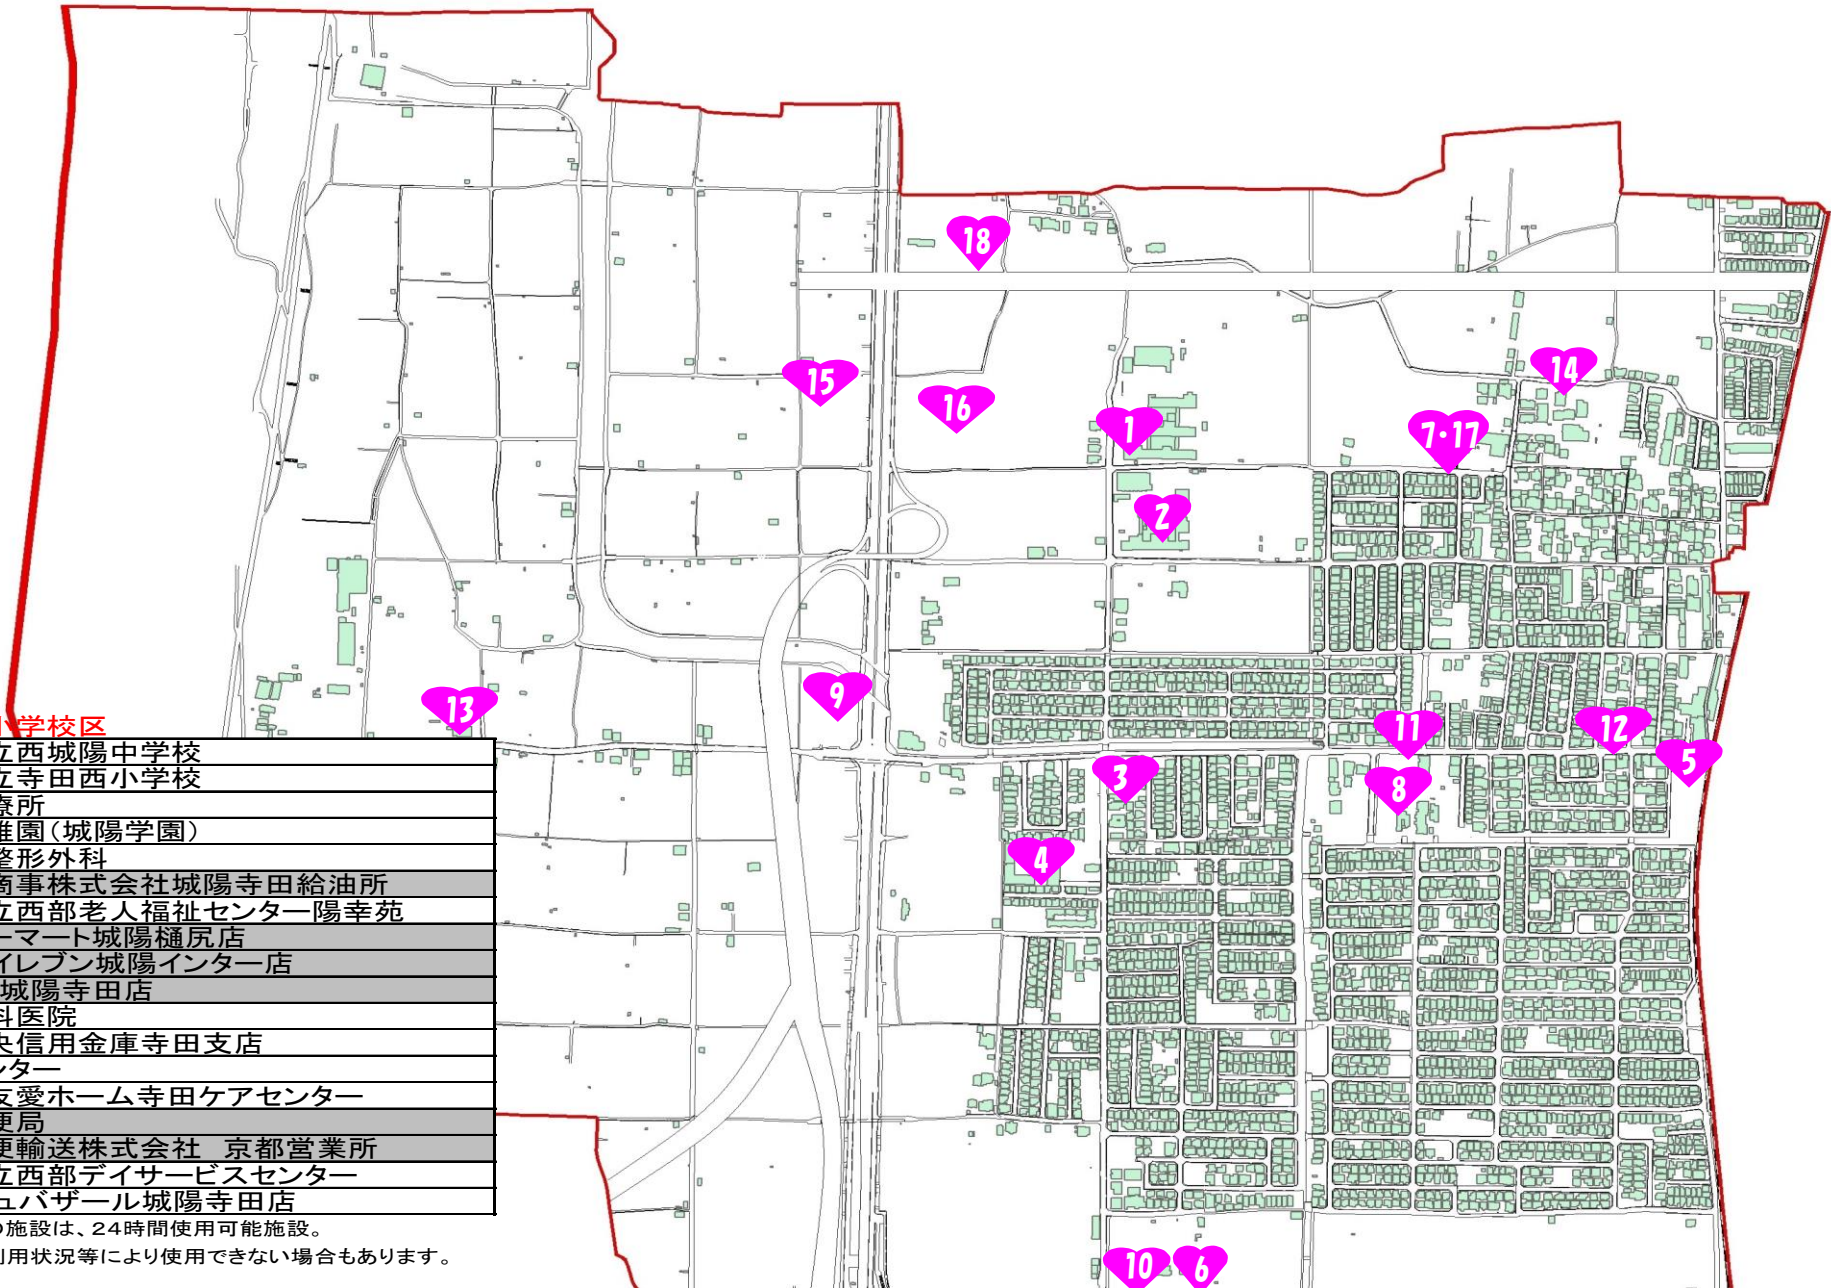

寺田西小学校区AEDマップ

寺田西小学校区

1	城陽市立西城陽中学校
2	城陽市立寺田西小学校
3	岡田診療所
4	佐伯幼稚園(城陽学園)
5	佐々木整形外科
6	上原成商事株式会社城陽寺田給油所
7	城陽市立西部老人福祉センター陽幸苑
8	ファミリーマート城陽樋尻店
9	セブン-イレブン城陽インター店
10	ローソン城陽寺田店
11	坂本歯科医院
12	京都中央信用金庫寺田支店
13	衛生センター
14	水度坂友愛ホーム寺田ケアセンター
15	京都郵便局
16	日本郵便輸送株式会社 京都営業所
17	城陽市立西部デイサービスセンター
18	フレッシュバザール城陽寺田店

※網掛けの施設は、24時間使用可能施設。

※施設の利用状況等により使用できない場合もあります。