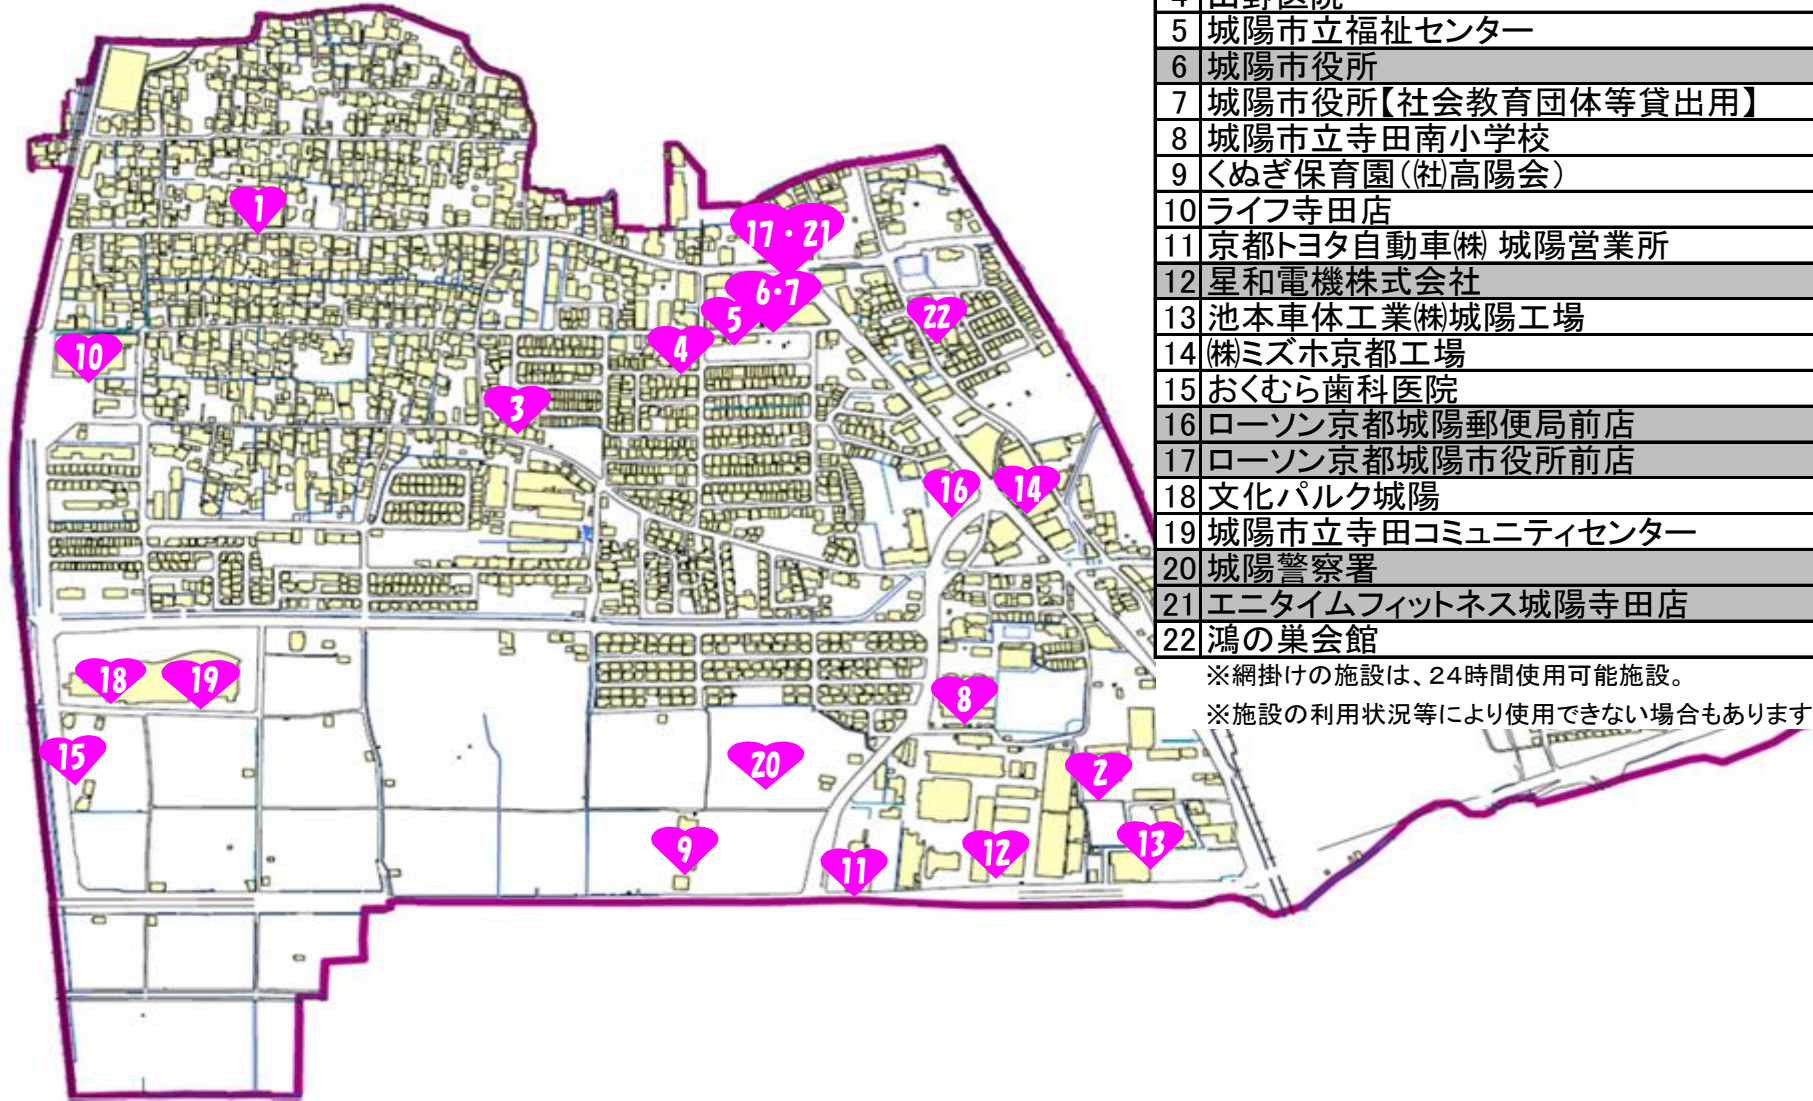

# 寺田南小学校区AEDマップ

## 寺田南小学校区

1	京都やましろ農業協同組合 城陽支店
2	グループホーム リエゾン萌木の村
3	城陽市立鴻の巣保育園
4	山野医院
5	城陽市立福祉センター
6	城陽市役所
7	城陽市役所【社会教育団体等貸出用】
8	城陽市立寺田南小学校
9	くぬぎ保育園(社)高陽会
10	ライフ寺田店
11	京都トヨタ自動車(株) 城陽営業所
12	星和電機株式会社
13	池本車体工業(株)城陽工場
14	(株)ミズホ京都工場
15	おくむら歯科医院
16	ローソン京都城陽郵便局前店
17	ローソン京都城陽市役所前店
18	文化パーク城陽
19	城陽市立寺田コミュニティセンター
20	城陽警察署
21	エニタイムフィットネス城陽寺田店
22	鴻の巣会館

※網掛けの施設は、24時間使用可能施設。

※施設の利用状況等により使用できない場合もあります。