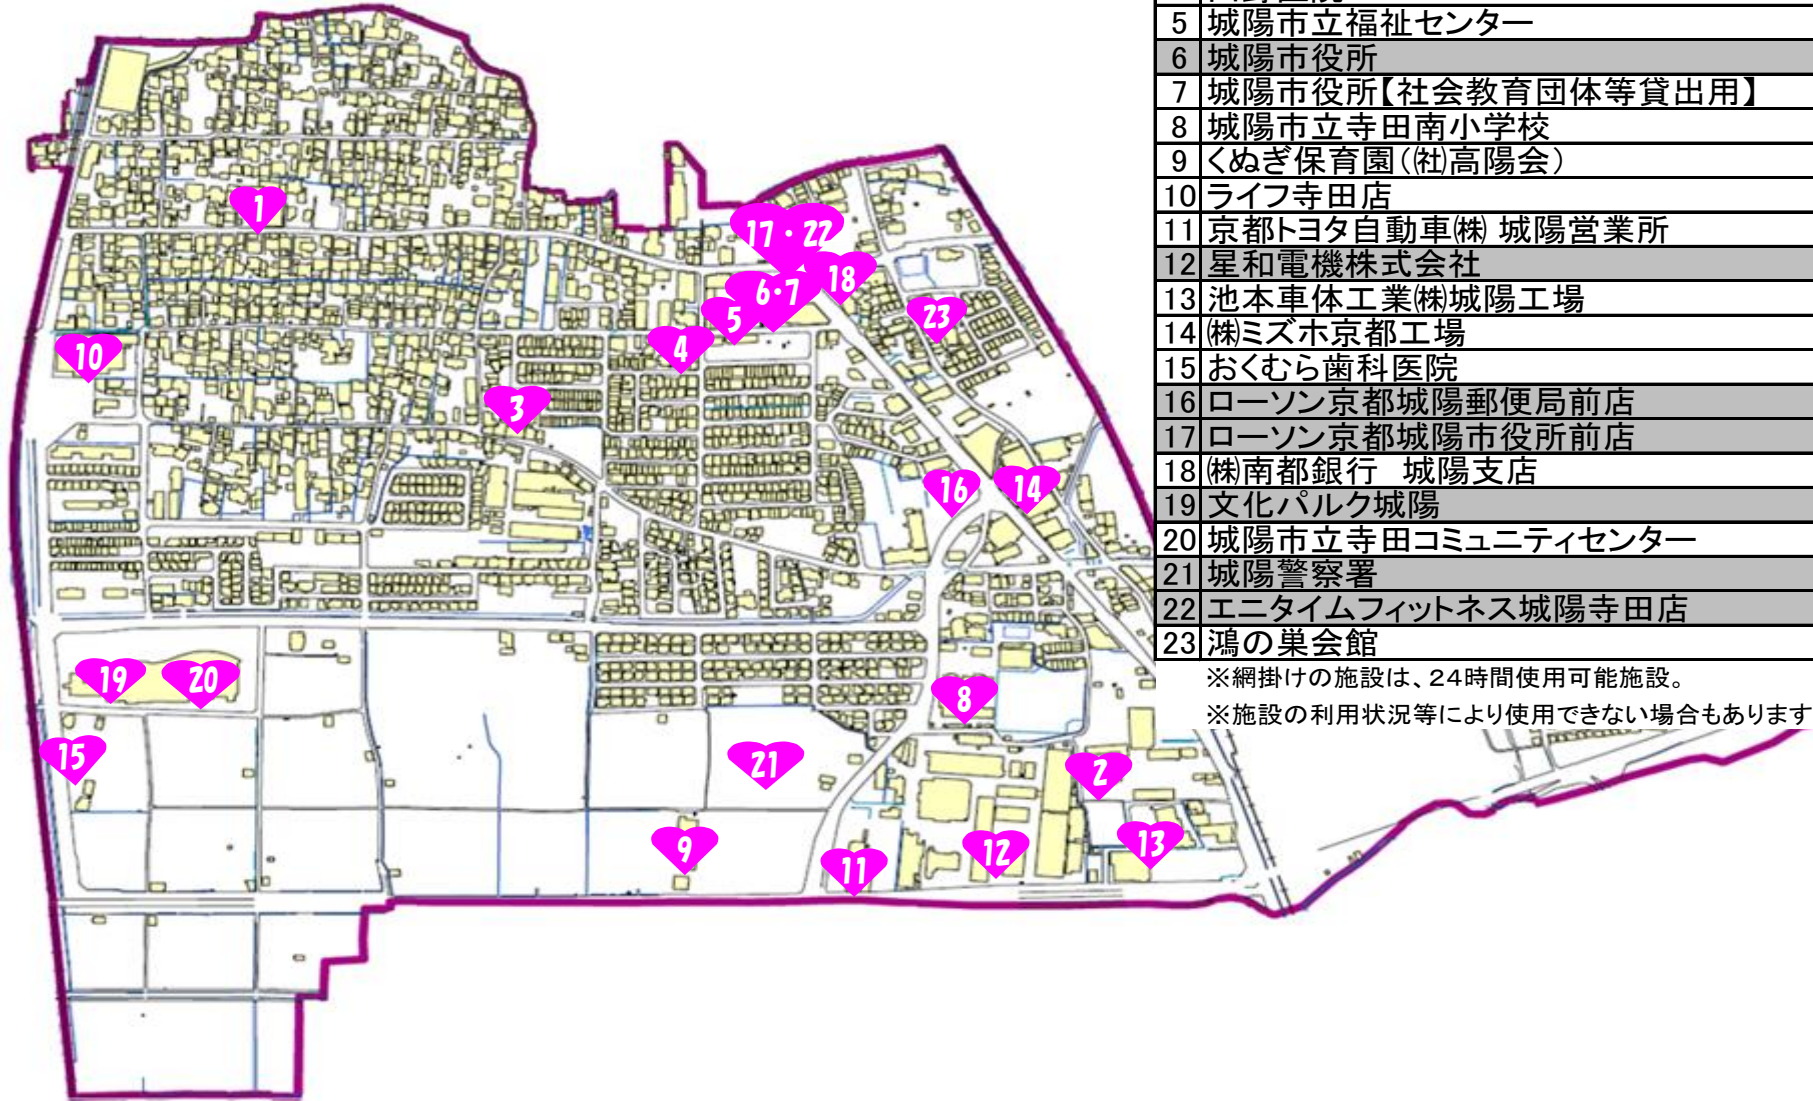

寺田南小学校区AEDマップ

寺田南小学校区

1	京都やましろ農業協同組合 城陽支店
2	グループホーム リエゾン萌木の村
3	城陽市立鴻の巣保育園
4	山野医院
5	城陽市立福祉センター
6	城陽市役所
7	城陽市役所【社会教育団体等貸出用】
8	城陽市立寺田南小学校
9	くぬぎ保育園(社高陽会)
10	ライフ寺田店
11	京都トヨタ自動車(株) 城陽営業所
12	星和電機株式会社
13	池本車体工業(株)城陽工場
14	株ミズホ京都工場
15	おくむら歯科医院
16	ローソン京都市城陽郵便局前店
17	ローソン京都市城陽市役所前店
18	株南都銀行 城陽支店
19	文化パーク城陽
20	城陽市立寺田コミュニティセンター
21	城陽警察署
22	エニタイムフィットネス城陽寺田店
23	鴻の巣会館

※網掛けの施設は、24時間使用可能施設。

※施設の利用状況等により使用できない場合もあります。