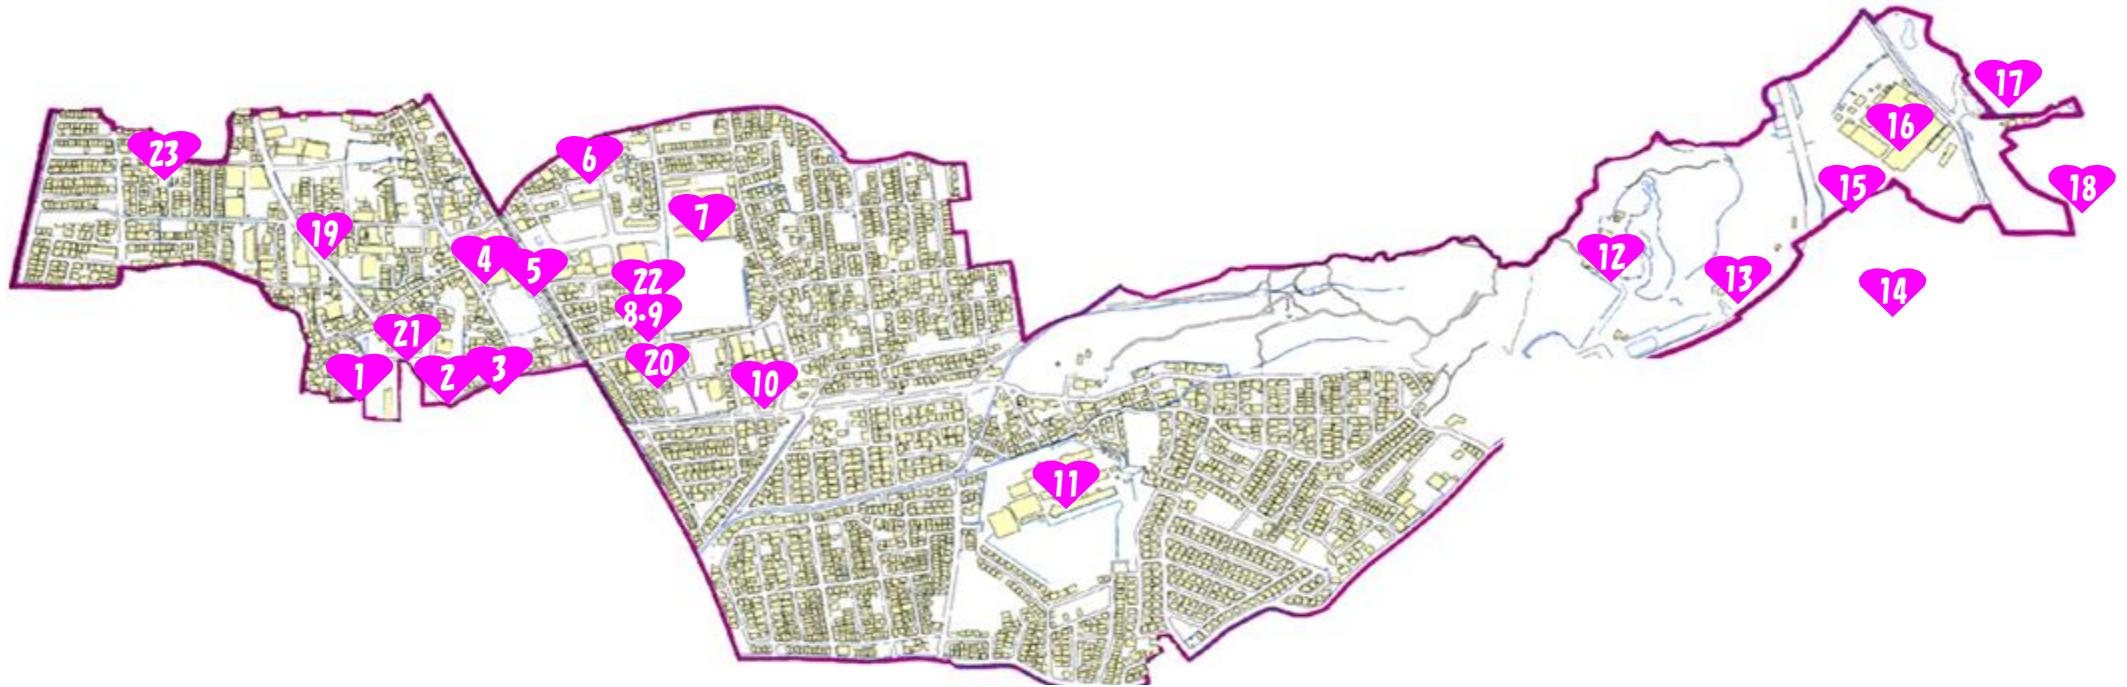

寺田小学校区AEDマップ

寺田小学校区

1	うめかわ内科クリニック	13	アイリスイン城陽
2	城陽ゴールドenster	14	城陽市民体育館
3	おくだ歯科医院	15	萌木の村(医療法人啓信会老人保健施設)
4	城陽市立寺田小学校	16	富士高分子株式会社
5	JR城陽駅	17	東城陽ゴルフ倶楽部(和なり創健株)
6	コパンスポーツクラブ城陽	18	城陽カントリー倶楽部(日本観光ゴルフ株)
7	城陽市立城陽中学校	19	ファミリーマート城陽寺田店
8	しいの木保育園	20	ファミリーマート城陽駅南店
9	ぱれっと城陽	21	京都中央信用金庫城陽支店
10	小玉眼科医院	22	京都府聴覚言語障害センター
11	京都府立城陽高等学校	23	みんななかま うおーく
12	ロゴスランド プラムイン(宿泊施設)		

※網掛けの施設は、24時間使用可能施設。
 ※施設の利用状況等により使用できない場合もあります。