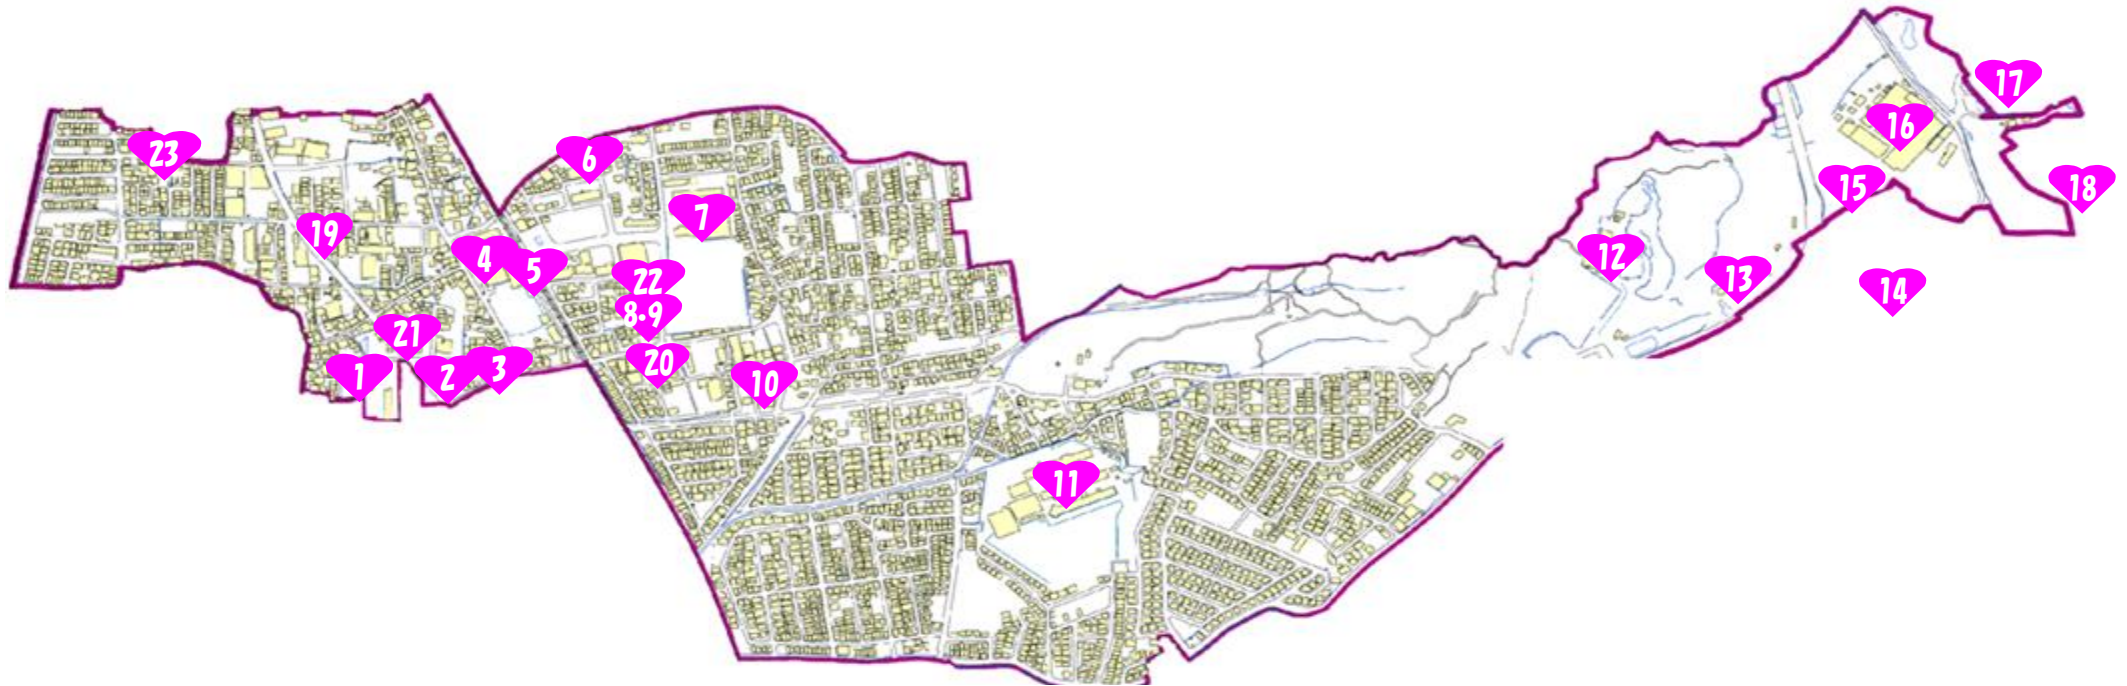

寺田小学校区AEDマップ

寺田小学校区

1	梅川クリニック	13	アイリスイン城陽
2	城陽ゴールドenster	14	城陽市民体育館
3	おくだ歯科医院	15	萌木の村(医療法人啓信会老人保健施設)
4	城陽市立寺田小学校	16	富士高分子株式会社
5	JR城陽駅	17	東城陽ゴルフ倶楽部(和なり創健株)
6	コパンスポーツクラブ城陽	18	城陽カントリー倶楽部(日本観光ゴルフ株)
7	城陽市立城陽中学校	19	ファミリーマート城陽寺田店
8	しいの木保育園	20	ファミリーマート城陽駅南店
9	ぱれっと城陽	21	京都中央信用金庫城陽支店
10	小玉眼科医院	22	京都府聴覚言語障害センター
11	京都府立城陽高等学校	23	みんななかま うおーく
12	ロゴスランド プラムイン(宿泊施設)		

※網掛けの施設は、24時間使用可能施設。
 ※施設の利用状況等により使用できない場合もあります。