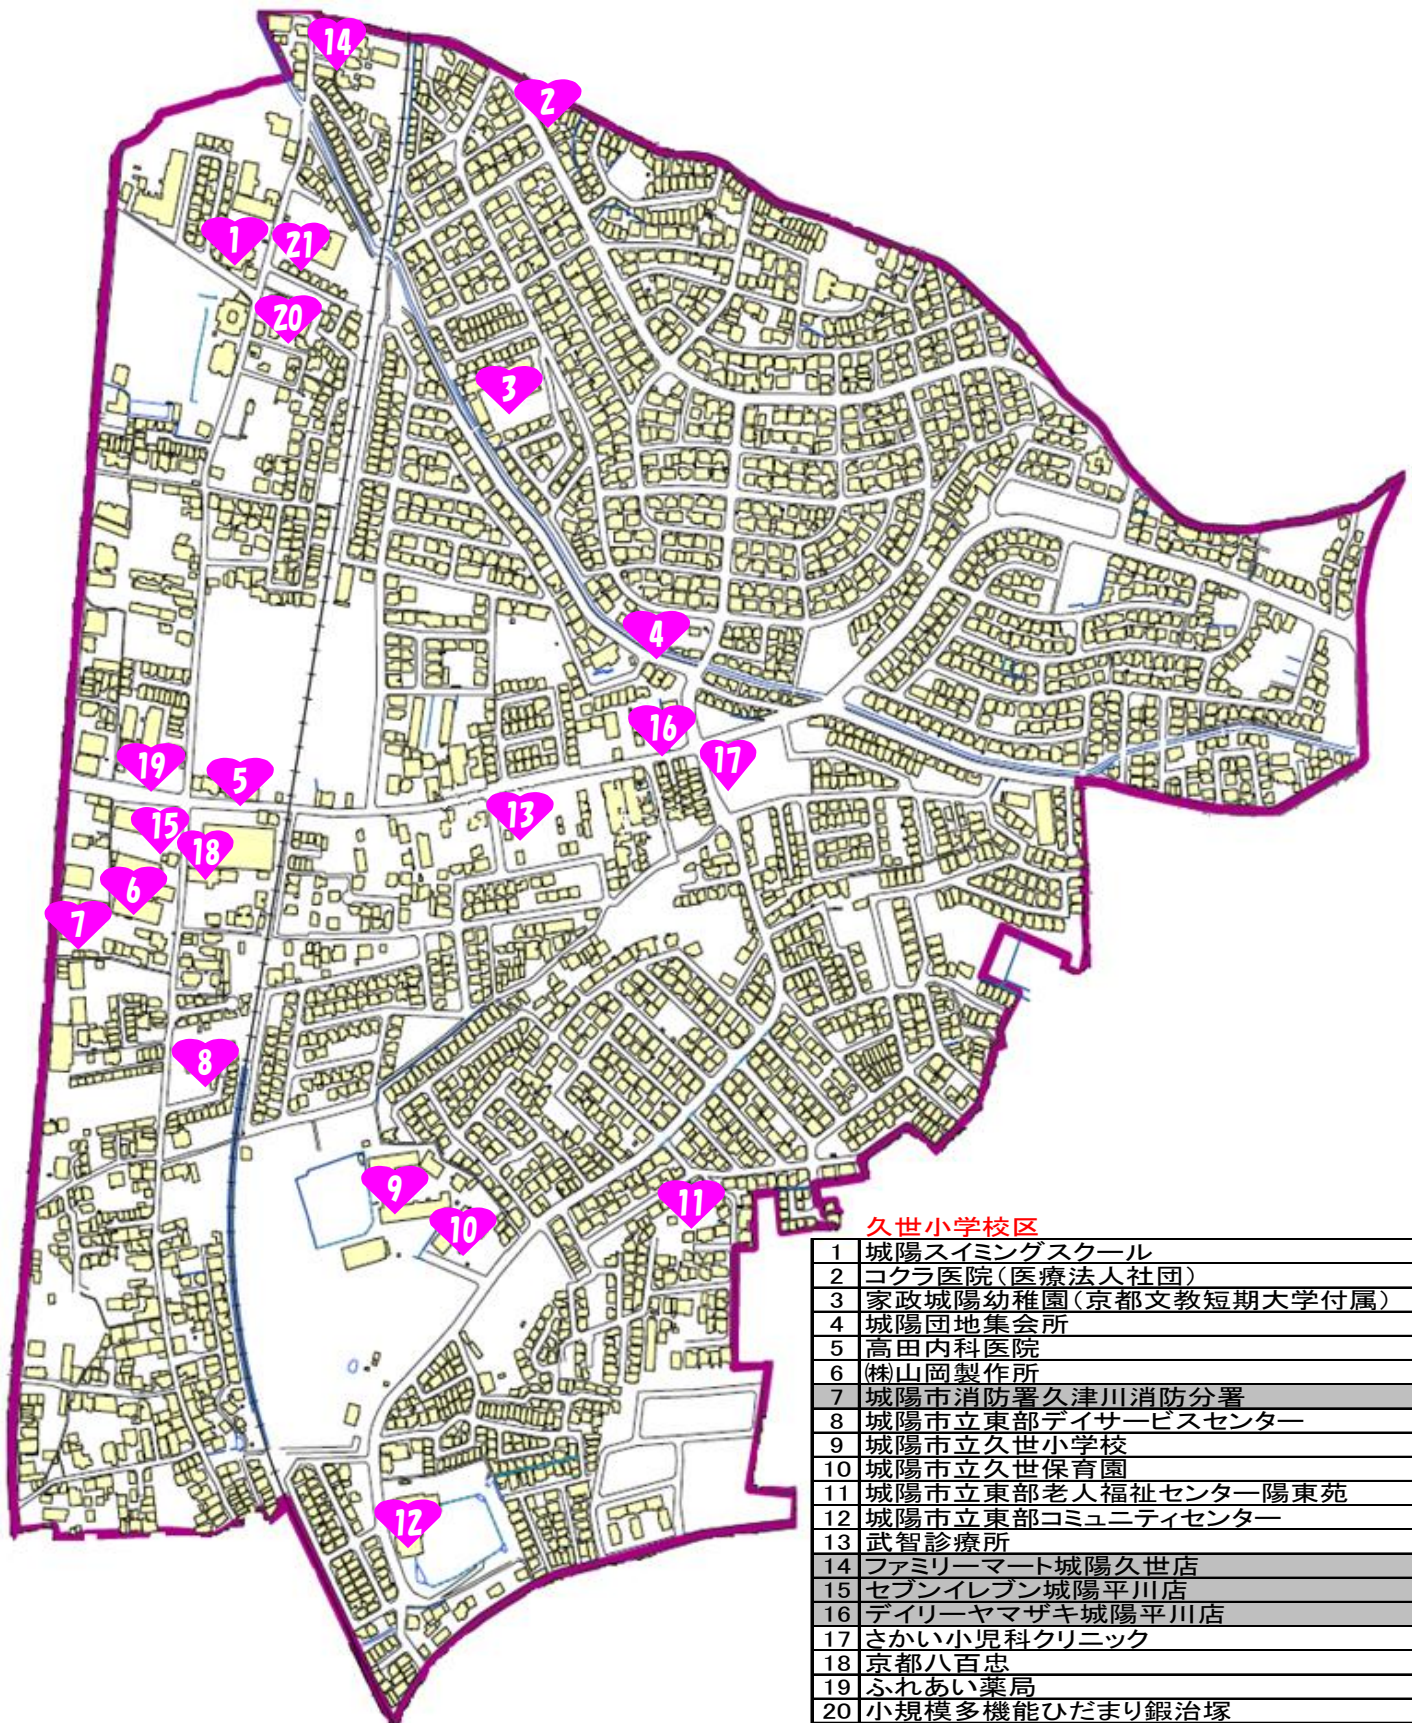

# 久世小学校区AEDマップ

## 久世小学校区

|    |                     |
|----|---------------------|
| 1  | 城陽スイミングスクール         |
| 2  | ココラ医院(医療法人社団)       |
| 3  | 家政城陽幼稚園(京都文教短期大学付属) |
| 4  | 城陽団地集会所             |
| 5  | 高田内科医院              |
| 6  | 株式会社山岡製作所           |
| 7  | 城陽市消防署久津川消防分署       |
| 8  | 城陽市立東部デイサービスセンター    |
| 9  | 城陽市立久世小学校           |
| 10 | 城陽市立久世保育園           |
| 11 | 城陽市立東部老人福祉センター陽東苑   |
| 12 | 城陽市立東部コミュニティセンター    |
| 13 | 武智診療所               |
| 14 | ファミリーマート城陽久世店       |
| 15 | セブンイレブン城陽平川店        |
| 16 | デイリーヤマザキ城陽平川店       |
| 17 | さかい小児科クリニック         |
| 18 | 京都八百忠               |
| 19 | ふれあい薬局              |
| 20 | 小規模多機能ひだまり鍛冶塚       |
| 21 | 宇治城陽メディカルモール(岡野医院)  |

※網掛けの施設は、24時間使用可能施設。

※施設の利用状況等により使用できない場合もあります。