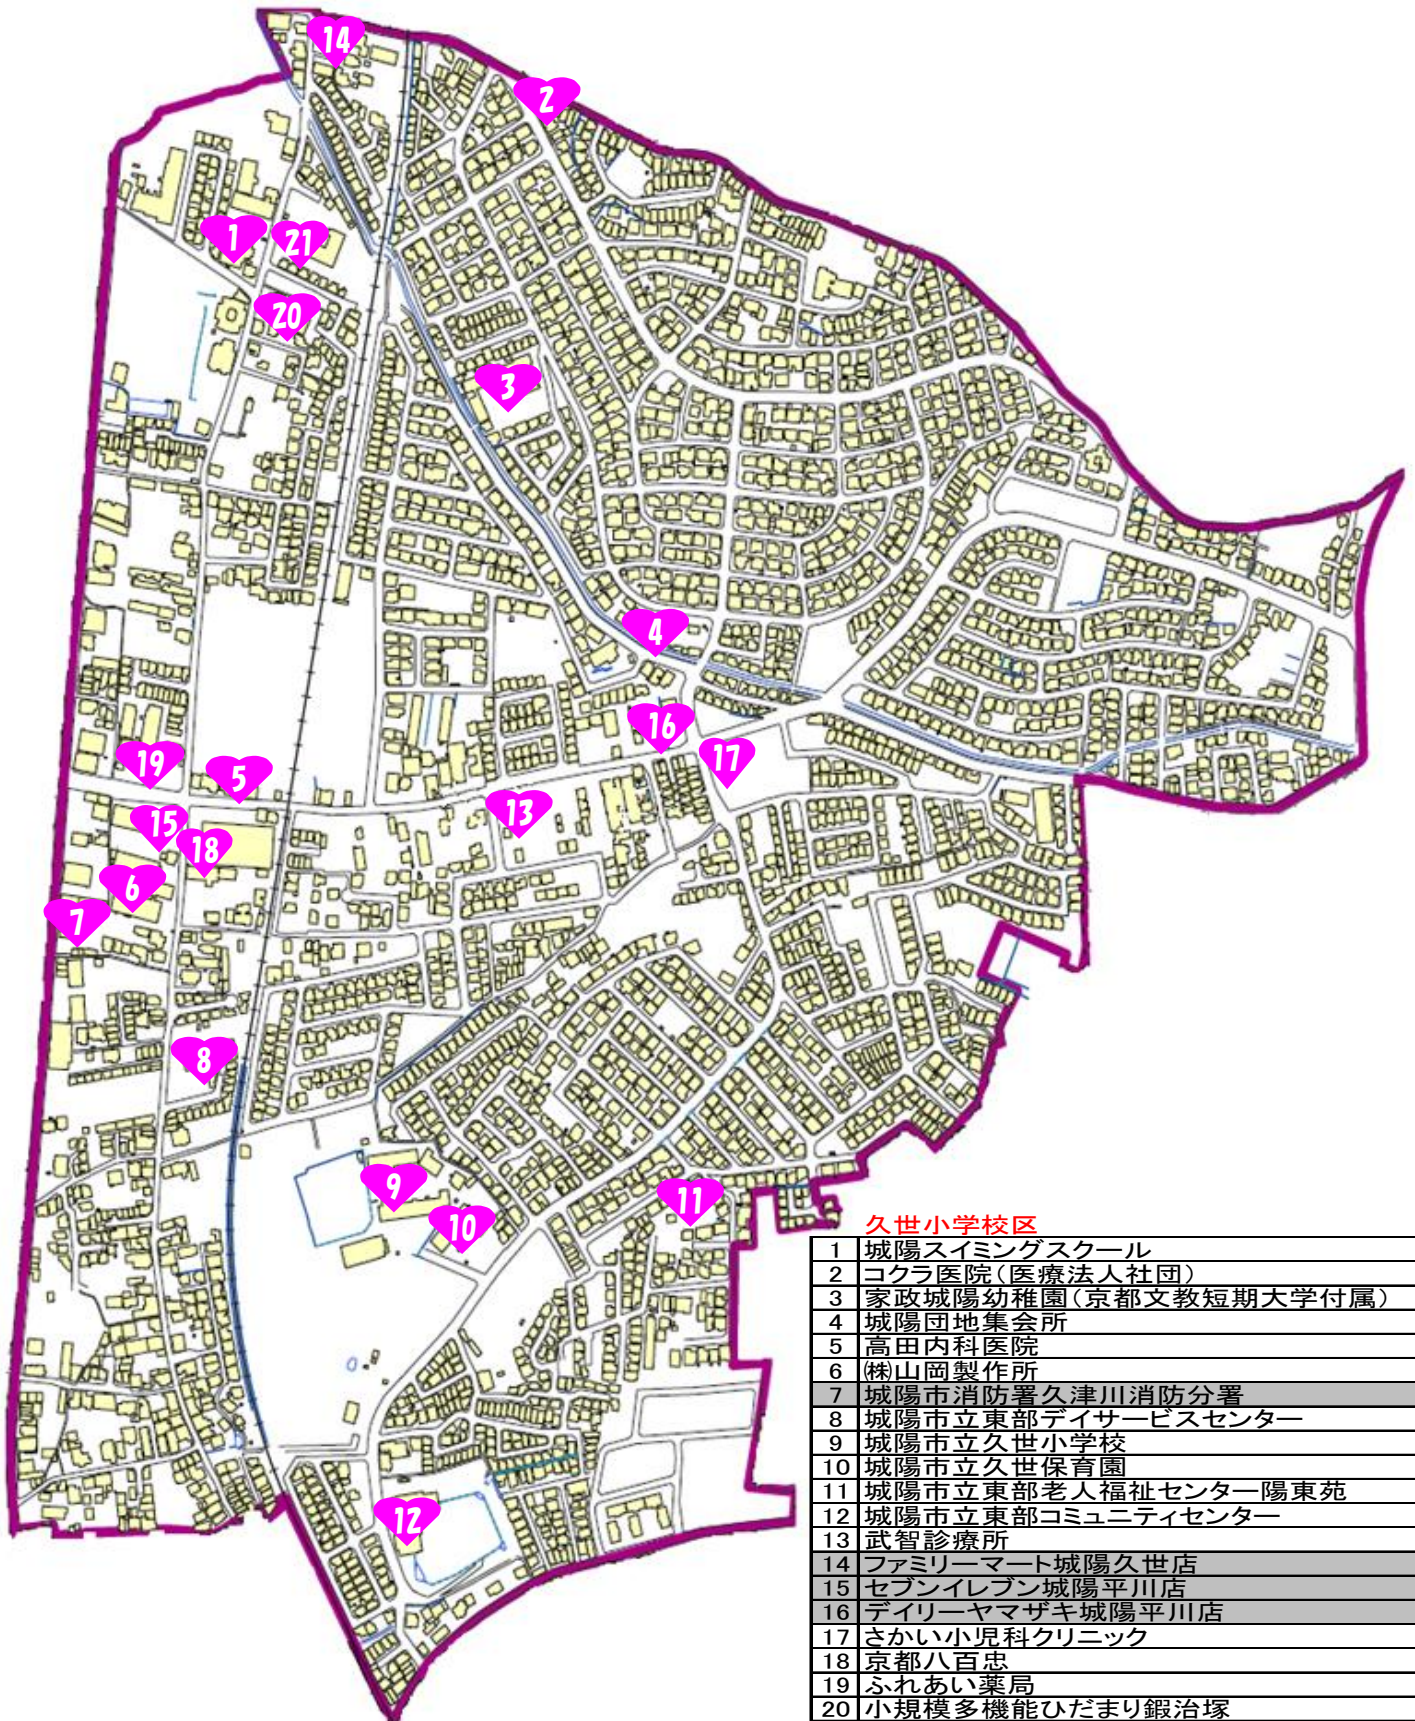

久世小学校区AEDマップ

久世小学校区

1	城陽スイミングスクール
2	ココラ医院(医療法人社団)
3	家政城陽幼稚園(京都文教短期大学付属)
4	城陽団地集会所
5	高田内科医院
6	株式会社山岡製作所
7	城陽市消防署久津川消防分署
8	城陽市立東部デイサービスセンター
9	城陽市立久世小学校
10	城陽市立久世保育園
11	城陽市立東部老人福祉センター陽東苑
12	城陽市立東部コミュニティセンター
13	武智診療所
14	ファミリーマート城陽久世店
15	セブンイレブン城陽平川店
16	デイリーヤマザキ城陽平川店
17	さかい小児科クリニック
18	京都八百忠
19	ふれあい薬局
20	小規模多機能ひだまり鍛冶塚
21	宇治城陽メディカルモール(岡野医院)

※網掛けの施設は、24時間使用可能施設。

※施設の利用状況等により使用できない場合があります。