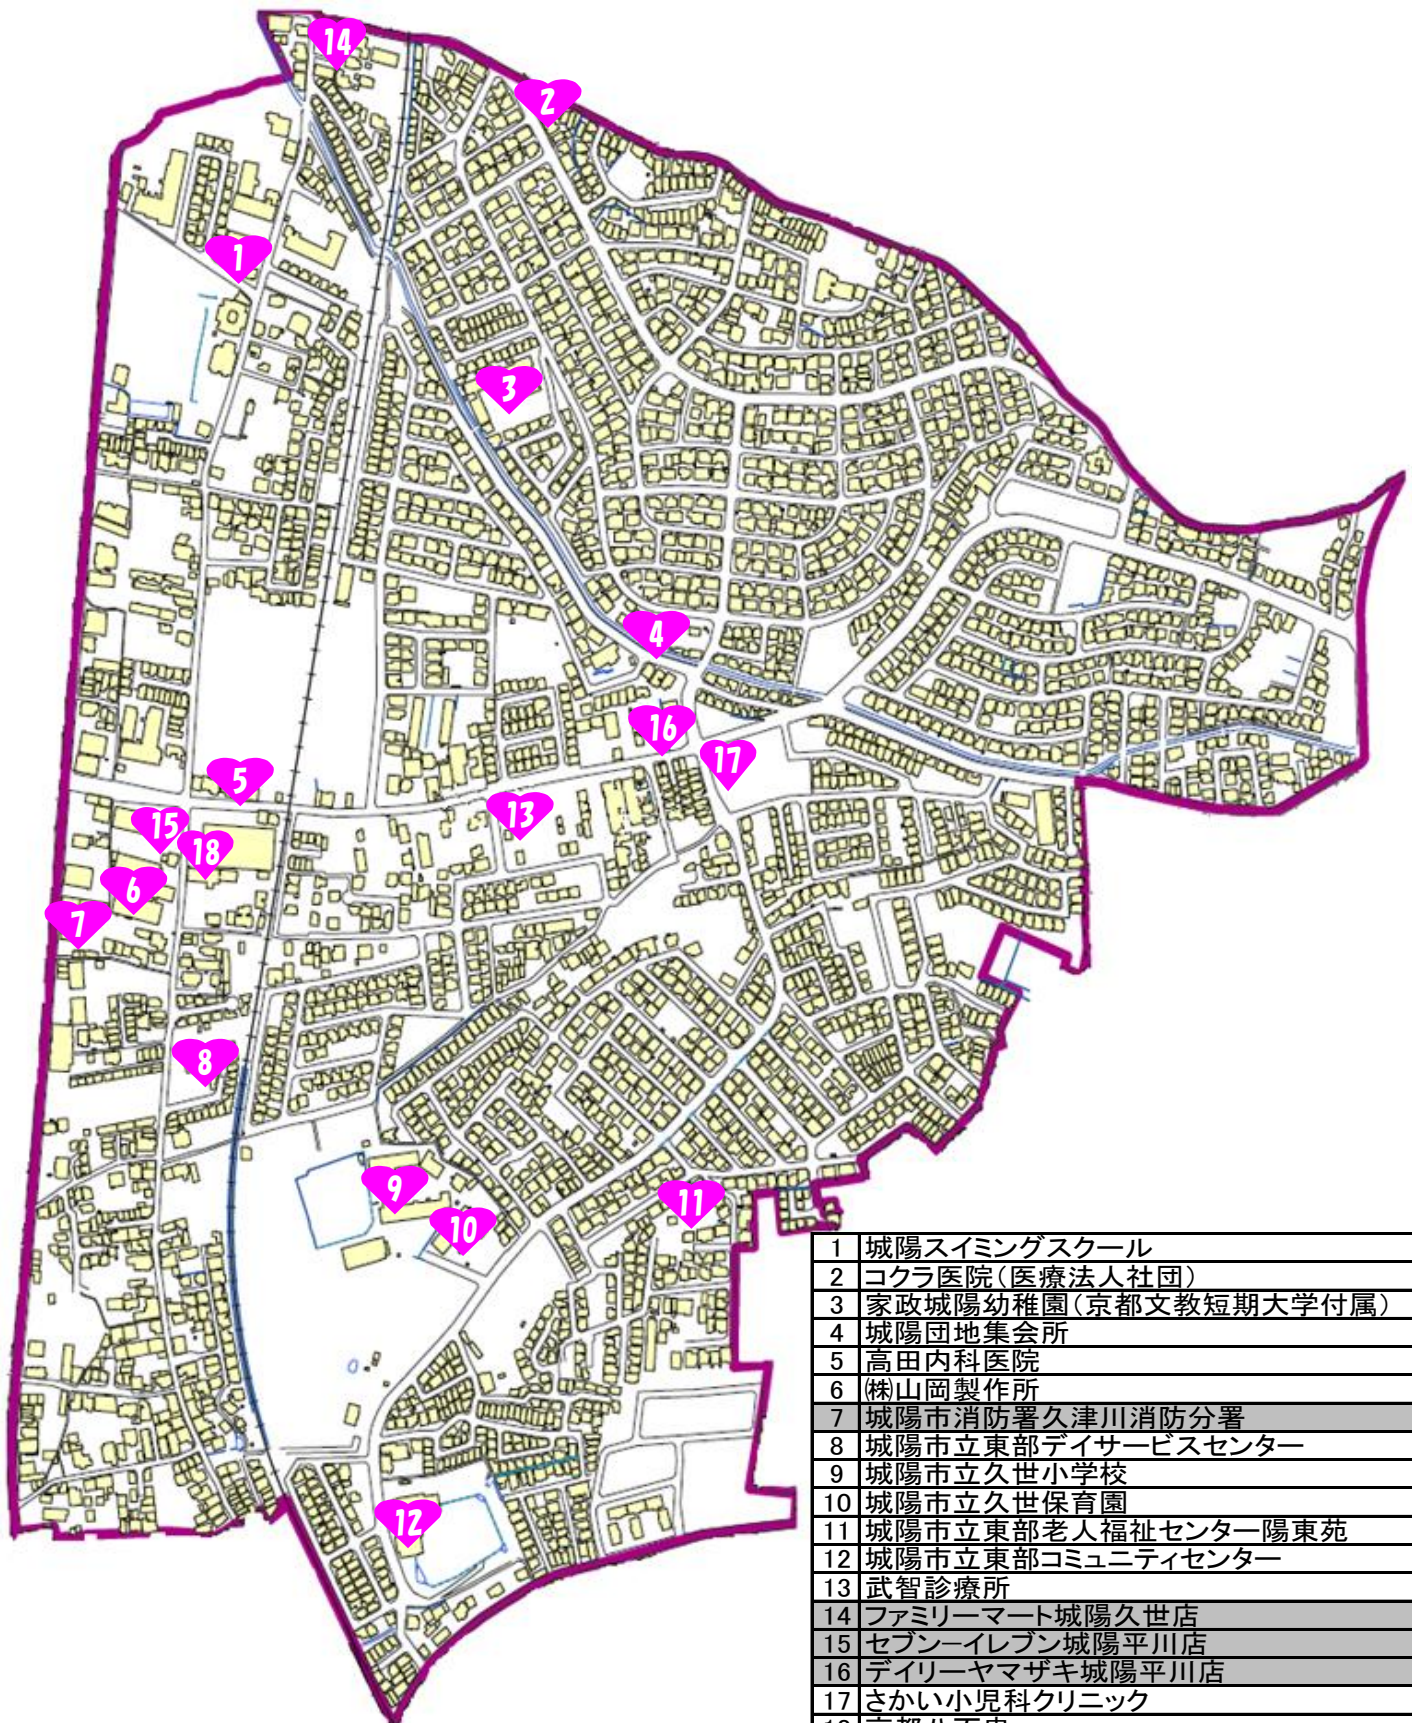

久世小学校区AEDマップ

1	城陽スイミングスクール
2	コクラ医院(医療法人社団)
3	家政城陽幼稚園(京都文教短期大学付属)
4	城陽団地集会所
5	高田内科医院
6	株山岡製作所
7	城陽市消防署久津川消防分署
8	城陽市立東部デイサービスセンター
9	城陽市立久世小学校
10	城陽市立久世保育園
11	城陽市立東部老人福祉センター陽東苑
12	城陽市立東部コミュニティセンター
13	武智診療所
14	ファミリーマート城陽久世店
15	セブン-イレブン城陽平川店
16	デイリーヤマザキ城陽平川店
17	さかい小児科クリニック
18	京都八百忠

※網掛けの施設は、24時間使用可能施設。
 ※施設の利用状況等により使用できない場合もあります。