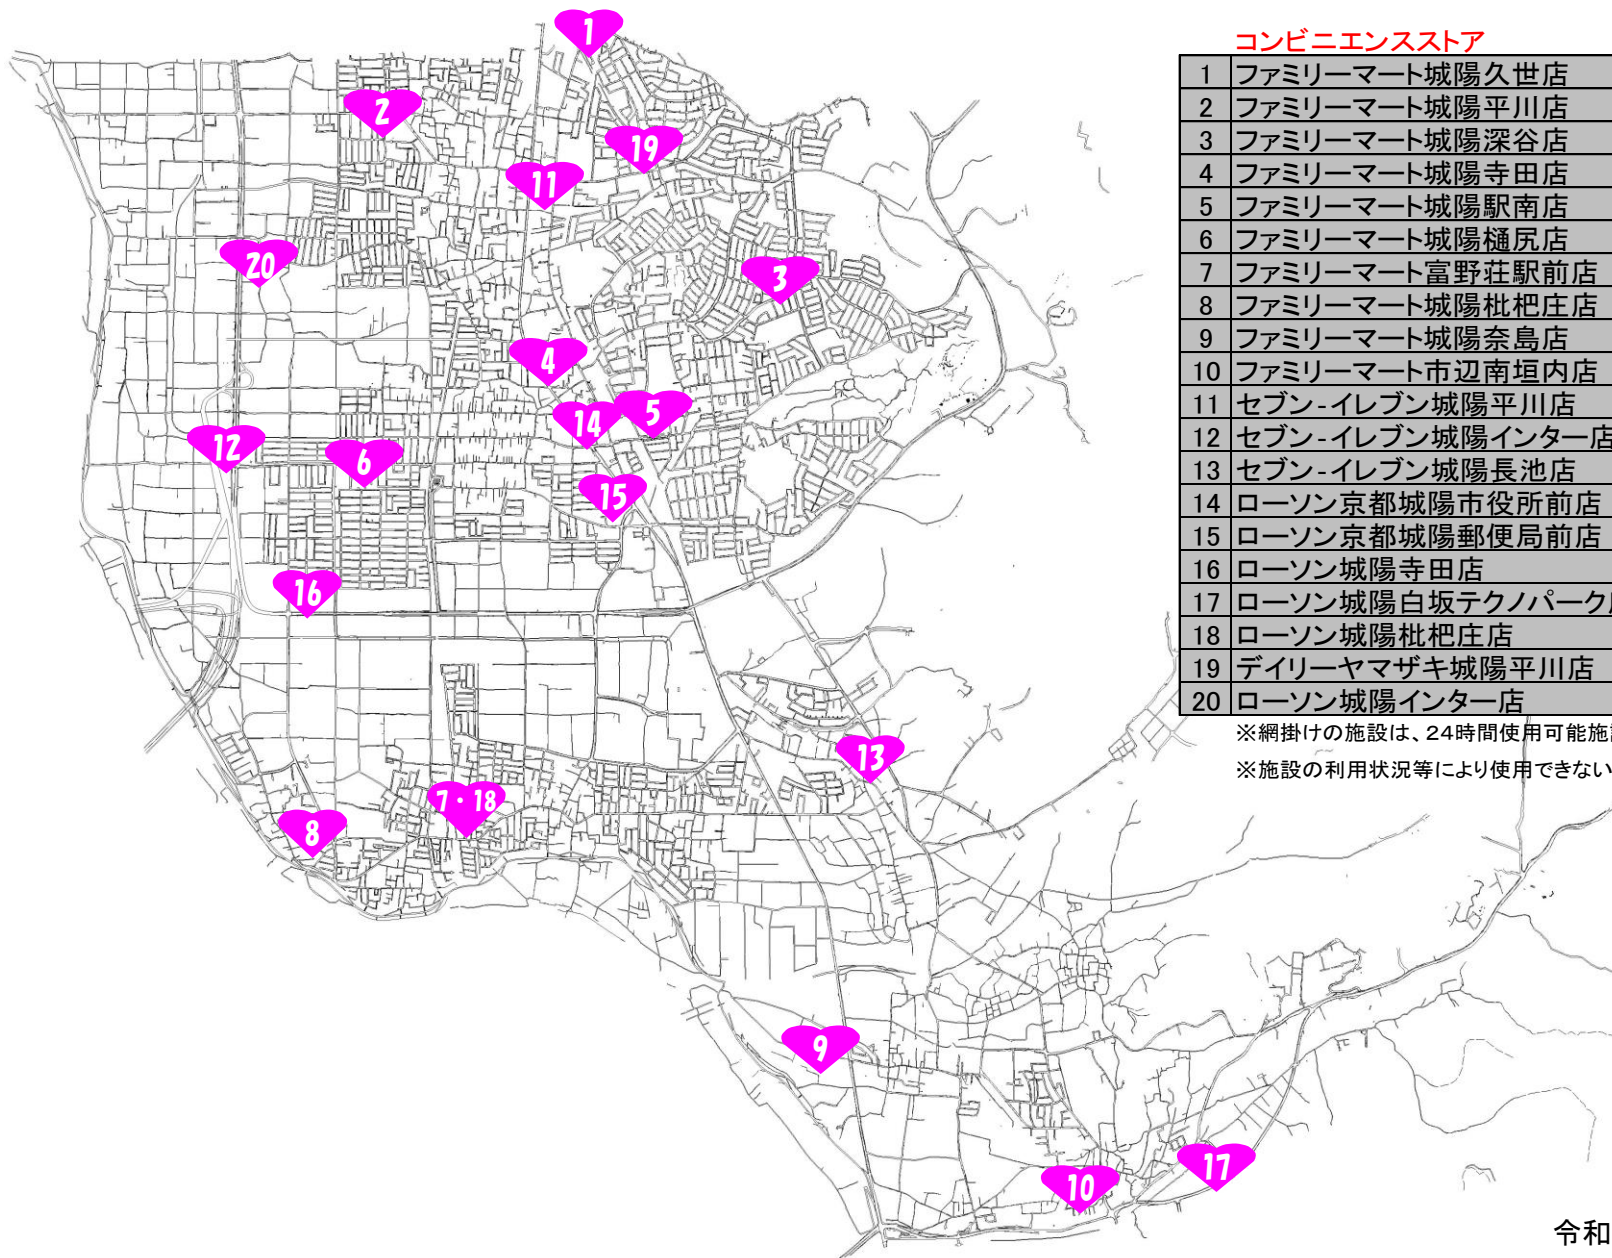

城陽市  
コンビニエンスストアAEDマップ

コンビニエンスストア

1	ファミリーマート城陽久世店
2	ファミリーマート城陽平川店
3	ファミリーマート城陽深谷店
4	ファミリーマート城陽寺田店
5	ファミリーマート城陽駅南店
6	ファミリーマート城陽樋尻店
7	ファミリーマート富野荘駅前店
8	ファミリーマート城陽枇杷庄店
9	ファミリーマート城陽奈島店
10	ファミリーマート市辺南垣内店
11	セブン-イレブン城陽平川店
12	セブン-イレブン城陽インター店
13	セブン-イレブン城陽長池店
14	ローソン京都城陽市役所前店
15	ローソン京都城陽郵便局前店
16	ローソン城陽寺田店
17	ローソン城陽白坂テクノパーク店
18	ローソン城陽枇杷庄店
19	デイリーヤマザキ城陽平川店
20	ローソン城陽インター店

※網掛けの施設は、24時間使用可能施設。

※施設の利用状況等により使用できない場合もあります。

令和8年4月19日現在