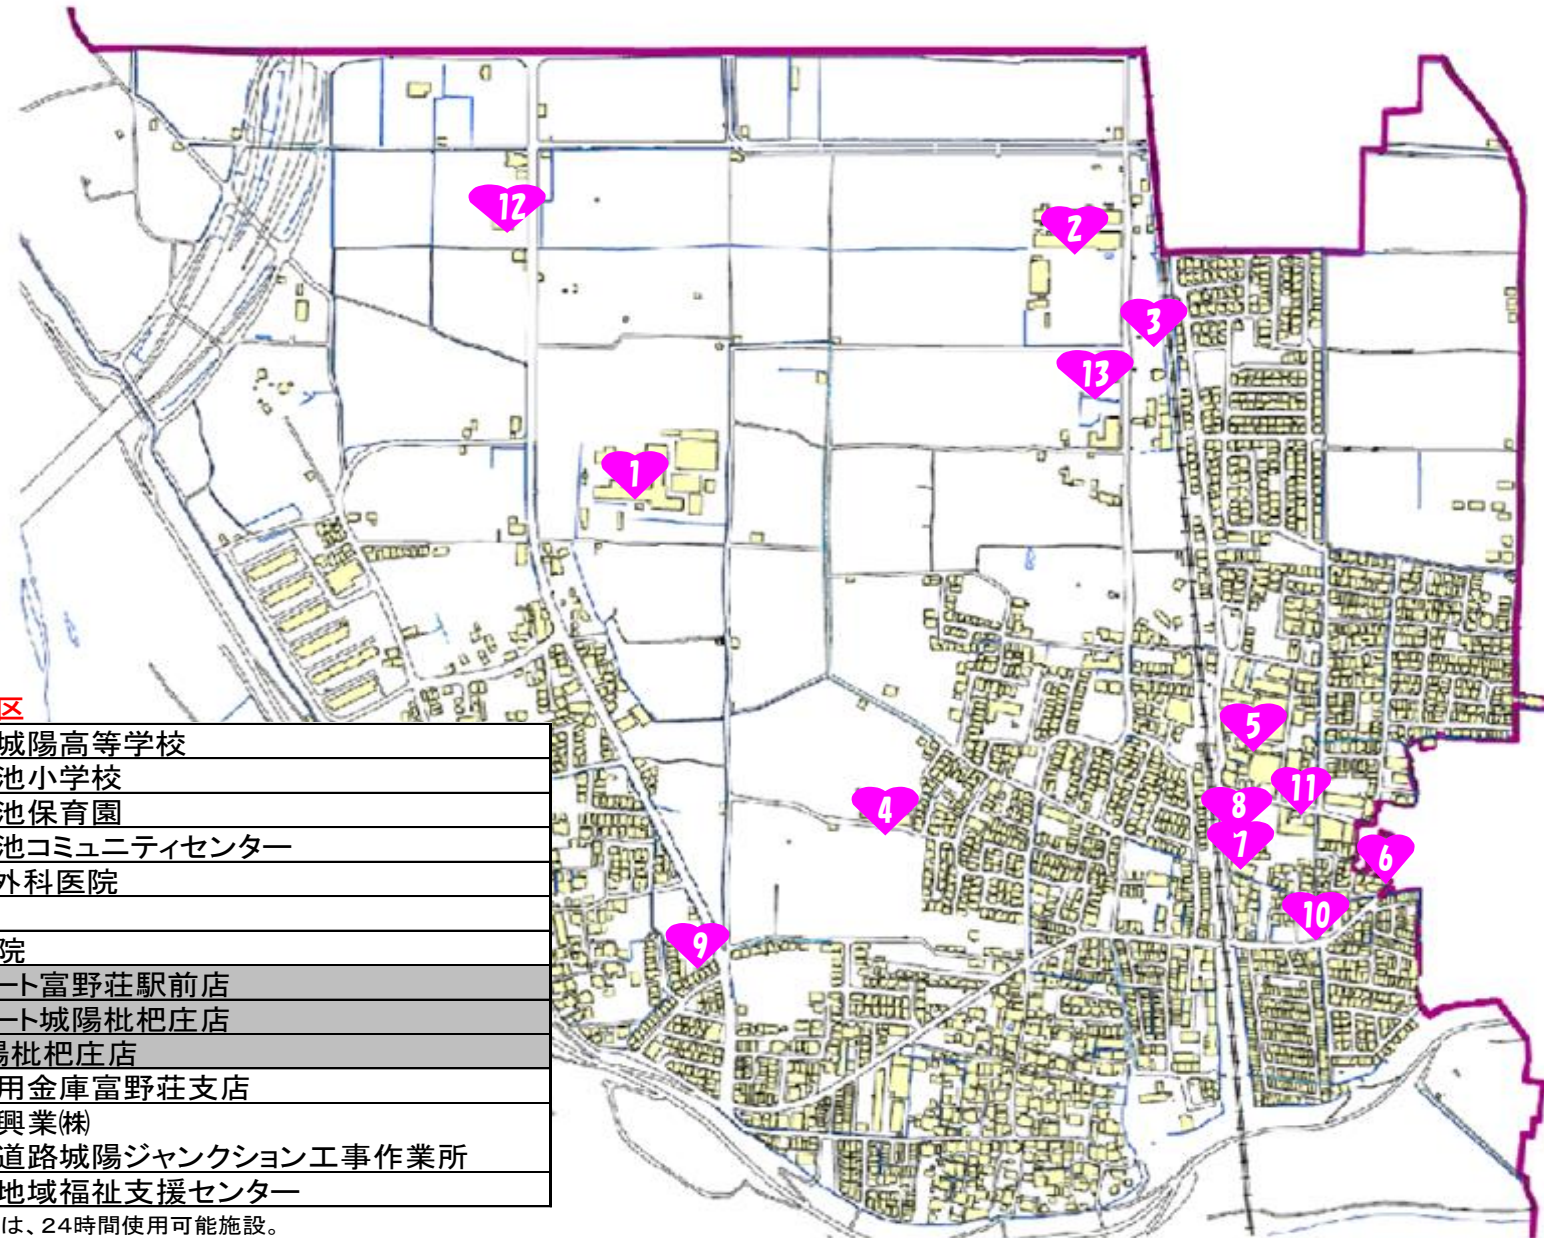

今池小学校区AEDマップ

今池小学校区

1	京都府立西城陽高等学校
2	城陽市立今池小学校
3	城陽市立今池保育園
4	城陽市立今池コミュニティセンター
5	いけや整形外科医院
6	鹿野医院
7	安見内科医院
8	ファミリーマート富野荘駅前店
9	ファミリーマート城陽枇杷庄店
10	ローソン城陽枇杷庄店
11	京都中央信用金庫富野荘支店
12	奥村組土木興業(株) 新名神高速道路城陽ジャンクション工事作業所
13	南山城学園地域福祉支援センター

※網掛けの施設は、24時間使用可能施設。

※施設の利用状況等により使用できない場合もあります。