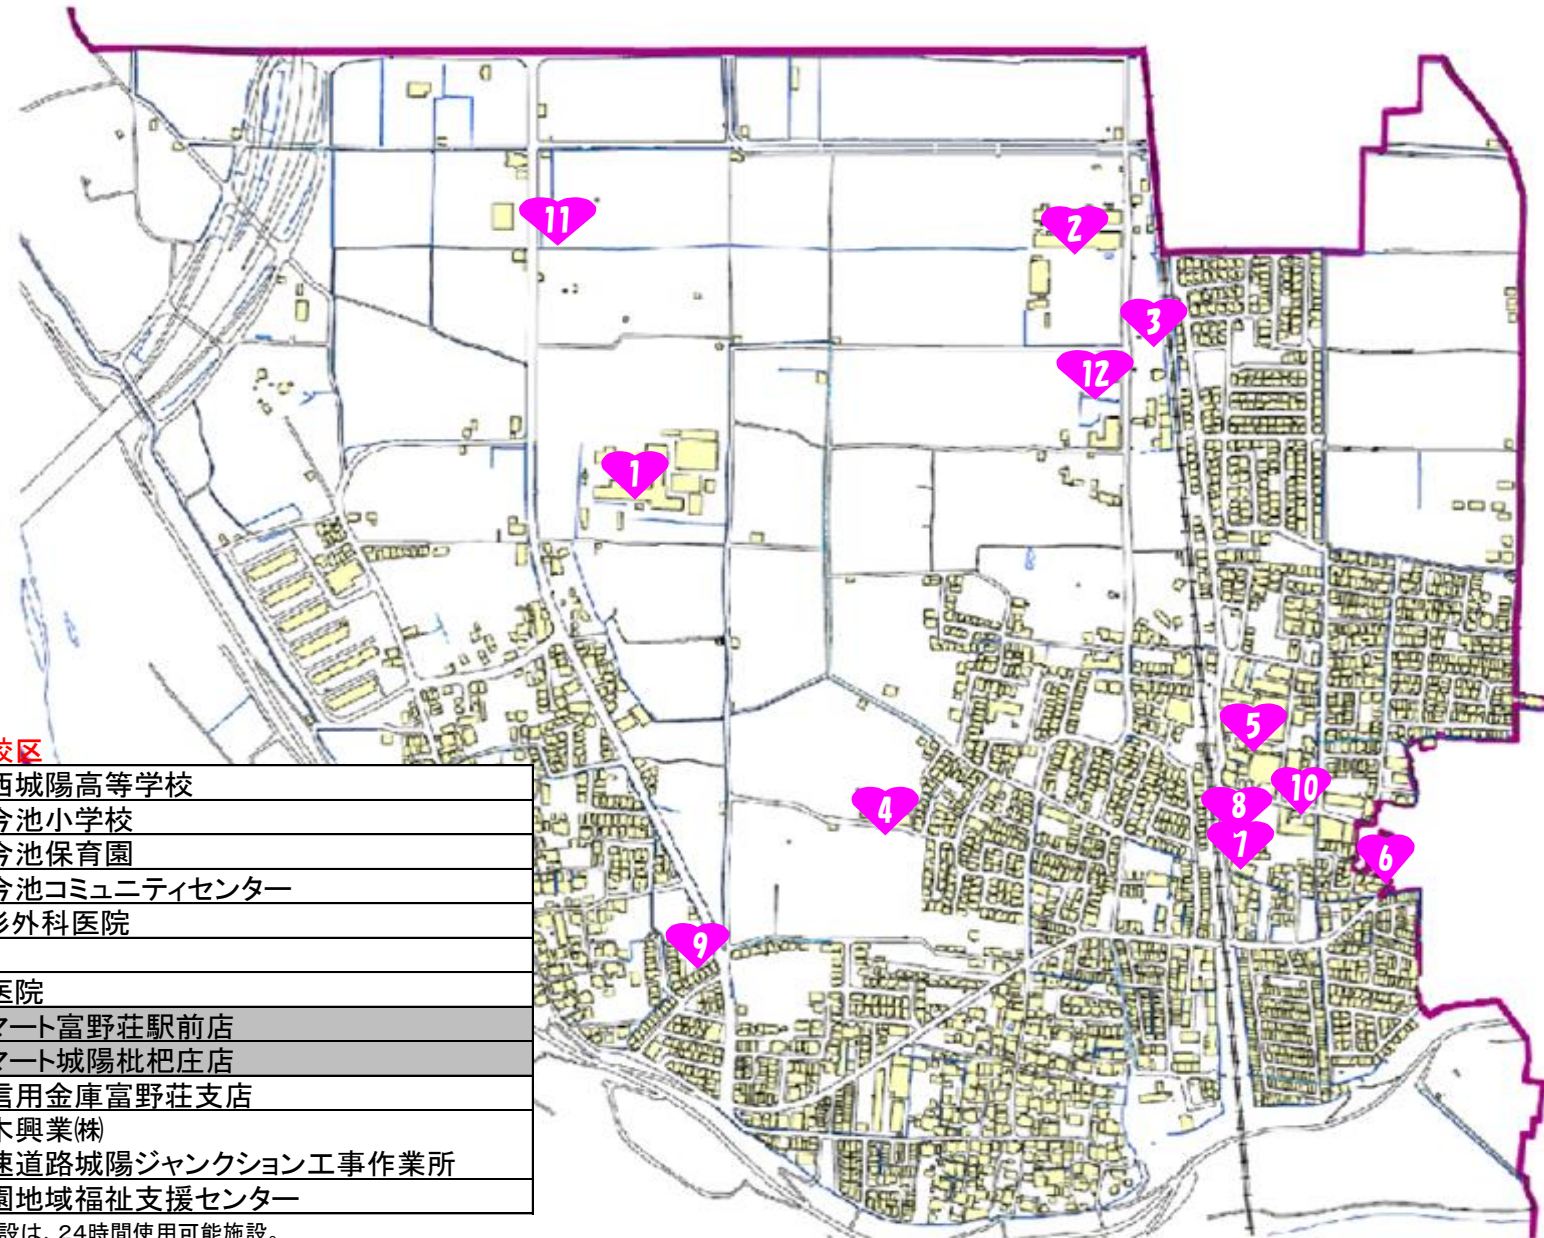

今池小学校区AEDマップ

今池小学校区

1	京都府立西城陽高等学校
2	城陽市立今池小学校
3	城陽市立今池保育園
4	城陽市立今池コミュニティセンター
5	いけや整形外科医院
6	鹿野医院
7	安見内科医院
8	ファミリーマート富野荘駅前店
9	ファミリーマート城陽枇杷庄店
10	京都中央信用金庫富野荘支店
11	奥村組土木興業(株) 新名神高速道路城陽ジャンクション工事作業所
12	南山城学園地域福祉支援センター

※網掛けの施設は、24時間使用可能施設。

※施設の利用状況等により使用できない場合もあります。