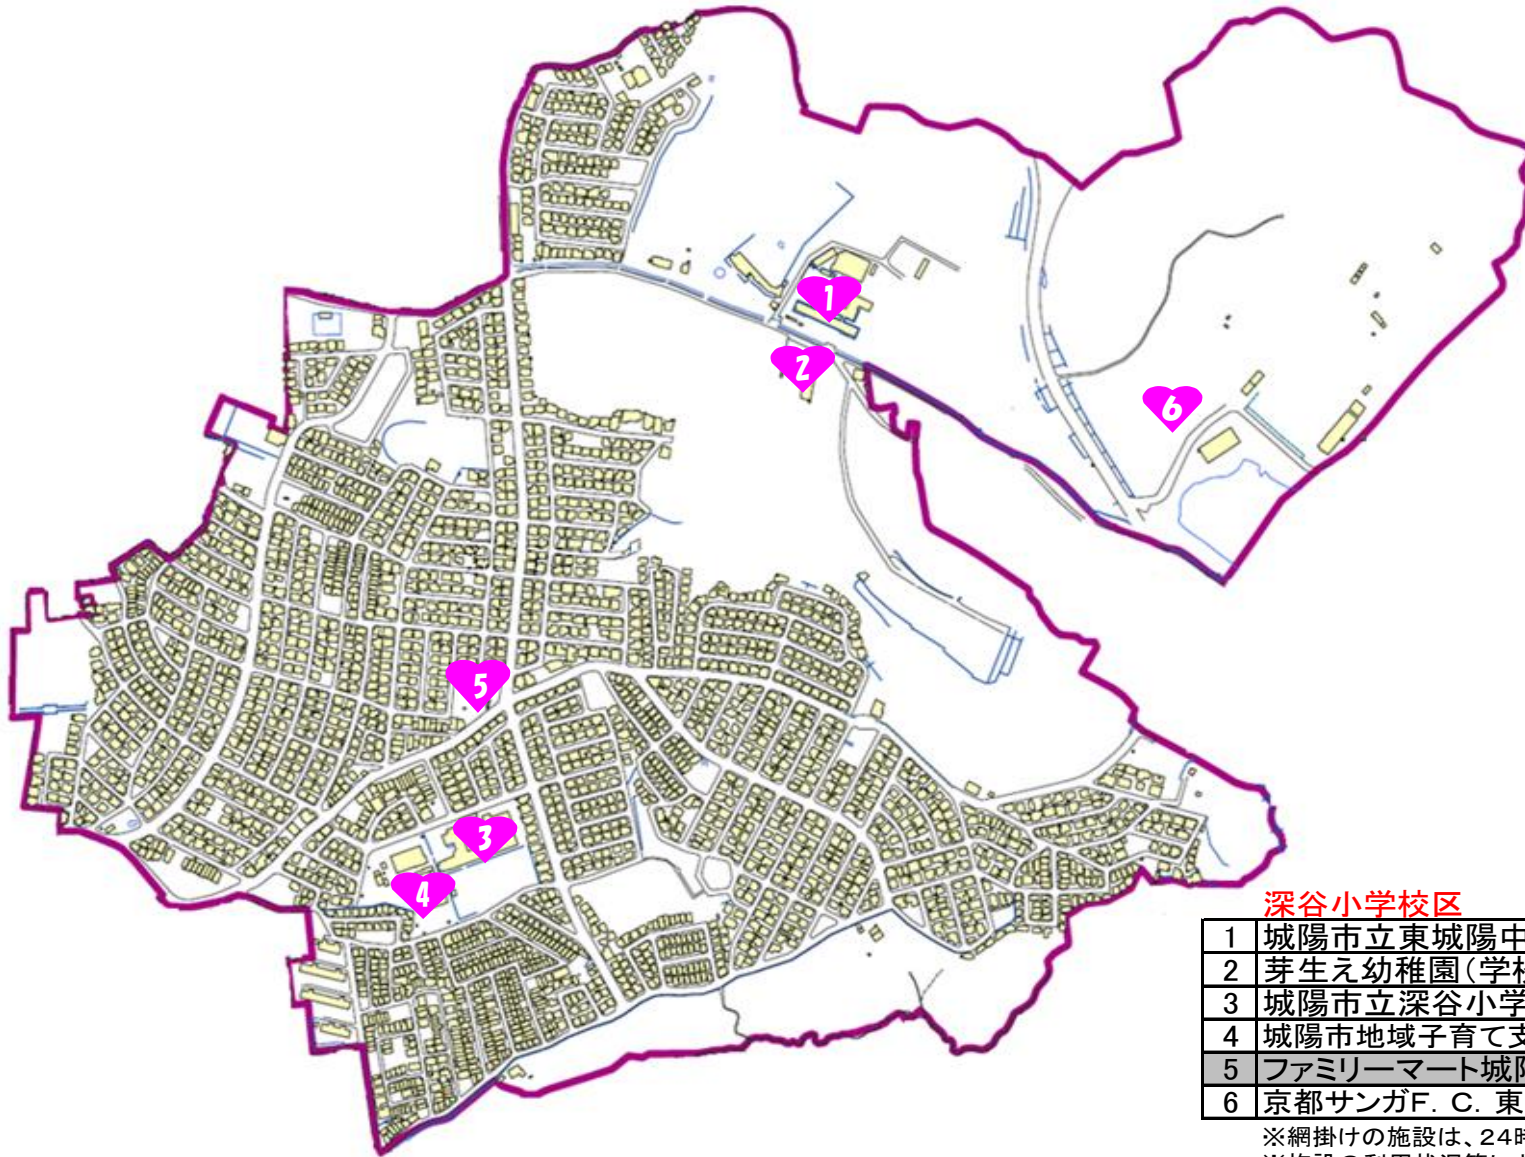

深谷小学校区AEDマップ

深谷小学校区

1	城陽市立東城陽中学校
2	芽生え幼稚園(学校法人ヨゼフィーナ学園)
3	城陽市立深谷小学校
4	城陽市地域子育て支援センター(ひなたぼっこ)
5	ファミリーマート城陽深谷店
6	京都サンガF.C. 東城陽グラウンド

※網掛けの施設は、24時間使用可能施設。

※施設の利用状況等により使用できない場合もあります。

令和8年4月19日現在