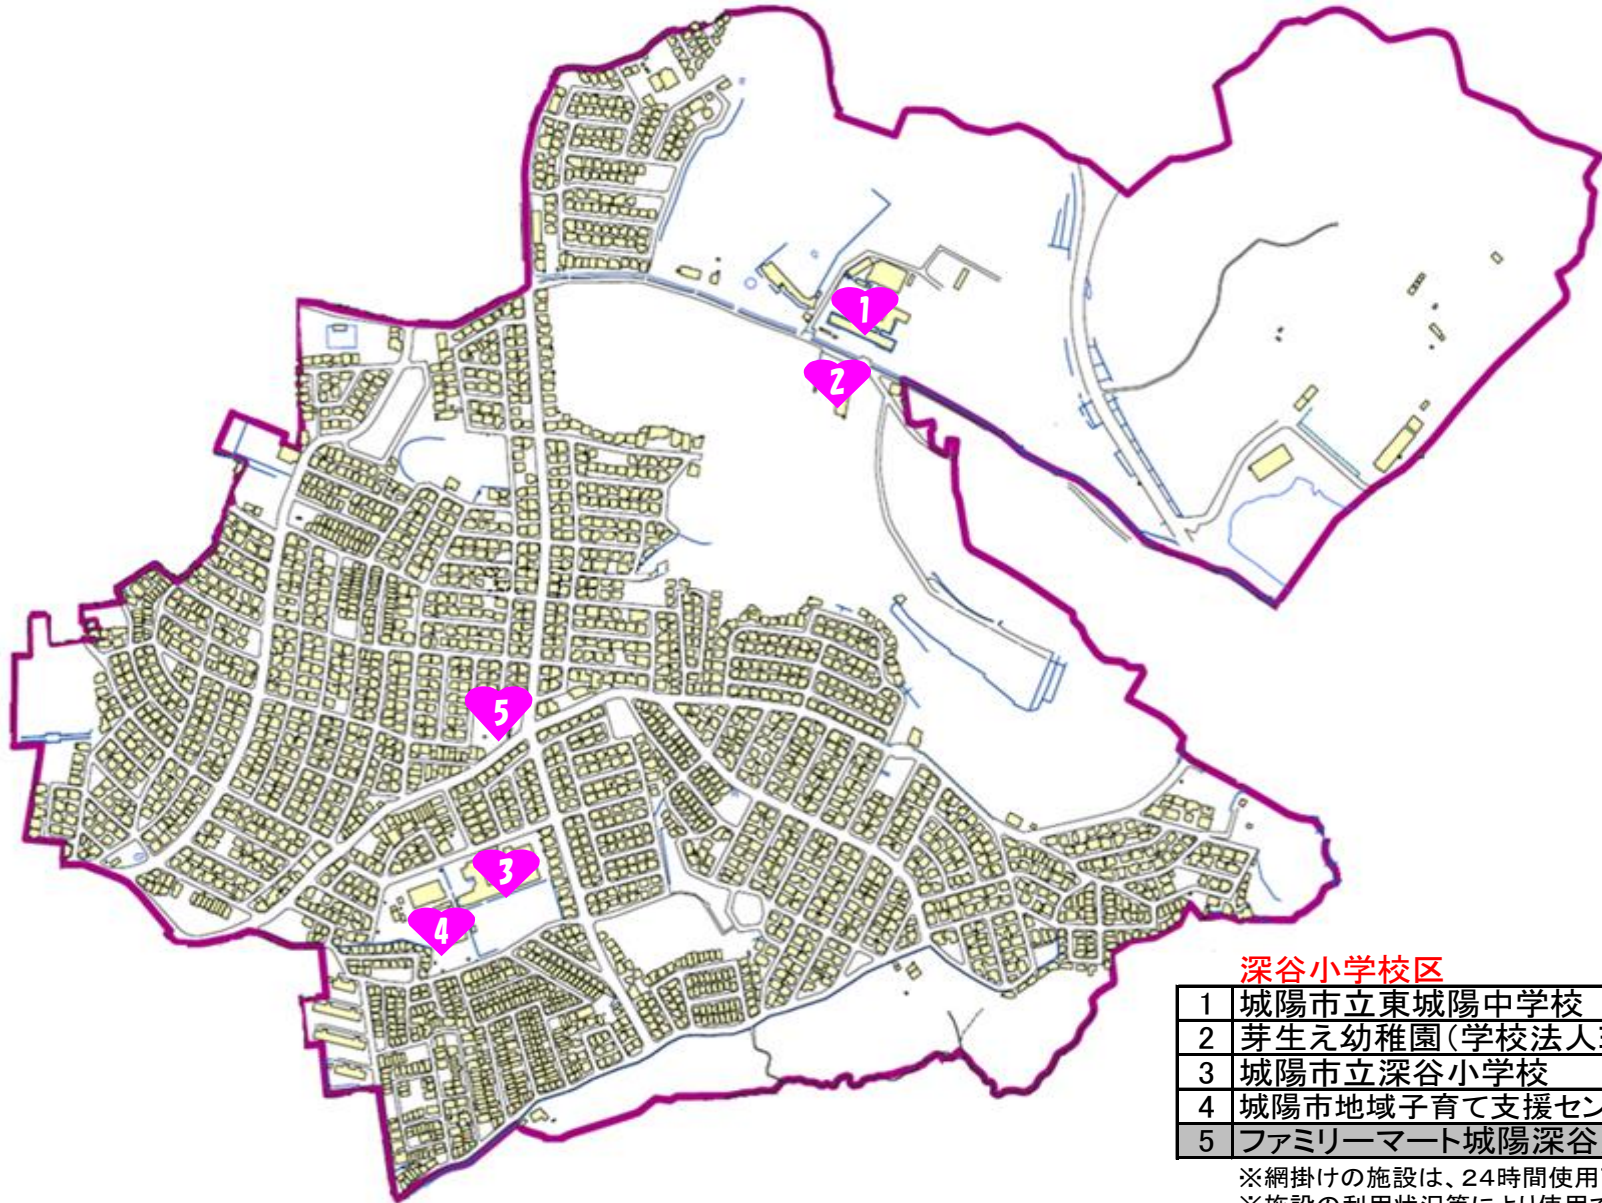

深谷小学校区AEDマップ

深谷小学校区

1	城陽市立東城陽中学校
2	芽生え幼稚園(学校法人ヨゼフィーナ学園)
3	城陽市立深谷小学校
4	城陽市地域子育て支援センター(ひなたぼっこ)
5	ファミリーマート城陽深谷店

※網掛けの施設は、24時間使用可能施設。

※施設の利用状況等により使用できない場合もあります。

令和6年9月20日現在