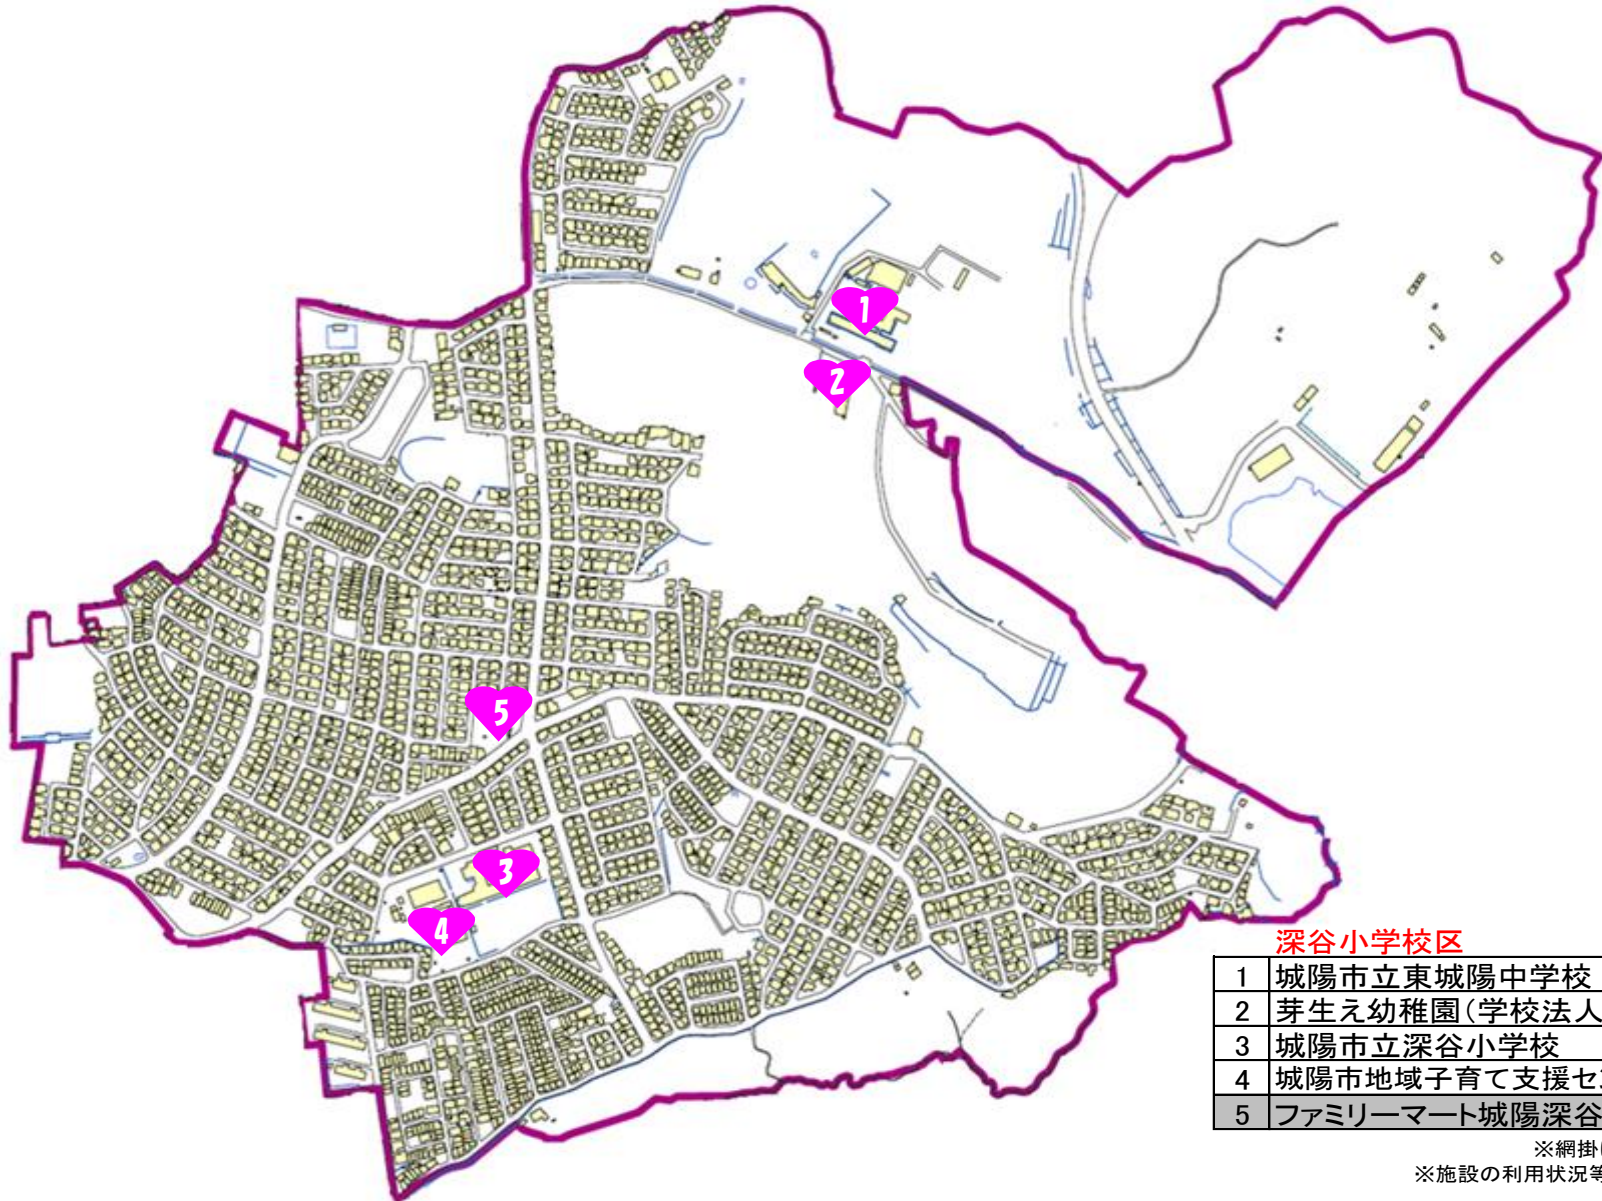

深谷小学校区AEDマップ

深谷小学校区

1	城陽市立東城陽中学校
2	芽生え幼稚園(学校法人ヨゼフィーナ学園)
3	城陽市立深谷小学校
4	城陽市地域子育て支援センター(ひなたぼっこ)
5	ファミリーマート城陽深谷店

※網掛けの施設は、24時間使用可能施設。
※施設の利用状況等により使用できない場合もあります。

令和6年5月2日現在