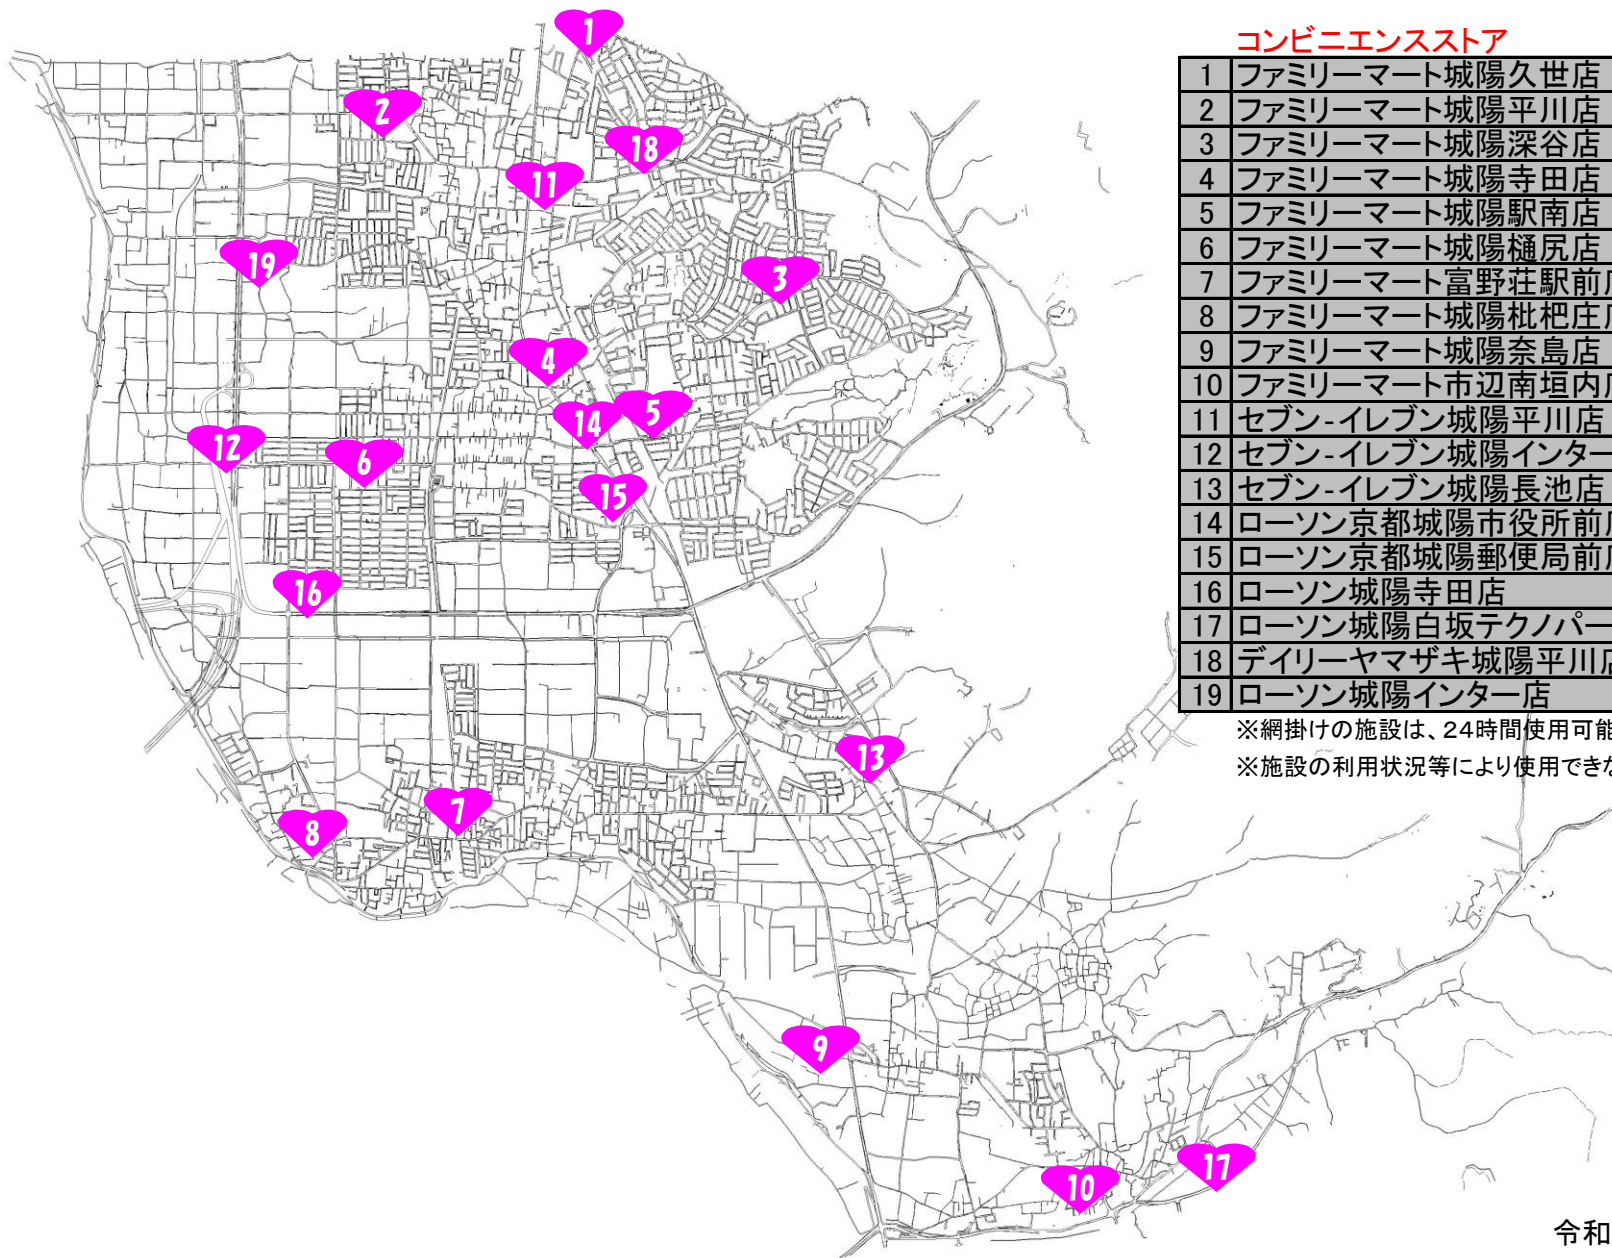

城陽市
コンビニエンスストアAEDマップ

コンビニエンスストア

1	ファミリーマート城陽久世店
2	ファミリーマート城陽平川店
3	ファミリーマート城陽深谷店
4	ファミリーマート城陽寺田店
5	ファミリーマート城陽駅南店
6	ファミリーマート城陽樋尻店
7	ファミリーマート富野荘駅前店
8	ファミリーマート城陽枇杷庄店
9	ファミリーマート城陽奈島店
10	ファミリーマート市辺南垣内店
11	セブン-イレブン城陽平川店
12	セブン-イレブン城陽インター店
13	セブン-イレブン城陽長池店
14	ローソン京都城陽市役所前店
15	ローソン京都城陽郵便局前店
16	ローソン城陽寺田店
17	ローソン城陽白坂テクノパーク店
18	デイリーヤマザキ城陽平川店
19	ローソン城陽インター店

※網掛けの施設は、24時間使用可能施設。

※施設の利用状況等により使用できない場合もあります。

令和6年9月20日現在