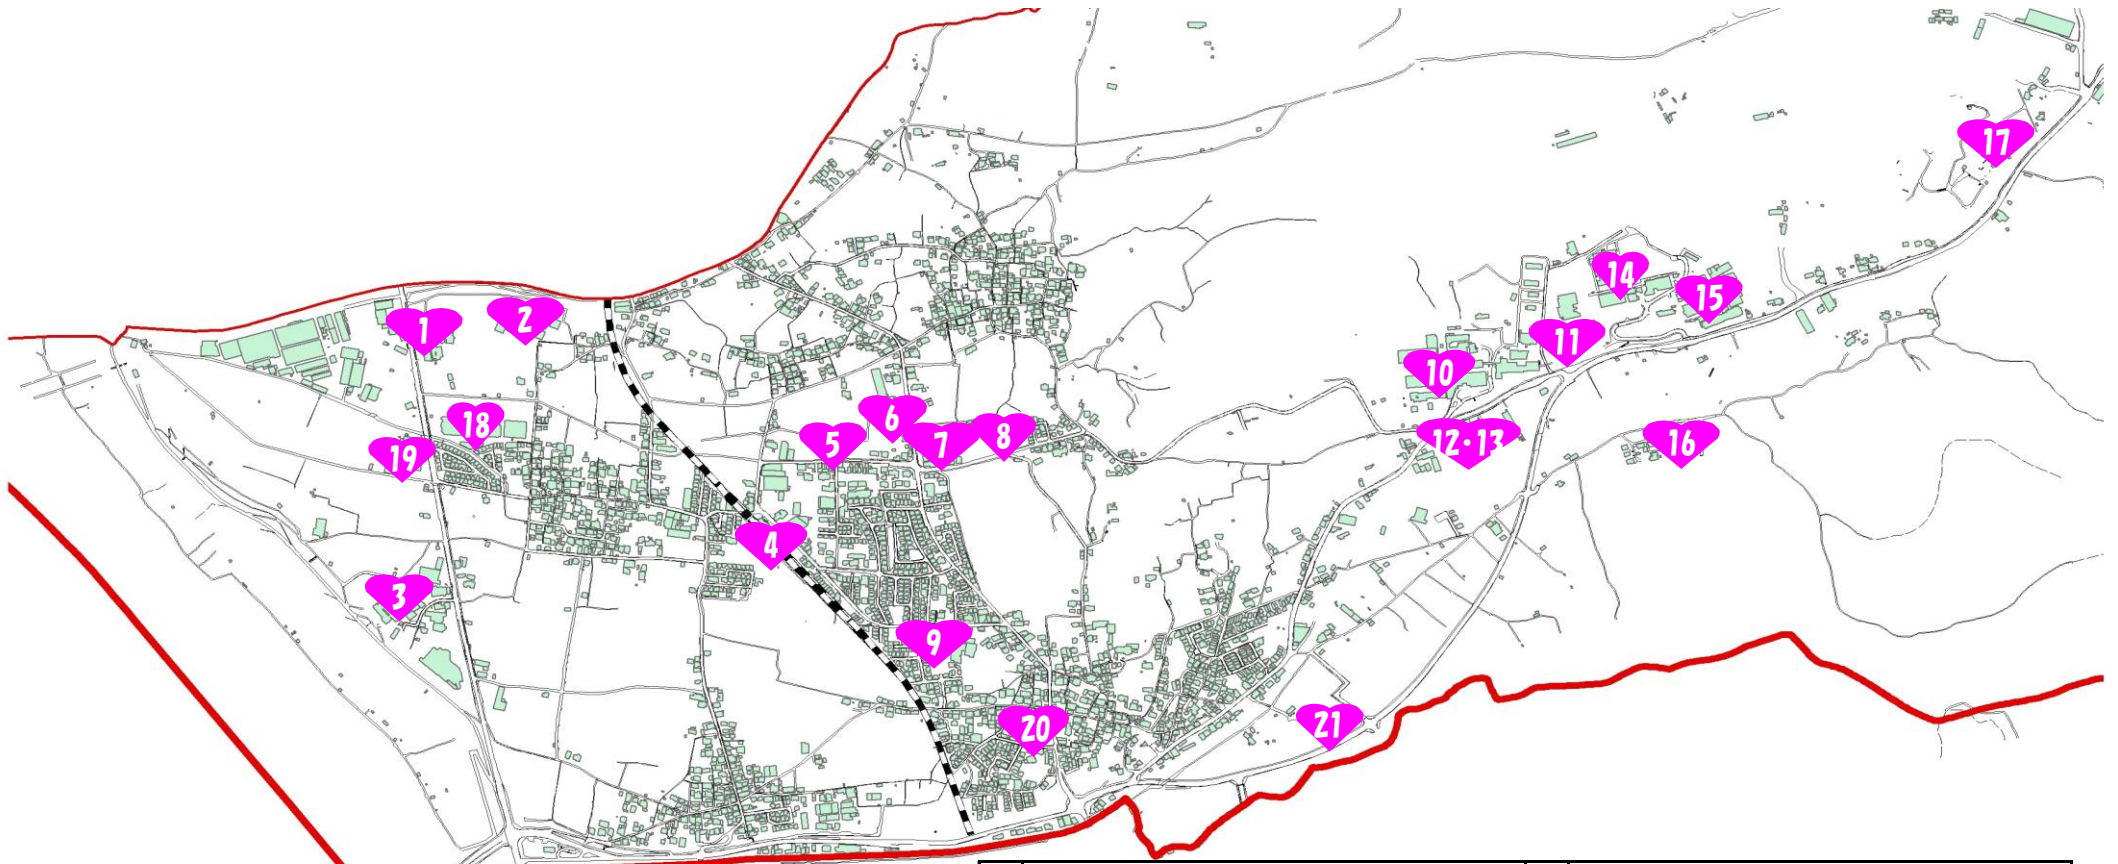

# 青谷小学校区AEDマップ

1	あそかビハラー病院	13	障害者支援施設DO(青谷学園)
2	ビハラー本願寺(特別養護老人ホーム)	14	京都府立心身障害者福祉センター
3	城陽市立総合老人福祉センター陽寿苑	15	梅林園(特別養護老人ホーム)
4	城陽市立青谷コミュニティセンター	16	ヴィラ城陽(軽費老人ホーム)
5	城陽市青谷消防分署	17	上方温泉一休 京都本館
6	城陽市立青谷保育園	18	ワタキューセイモア(株)近畿支店城陽工場
7	城陽市立青谷小学校	19	ファミリーマート城陽奈島店
8	青谷聖家族幼稚園	20	ファミリーマート市辺南垣内店
9	ほりうち医院(医療法人)	21	ローソン城陽白坂テクノパーク店
10	南京都病院(独立行政法人 国立病院機構)		
11	京都府立城陽支援学校		
12	青谷学園(社会福祉法人)		

※網掛けの施設は、24時間使用可能施設。  
 ※施設の利用状況等により使用できない場合もあります。