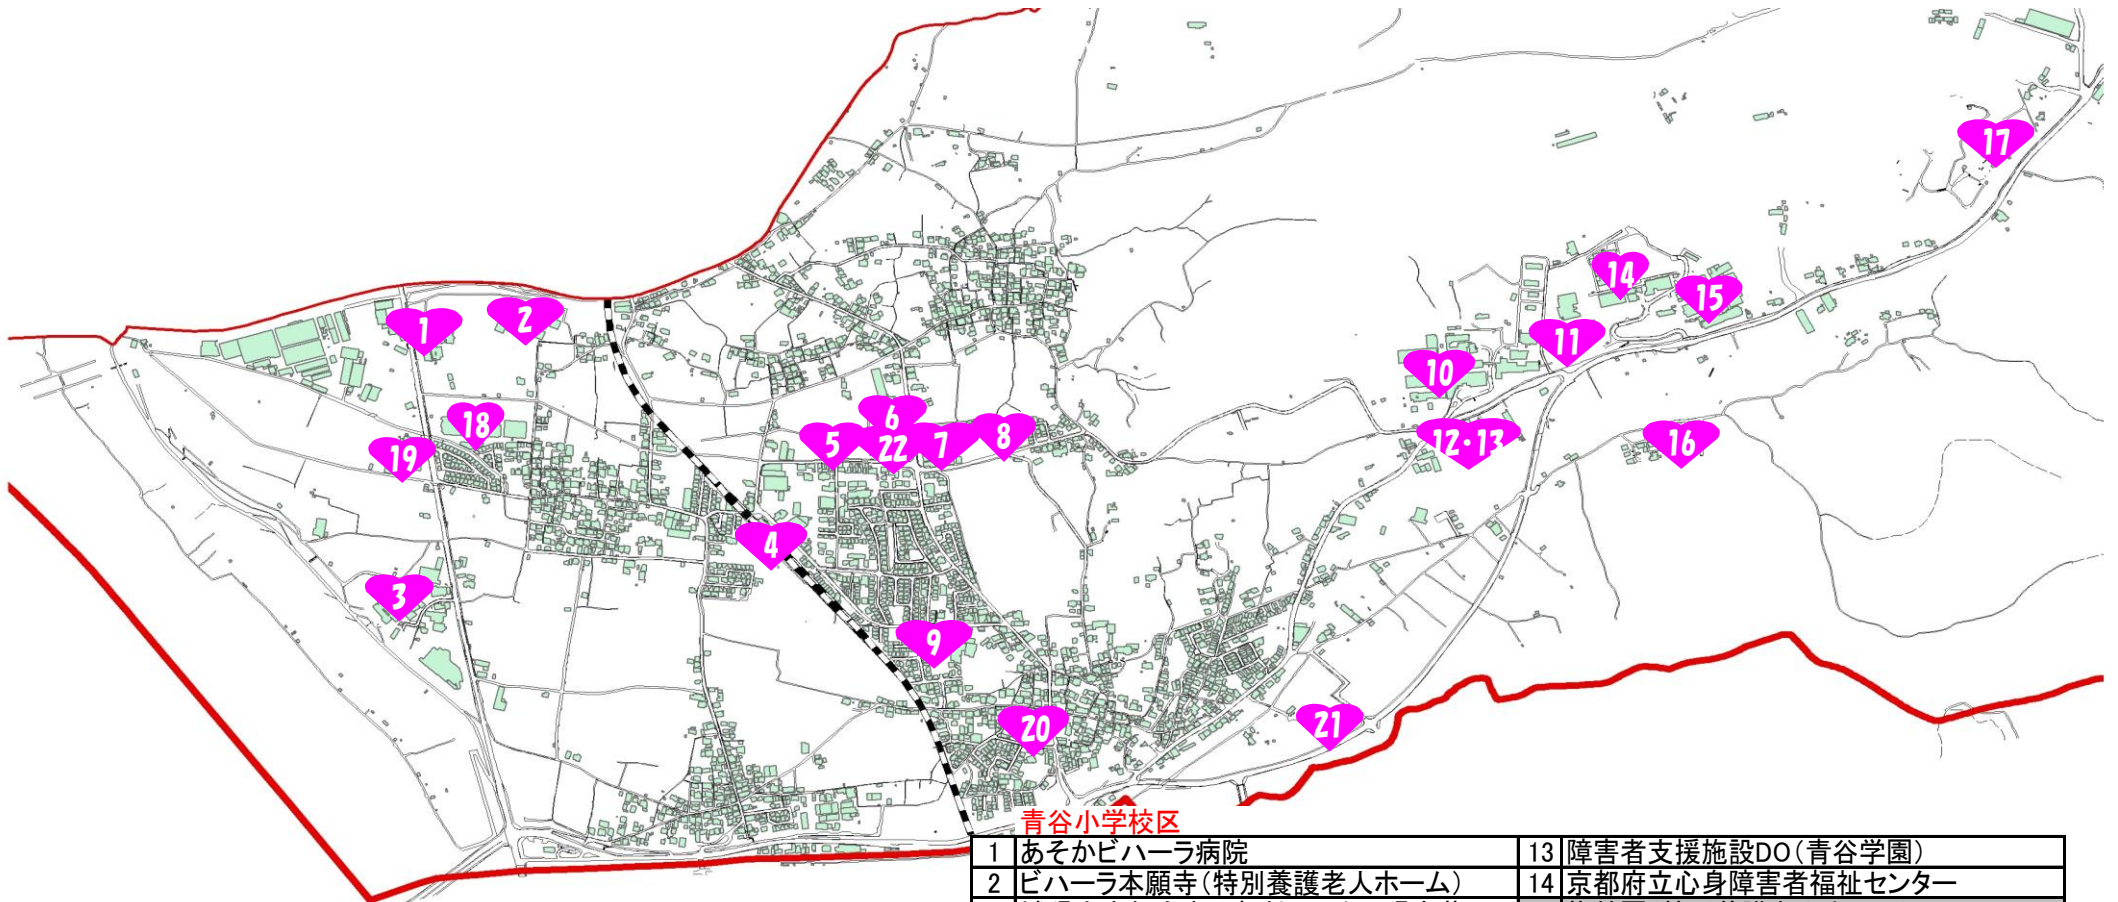

青谷小学校区AEDマップ

1	あそかビハール病院	13	障害者支援施設DO(青谷学園)
2	ビハール本願寺(特別養護老人ホーム)	14	京都府立心身障害者福祉センター
3	城陽市立総合老人福祉センター陽寿苑	15	梅林園(特別養護老人ホーム)
4	城陽市立青谷コミュニティセンター	16	ヴィラ城陽(軽費老人ホーム)
5	城陽市青谷消防分署	17	上方温泉一休 京都本館
6	城陽市立青谷保育園	18	ワタキューセイモア(株)近畿支店城陽工場
7	城陽市立青谷小学校	19	ファミリーマート城陽奈島店
8	青谷聖家族幼稚園	20	ファミリーマート市辺南垣内店
9	ほりうち医院(医療法人)	21	ローソン城陽白坂テクノパーク店
10	南京都病院(独立行政法人 国立病院機構)	22	うめの木福祉会城陽作業所 市辺分室
11	京都府立城陽支援学校		
12	青谷学園(社会福祉法人)		

※網掛けの施設は、24時間使用可能施設。
 ※施設の利用状況等により使用できない場合もあります。