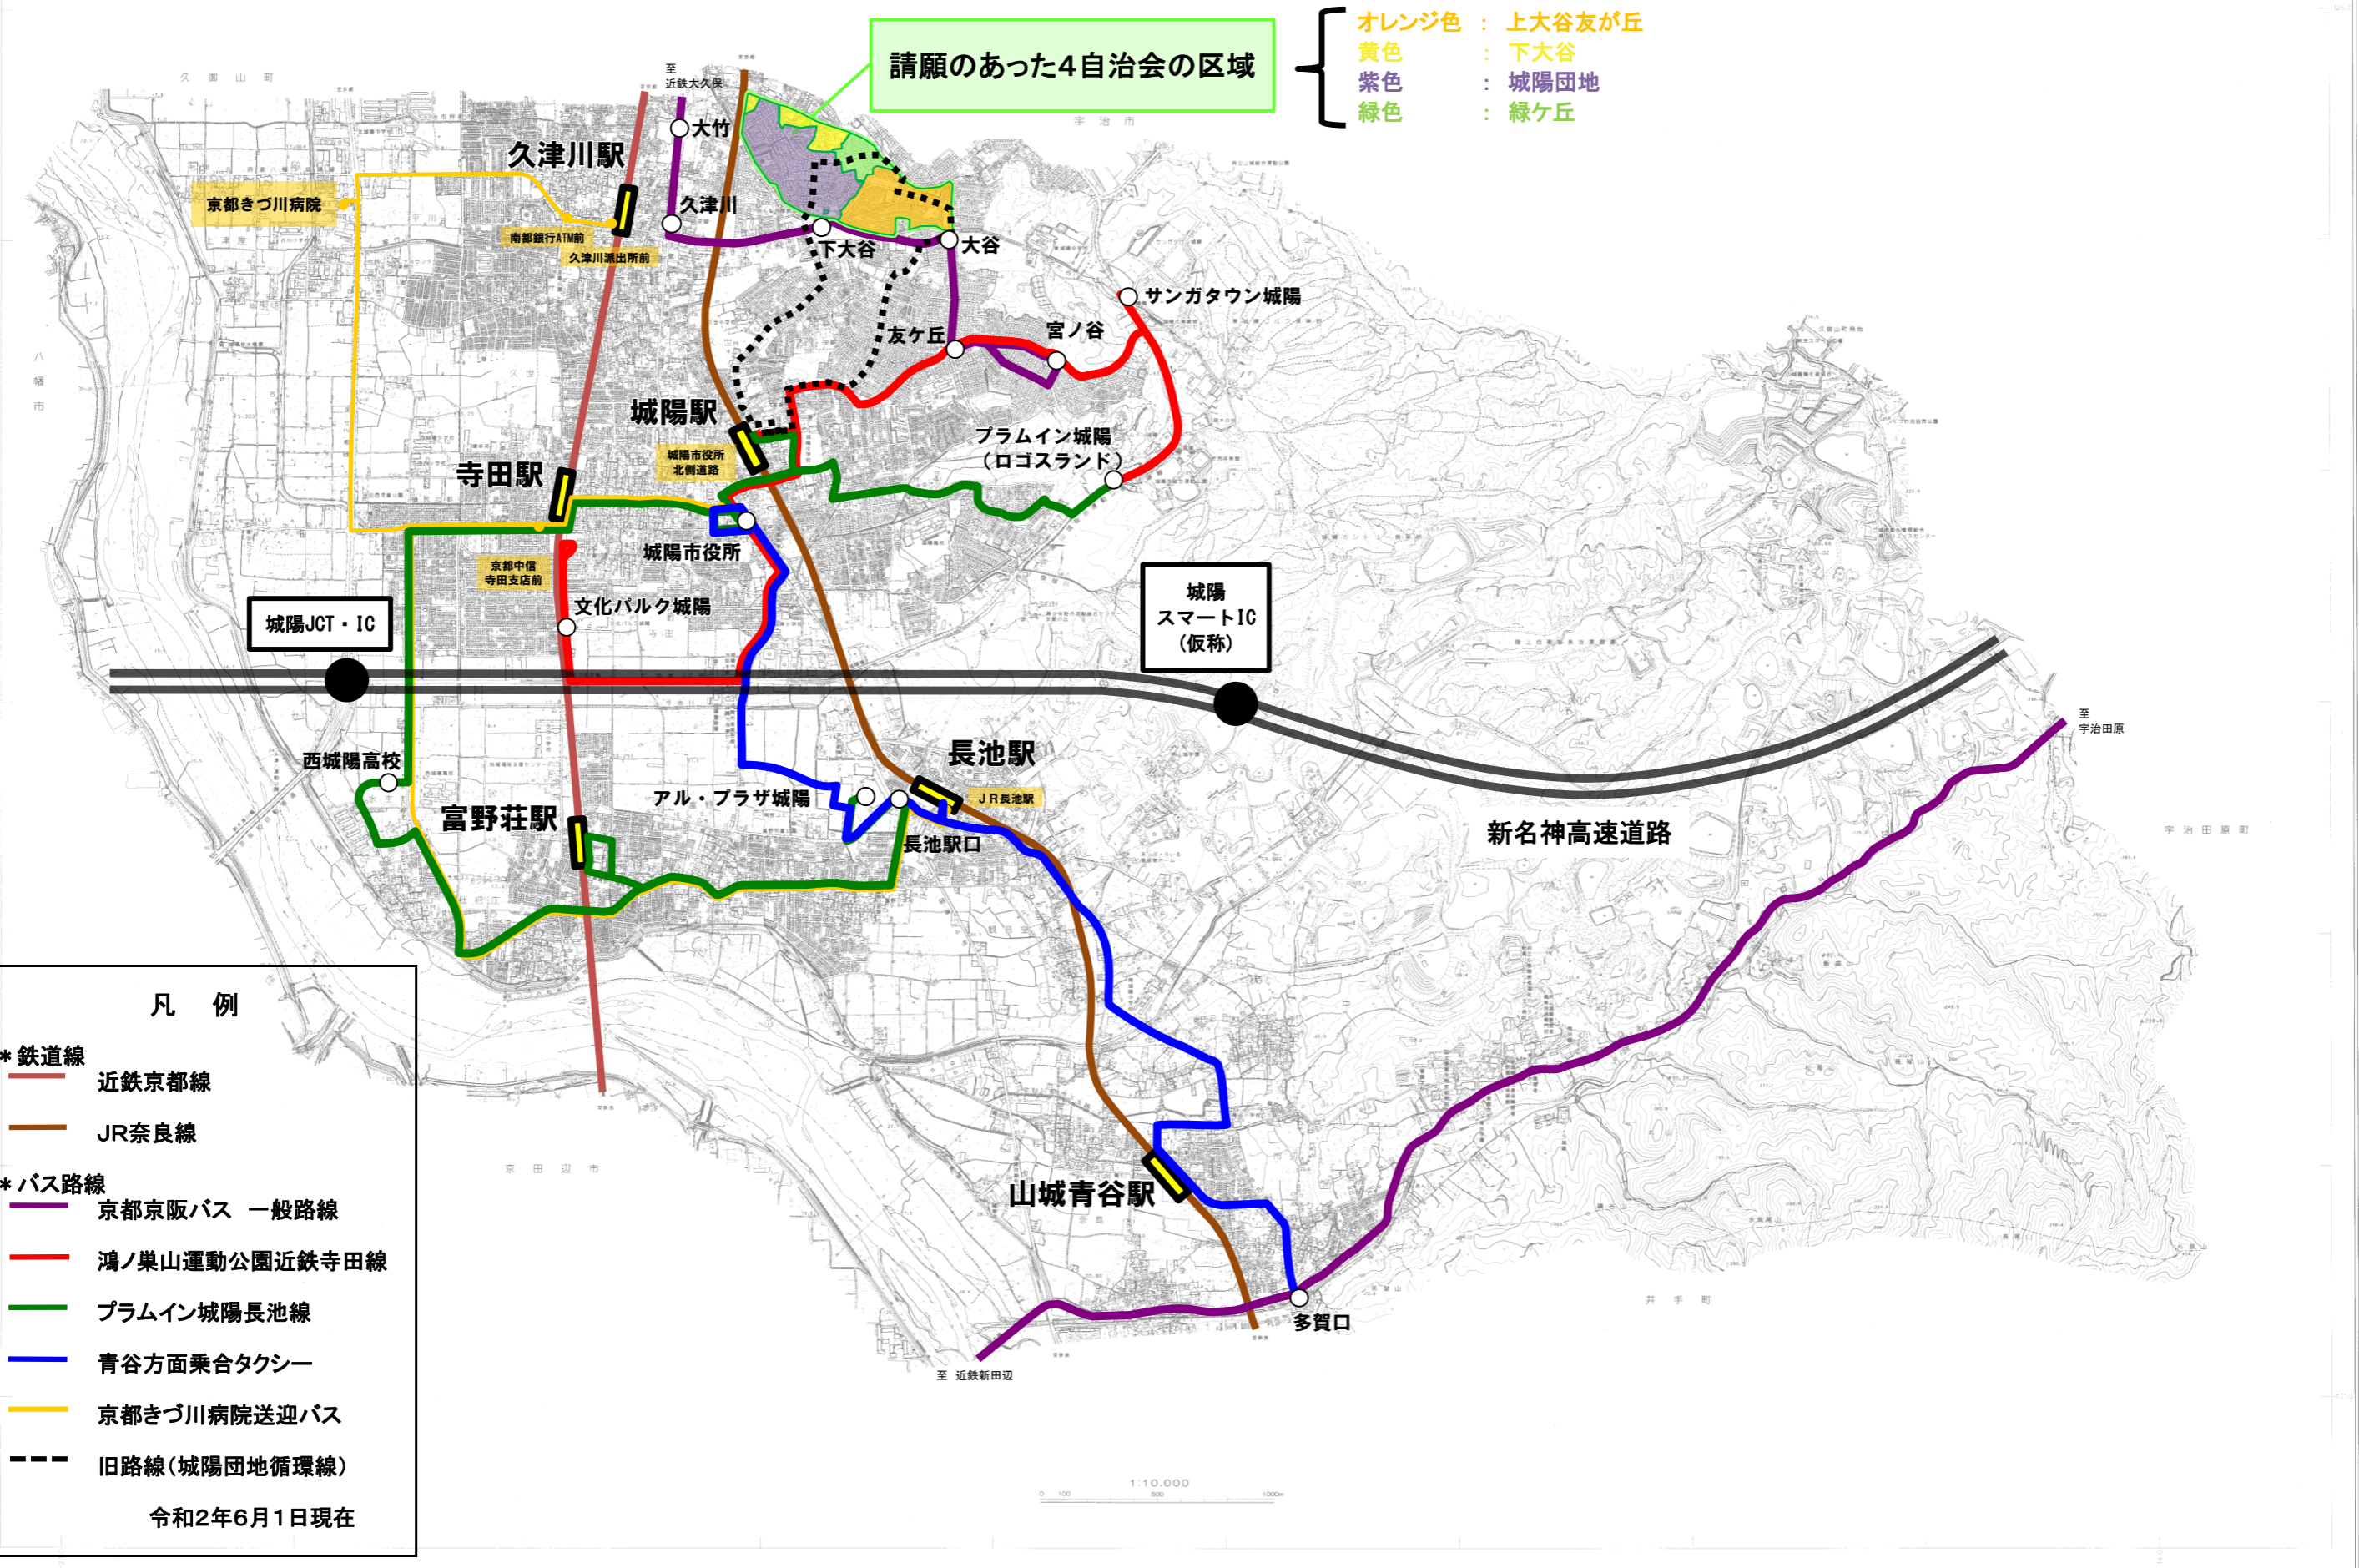

城陽市域 鉄道・バス路線図

(資料 1)

請願のあった4自治会の区域

- オレンジ色 : 上大谷友が丘
- 黄色 : 下大谷
- 紫色 : 城陽団地
- 緑色 : 緑ヶ丘

凡例

- * 鉄道線
 - 近鉄京都線
 - JR奈良線
- * バス路線
 - 京都京阪バス 一般路線
 - 鴻ノ巣山運動公園近鉄寺田線
 - プラムイン城陽長池線
 - 青谷方面乗合タクシー
 - 京都きづ川病院送迎バス
 - 旧路線(城陽団地循環線)

令和2年6月1日現在

1:10,000

この図表は、国土院の承認及び勘定手帳を併用して作成されたものである。 (承認番号)平13 国土第 272号