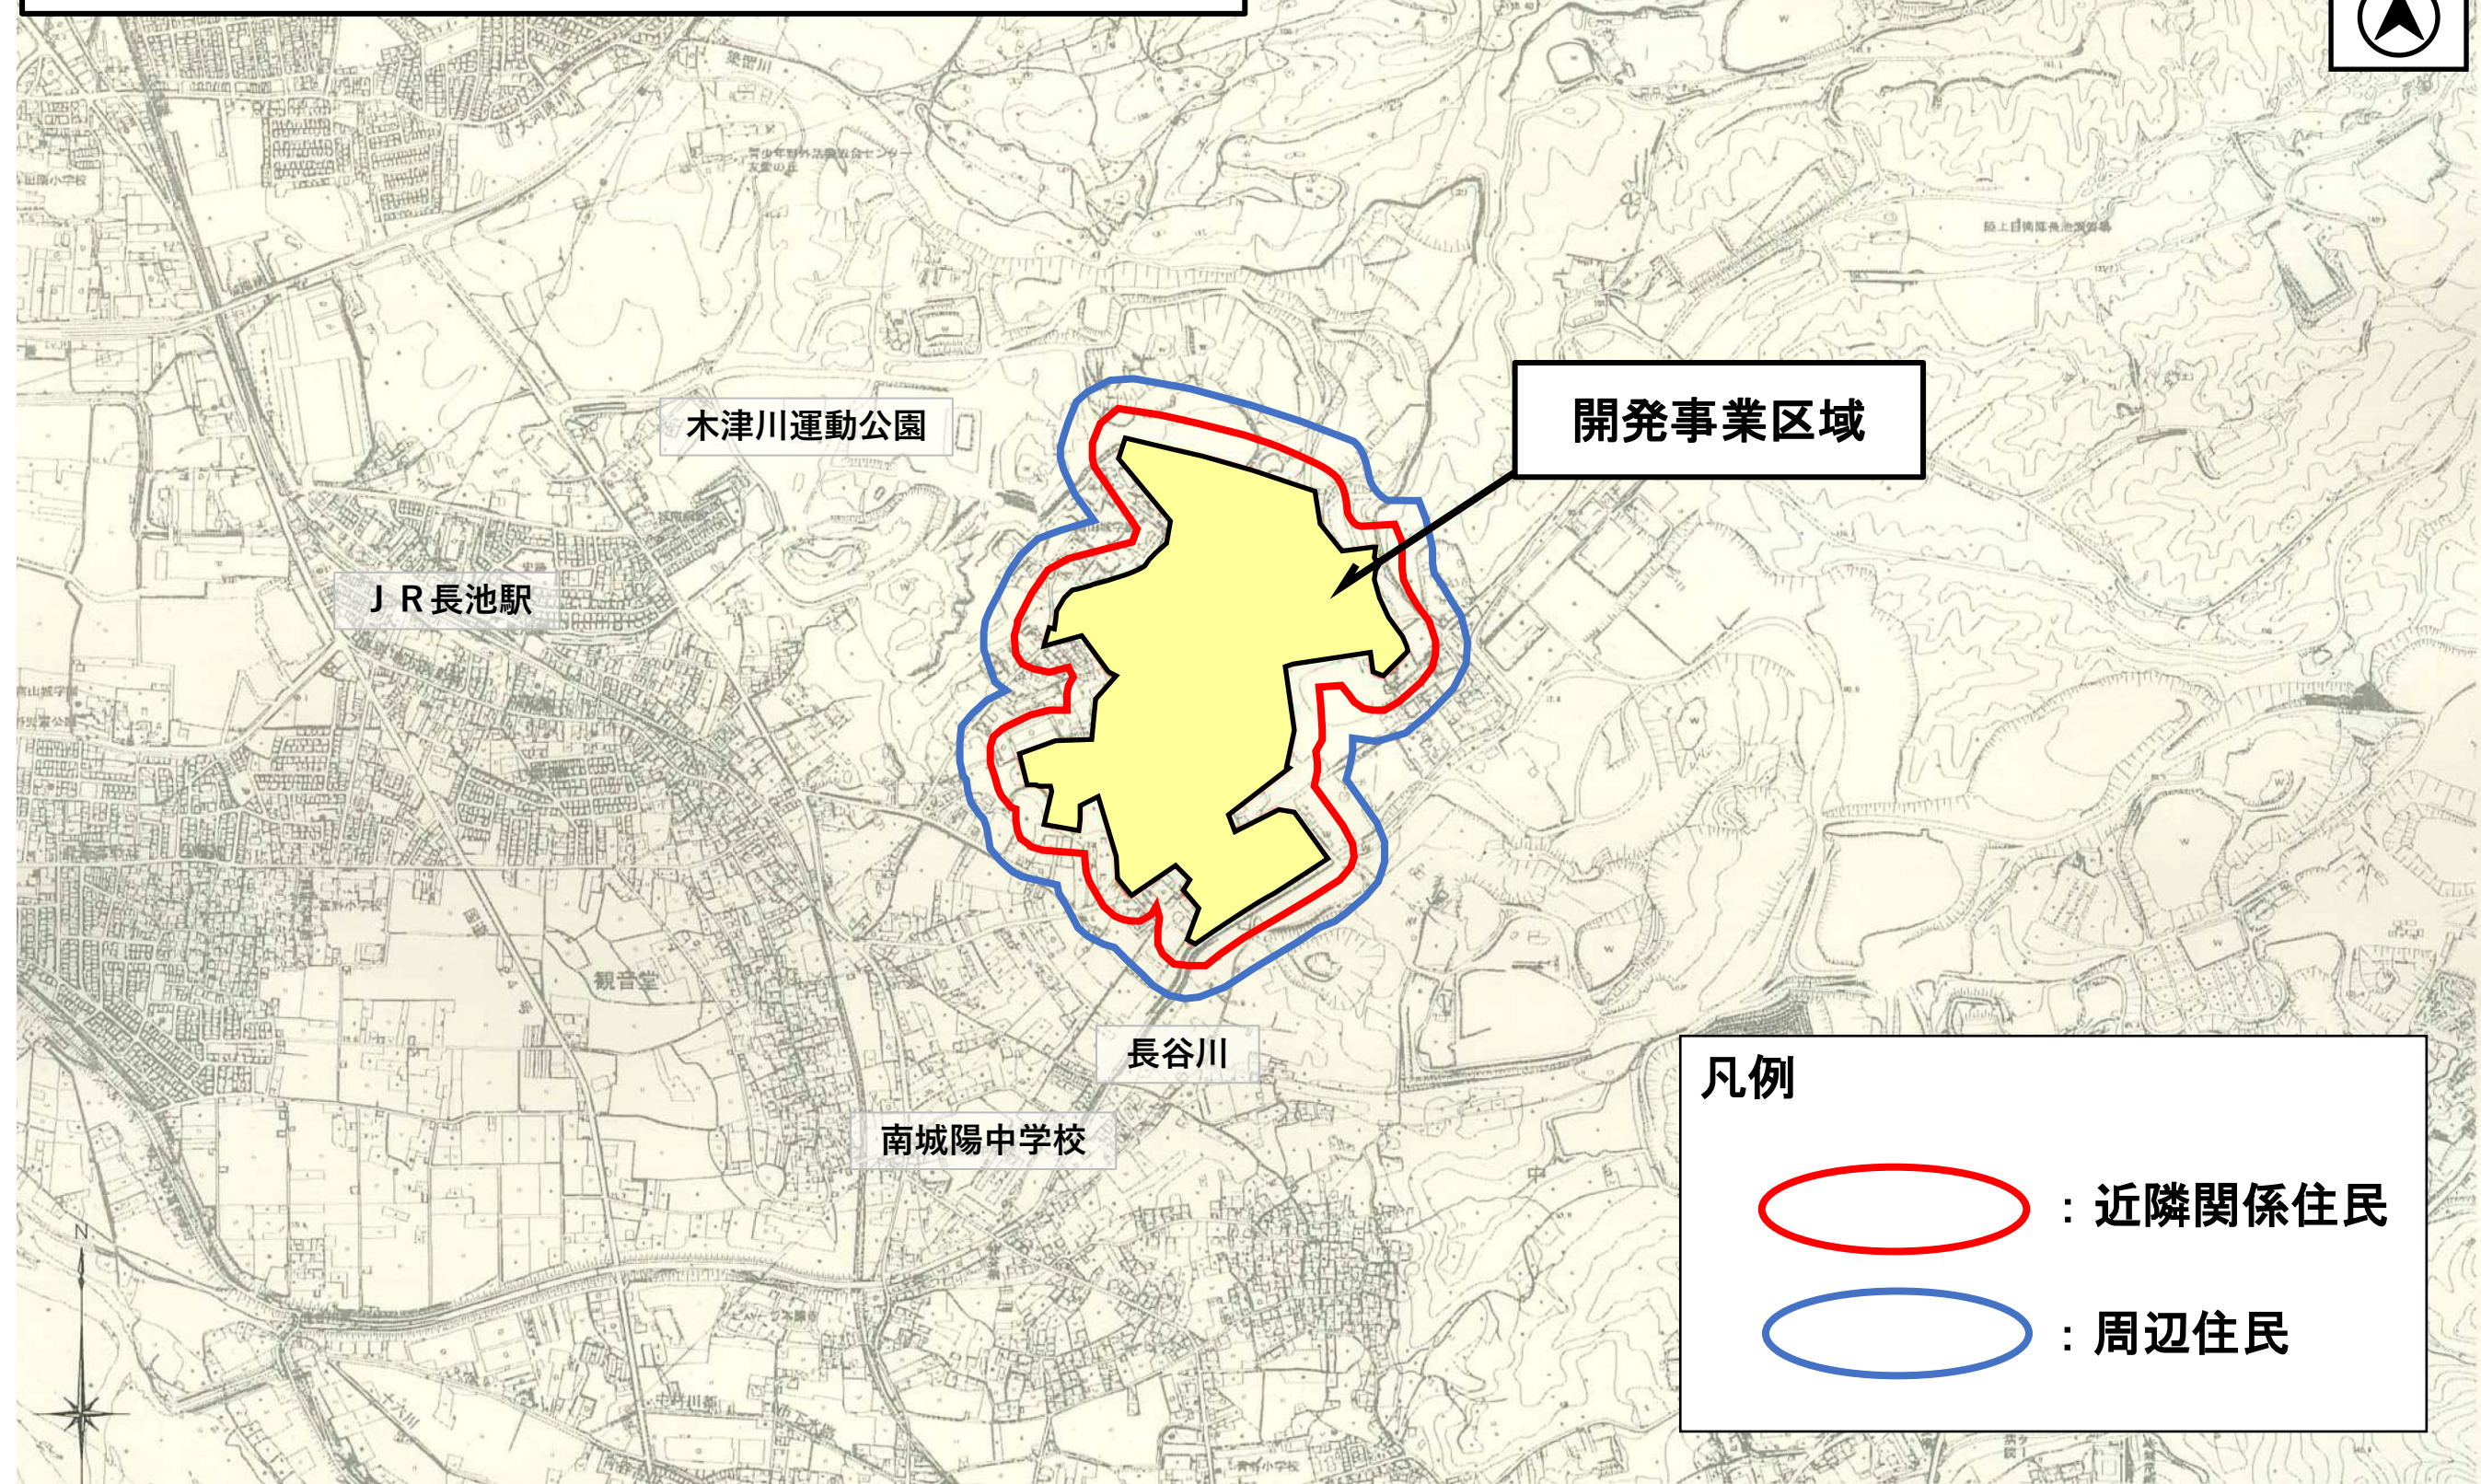

【参考】対象範囲図（近隣関係住民及び周辺住民）

開発事業区域

木津川運動公園

JR長池駅

長谷川

南城陽中学校

凡例

-  : 近隣関係住民
-  : 周辺住民