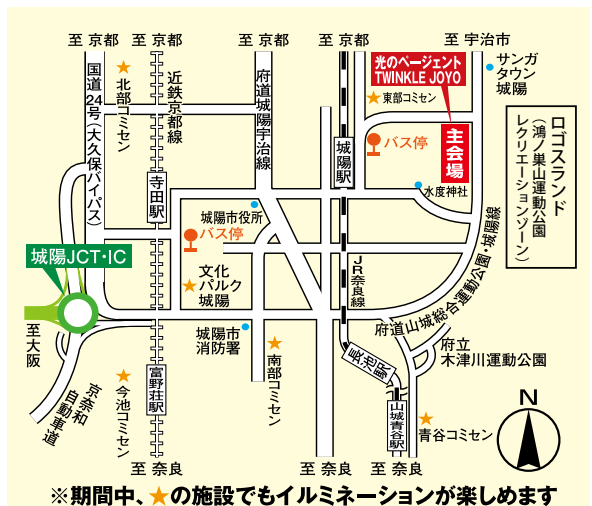

イベントの
タイムスケジュールは
2面をチェック!

日時 **12月1日(日) ~ 25日(水)**
17:30 ~ 21:30
☆点灯式は12月1日17:15から
場所 **ロゴスランド**
(鴻ノ巣山運動公園レクリエーションゾーン) ほか
問 **観光協会 ☎(56)4029**

昨年度の様子

交通アクセス

週末は大渋滞が予測されるため、なるべく電車・バス(城陽さんさんバス)でお越しください。
※バス時刻表は2面に掲載
なお、車での来場は1台につき500円(警備協力金)のご協力をお願いします。その際、フリーパス券を配布しますので、2回目以降は券を提示すれば無料です。