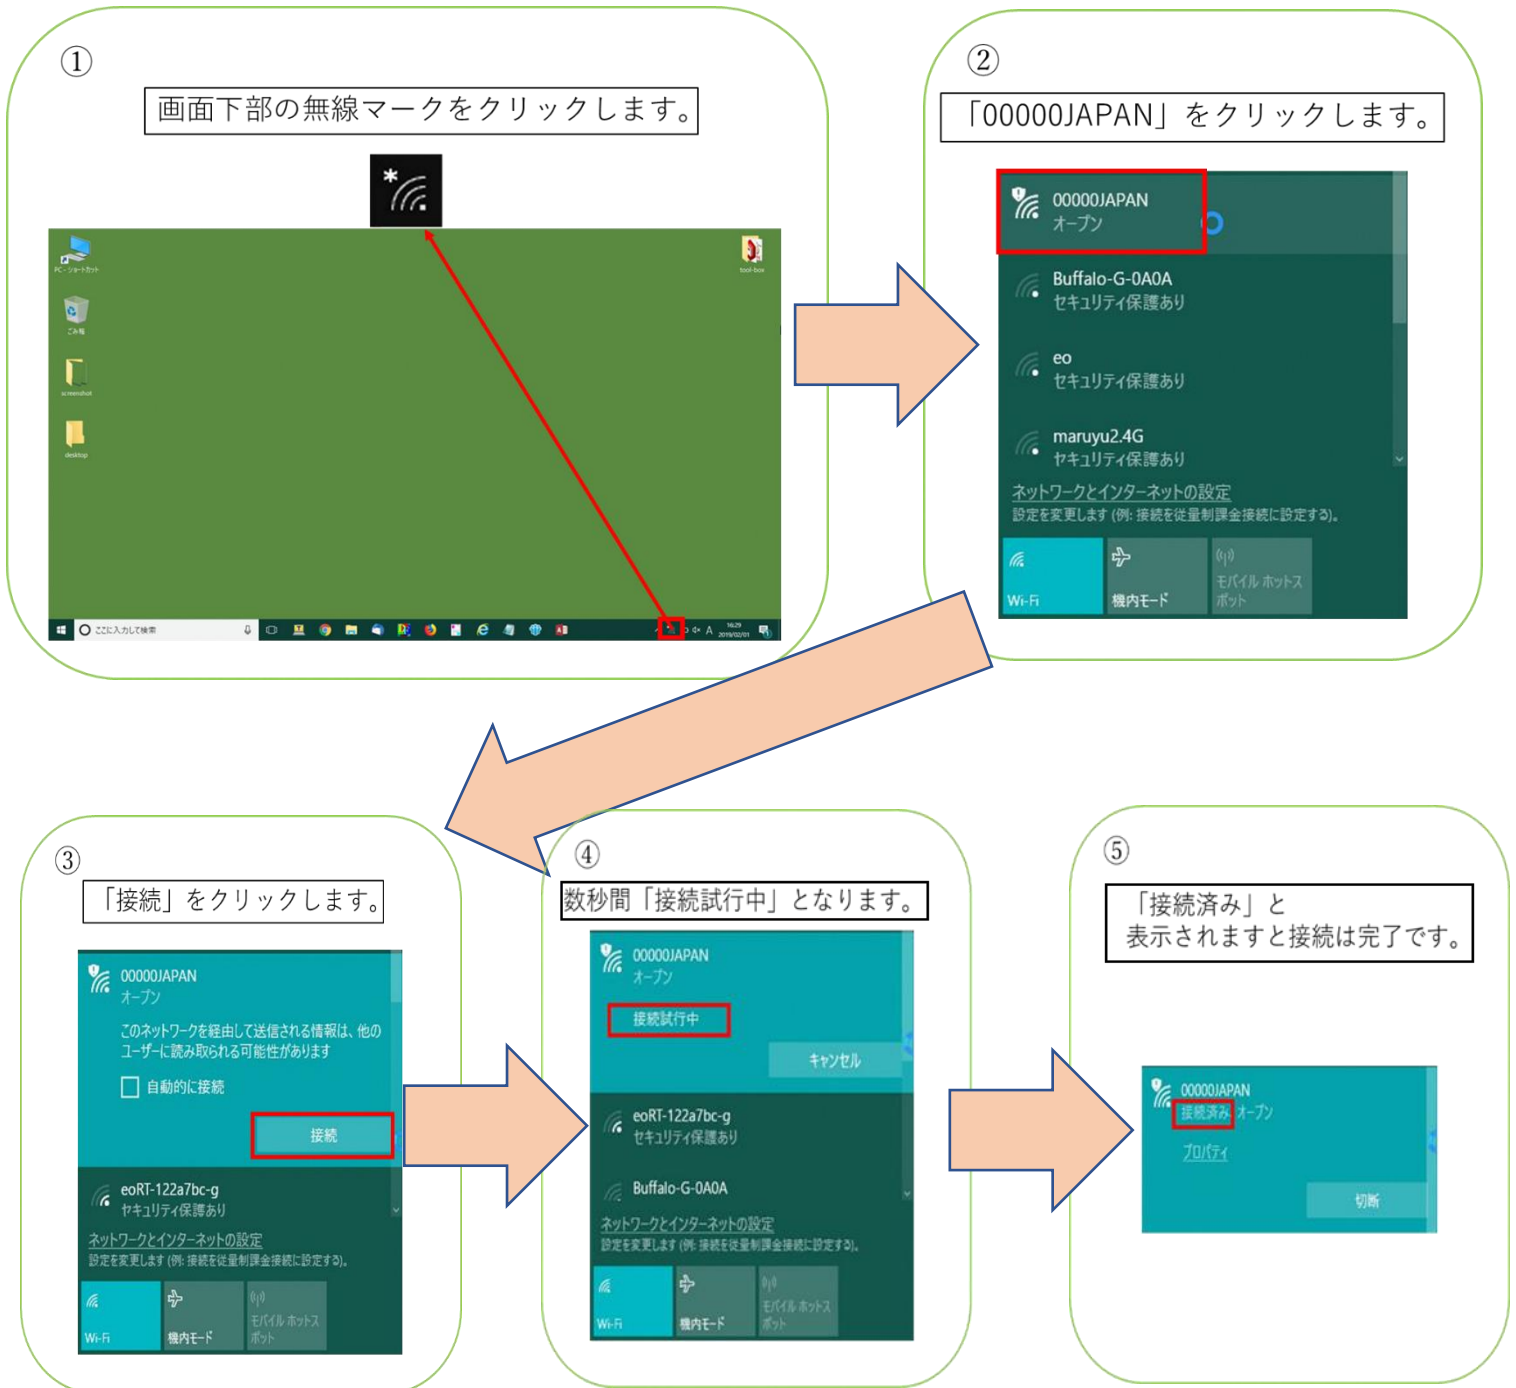

この避難所では無料 Wi-Fi を使用できます

Windows で 公衆無線 LAN「00000JAPAN」へ接続する方法

本Wi-Fiサービスは、誰もが利用可能であるため、個人情報、メールの内容等を盗み見られる可能性があります。本サービスを利用する機器のセキュリティ設定や重要な通信については、利用者の判断と責任のもとで行ってください。詳しくは利用規約をご確認のうえご利用ください。

城陽市

(平成30年度無線システム普及支援事業費等補助事業)