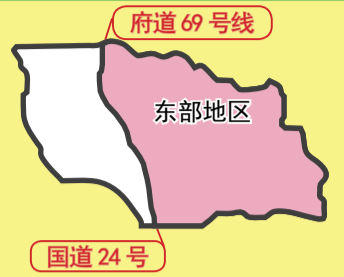

受理大型垃圾预约号码 0774-82-3929 (中央环境保全股份公司)

保存版本 请保管一年。

3/15  
2026  
城阳

2026 年度版本

东部地区用

卫生中心消息

# 家庭垃圾收集安排表

发行 城阳市 编制 环境课 垃圾减量推进部门  
610-0121 城阳市寺田南堤下1番地(卫生中心内) TEL 53-1400 FAX 53-1402

◎西部地区请按照反面的安排表。

◎请在收集日上午8点半之前丢去垃圾。

| 四月 东部 2026 |            |          |           |               |          |     |
|------------|------------|----------|-----------|---------------|----------|-----|
| 星期日        | 星期一        | 星期二      | 星期三       | 星期四           | 星期五      | 星期六 |
|            |            |          | 1<br>瓶    | 2<br>塑料瓶, 纸盒  | 3<br>可燃  | 4   |
| 5          | 6<br>塑料资源  | 7<br>可燃  | 8<br>不可燃  | 9<br>罐        | 10<br>可燃 | 11  |
| 12         | 13<br>塑料资源 | 14<br>可燃 | 15<br>瓶   | 16<br>塑料瓶, 纸盒 | 17<br>可燃 | 18  |
| 19         | 20<br>塑料资源 | 21<br>可燃 | 22<br>不可燃 | 23<br>罐       | 24<br>可燃 | 25  |
| 26         | 27<br>塑料资源 | 28<br>可燃 | 29<br>瓶   | 30<br>×       |          |     |