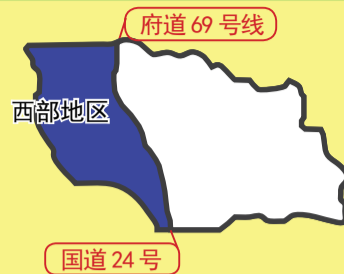

3/15
2026
城阳

2026 年度版本

西部地区用

卫生中心消息

家庭垃圾收集安排表

发行 城阳市 编制 环境课 垃圾减量推进部门
610-0121 城阳市寺田南堤下1番地(卫生中心内) TEL 53-1400 FAX 53-1402

◎东部地区请按照反面的安排表。

◎请在收集日上午8点半之前丢去垃圾。

四月 西部 2026						
星期日	星期一	星期二	星期三	星期四	星期五	星期六
			1 不可燃	2 可燃	3 罐	4
5	6 可燃	7 塑料资源	8 瓶	9 可燃	10 塑料瓶, 纸盒	11
12	13 可燃	14 塑料资源	15 不可燃	16 可燃	17 罐	18
19	20 可燃	21 塑料资源	22 瓶	23 可燃	24 塑料瓶, 纸盒	25
26	27 可燃	28 塑料资源	29 ×	30 可燃		

五月 西部 2026						
星期日	星期一	星期二	星期三	星期四	星期五	星期六
					1 罐	2
3	4 可燃	5 塑料资源	6 不可燃	7 可燃	8 塑料瓶, 纸盒	9
10	11 可燃	12 塑料资源	13 瓶	14 可燃	15 罐	16
17	18 可燃	19 塑料资源	20 不可燃	21 可燃	22 塑料瓶, 纸盒	23
24	25 可燃	26 塑料资源	27 瓶	28 可燃	29 罐	30
31	可燃	塑料资源	瓶	可燃	罐	

六月 西部 2026						
星期日	星期一	星期二	星期三	星期四	星期五	星期六
	1 可燃	2 塑料资源	3 不可燃	4 可燃	5 罐	6
7	8 可燃	9 塑料资源	10 瓶	11 可燃	12 塑料瓶, 纸盒	13
14	15 可燃	16 塑料资源	17 不可燃	18 可燃	19 罐	20
21	22 可燃	23 塑料资源	24 瓶	25 可燃	26 塑料瓶, 纸盒	27
28	29 可燃	30 塑料资源				

七月 西部 2026						
星期日	星期一	星期二	星期三	星期四	星期五	星期六
			1 不可燃	2 可燃	3 罐	4
5	6 可燃	7 塑料资源	8 瓶	9 可燃	10 塑料瓶, 纸盒	11
12	13 可燃	14 塑料资源	15 不可燃	16 可燃	17 罐	18
19	20 可燃	21 塑料资源	22 瓶	23 可燃	24 塑料瓶, 纸盒	25
26	27 可燃	28 塑料资源	29 ×	30 可燃	31 罐	

八月 西部 2026						
星期日	星期一	星期二	星期三	星期四	星期五	星期六
						1
2	3 可燃	4 塑料资源	5 不可燃	6 可燃	7 罐	8
9	10 可燃	11 塑料资源	12 瓶	13 可燃	14 塑料瓶, 纸盒	15
16	17 可燃	18 塑料资源	19 不可燃	20 可燃	21 罐	22
23	24 可燃	25 塑料资源	26 瓶	27 可燃	28 塑料瓶, 纸盒	29
30	31 可燃	塑料资源	瓶	可燃	塑料瓶, 纸盒	

九月 西部 2026						
星期日	星期一	星期二	星期三	星期四	星期五	星期六
		1 塑料资源	2 不可燃	3 可燃	4 罐	5
6	7 可燃	8 塑料资源	9 瓶	10 可燃	11 塑料瓶, 纸盒	12
13	14 可燃	15 塑料资源	16 不可燃	17 可燃	18 罐	19
20	21 可燃	22 塑料资源	23 瓶	24 可燃	25 塑料瓶, 纸盒	26
27	28 可燃	29 塑料资源	30 ×			

十月 西部 2026						
星期日	星期一	星期二	星期三	星期四	星期五	星期六
				1 可燃	2 罐	3
4	5 可燃	6 塑料资源	7 不可燃	8 可燃	9 塑料瓶, 纸盒	10
11	12 可燃	13 塑料资源	14 瓶	15 可燃	16 罐	17
18	19 可燃	20 塑料资源	21 不可燃	22 可燃	23 塑料瓶, 纸盒	24
25	26 可燃	27 塑料资源	28 瓶	29 可燃	30 罐	31

十一月 西部 2026						
星期日	星期一	星期二	星期三	星期四	星期五	星期六
1	2 可燃	3 塑料资源	4 不可燃	5 可燃	6 罐	7
8	9 可燃	10 塑料资源	11 瓶	12 可燃	13 塑料瓶, 纸盒	14
15	16 可燃	17 塑料资源	18 不可燃	19 可燃	20 罐	21
22	23 可燃	24 塑料资源	25 瓶	26 可燃	27 塑料瓶, 纸盒	28
29	30 可燃					

十二月 西部 2026						
星期日	星期一	星期二	星期三	星期四	星期五	星期六
		1 塑料资源	2 不可燃	3 可燃	4 罐	5
6	7 可燃	8 塑料资源	9 瓶	10 可燃	11 塑料瓶, 纸盒	12
13	14 可燃	15 塑料资源	16 不可燃	17 可燃	18 罐	19
20	21 可燃	22 塑料资源	23 瓶	24 可燃	25 塑料瓶, 纸盒	26
27	28 可燃	29 塑料资源	30 ×	31 ×		

一月 西部 2027						
星期日	星期一	星期二	星期三	星期四	星期五	星期六
					1 ×	2
3	4 可燃	5 塑料资源	6 不可燃	7 可燃	8 塑料瓶, 纸盒	9
10	11 可燃	12 塑料资源	13 瓶	14 可燃	15 罐	16
17	18 可燃	19 塑料资源	20 不可燃	21 可燃	22 塑料瓶, 纸盒	23
24	25 可燃	26 塑料资源	27 瓶	28 可燃	29 罐	30
31	可燃	塑料资源	瓶	可燃	罐	

二月 西部 2027						
星期日	星期一	星期二	星期三	星期四	星期五	星期六
	1 可燃	2 塑料资源	3 不可燃	4 可燃	5 罐	6
7	8 可燃	9 塑料资源	10 瓶	11 可燃	12 塑料瓶, 纸盒	13
14	15 可燃	16 塑料资源	17 不可燃	18 可燃	19 罐	20
21	22 可燃	23 塑料资源	24 瓶	25 可燃	26 塑料瓶, 纸盒	27
28						

三月 西部 2027						
星期日	星期一	星期二	星期三	星期四	星期五	星期六
	1 可燃	2 塑料资源	3 不可燃	4 可燃	5 罐	6
7	8 可燃	9 塑料资源	10 瓶	11 可燃	12 塑料瓶, 纸盒	13
14	15 可燃	16 塑料资源	17 不可燃	18 可燃	19 罐	20
21	22 可燃	23 塑料资源	24 瓶	25 可燃	26 塑料瓶, 纸盒	27
28	29 可燃	30 塑料资源	31 ×			

- 可燃 ⇒ 可燃垃圾
- 不可燃 ⇒ 不可燃垃圾
- 塑料资源 ⇒ 塑料资源
- 罐 ⇒ 空罐
- 瓶 ⇒ 空瓶
- 塑料瓶, 纸盒 ⇒ 塑料瓶, 纸盒

[回收站(请注意各设施的开放日期和时间)]※有关更多信息,请在市政府网站上搜索“リサイクル”,并查看每种回收物品的网站。
每月回收 废弃食用油:每月第三个星期五,在市政府指定的时间,在市政厅、城陽文化公园、各社区中心(寺田社区中心除外)、各老年人福利中心等地收集。
定期回收 废弃食用油:在 AI Plaza 城陽 和 Co-op 城陽 回收。
小型可充电电池(锂离子电池等)、小型家用电器、废弃荧光灯管、墨盒:在市政厅、各社区中心(寺田社区中心除外)、老年福利中心等处收集。

受理大型垃圾预约号码 0774-82-3929 (中央环境保全股份公司)

保存版本 请保管一年。