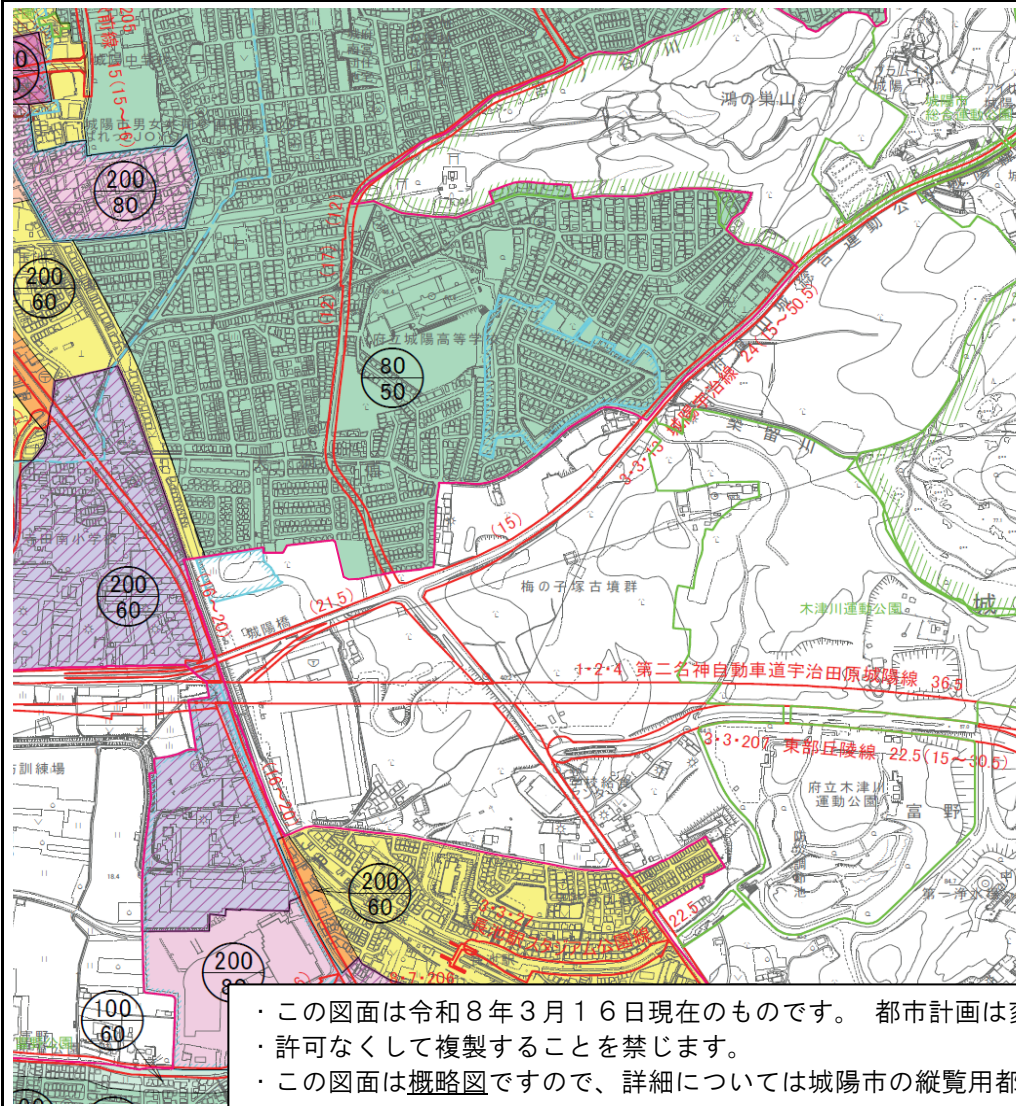

宇治都市計画地区計画の決定について（都市計画決定 令和8年3月16日）

変更前

変更後

- ・この図面は令和8年3月16日現在のものです。都市計画は変更することがありますので使用にあたってはご注意願います。
- ・許可なくして複製することを禁じます。
- ・この図面は概略図ですので、詳細については城陽市の縦覧用都市計画図書を参照して下さい。