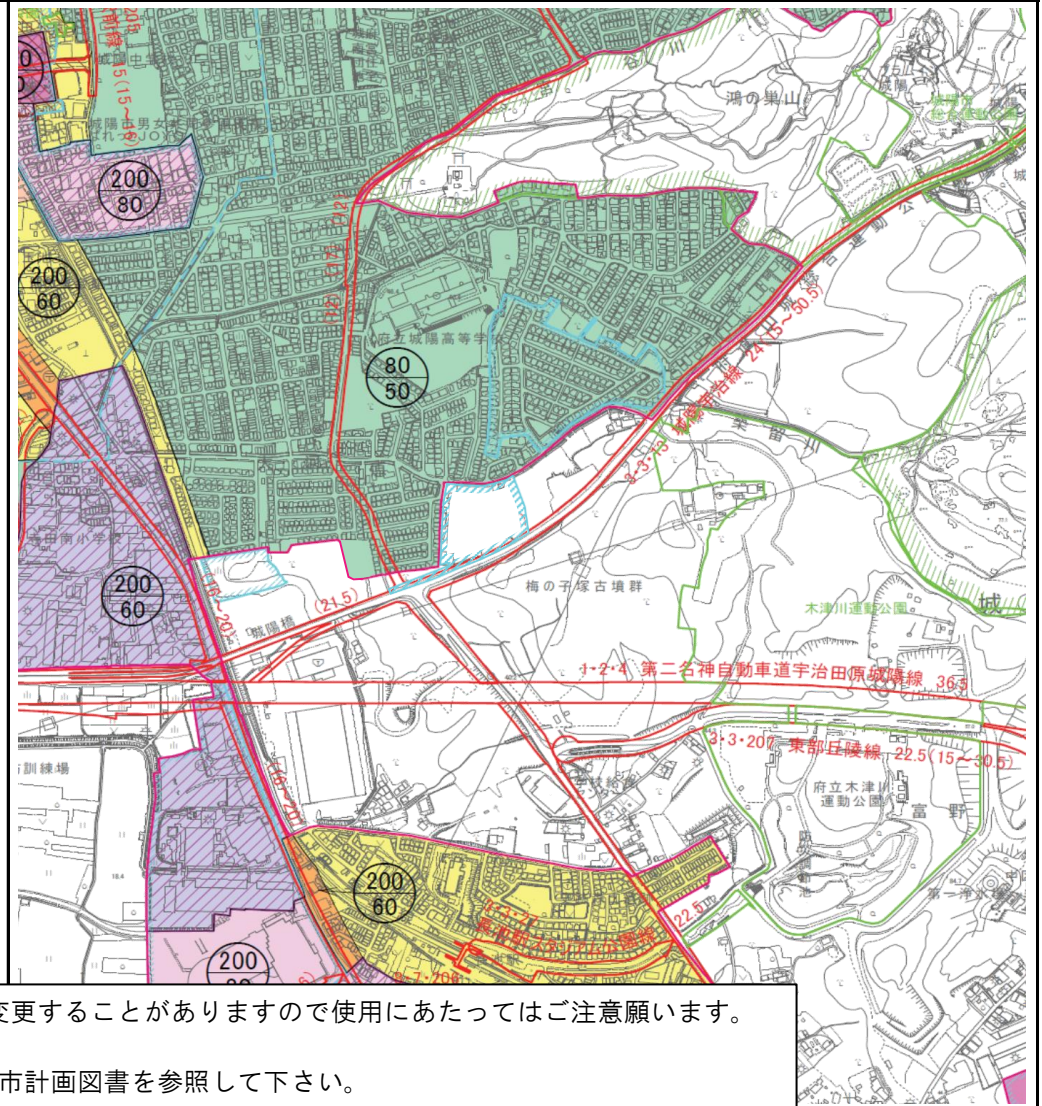

宇治都市計画地区計画の決定について（都市計画決定 令和8年3月16日）

変更前

変更後

- ・この図面は令和8年3月16日現在のものです。都市計画は変更することがありますので使用にあたってはご注意願います。
- ・許可なくして複製することを禁じます。
- ・この図面は概略図ですので、詳細については城陽市の縦覧用都市計画図書を参照して下さい。