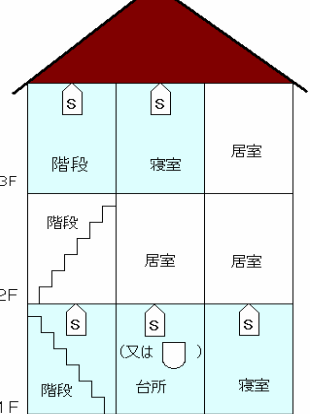

警報器設置例早見表

階別による設置例

平家建

2階建

寝室:1Fのみ

寝室:2Fのみ

寝室:1F・2F

3階建

寝室:1Fのみ

寝室:2Fのみ

寝室:3Fのみ

寝室:1F・2F

寝室:1F・3F

寝室:2F・3F

寝室:1F・2F・3F

S : 煙式

U : 熱式

□ : 取付ける部分

居室 (7 m²) が 5 以上ある場合