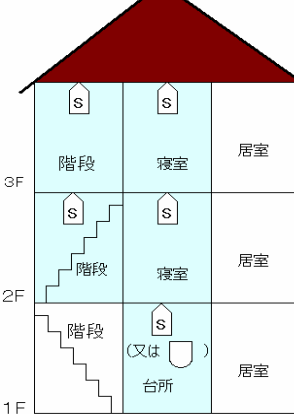

警報器設置例早見表

階別による設置例

平家建

2階建

寝室:1Fのみ

寝室:2Fのみ

寝室:1F・2F

3階建

寝室:1Fのみ

寝室:2Fのみ

寝室:3Fのみ

寝室:1F・2F

寝室:1F・3F

寝室:2F・3F

寝室:1F・2F・3F

S : 煙式

U : 熱式

□ : 取付ける部分

居室 (7 m²) が 5 以上ある場合