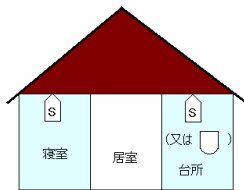

警報器設置例早見表

階別による設置例

平家建

2階建

寝室:1Fのみ

寝室:2Fのみ

寝室:1F・2F

3階建

寝室:1Fのみ

寝室:2Fのみ

寝室:3Fのみ

寝室:1F・2F

寝室:1F・3F

寝室:2F・3F

寝室:1F・2F・3F

S : 煙式