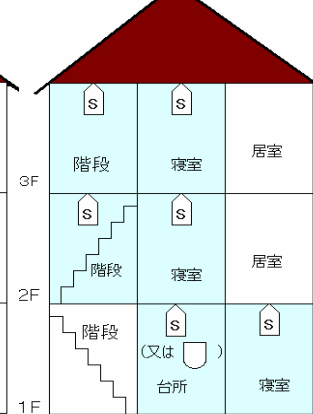

警報器設置例早見表

階別による設置例

平家建

2階建

寝室:1Fのみ

寝室:2Fのみ

寝室:1F・2F

3階建

寝室:1Fのみ

寝室:2Fのみ

寝室:3Fのみ

寝室:1F・2F

寝室:1F・3F

寝室:2F・3F

寝室:1F・2F・3F

S : 煙式

U : 熱式

□ : 取付ける部分

居室 (7 m²) が 5 以上ある場合