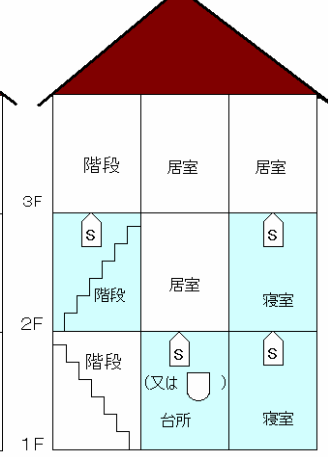

警報器設置例早見表

階別による設置例

平家建

2階建

寝室:1Fのみ

寝室:2Fのみ

寝室:1F・2F

3階建

寝室:1Fのみ

寝室:2Fのみ

寝室:3Fのみ

寝室:1F・2F

寝室:1F・3F

寝室:2F・3F

寝室:1F・2F・3F

S : 煙式

U : 熱式

□ : 取付ける部分

居室 (7 m²) が 5 以上ある場合