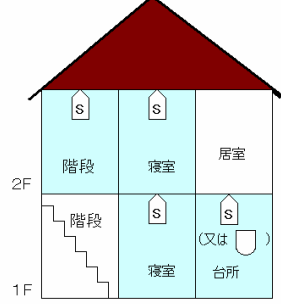

警報器設置例早見表

階別による設置例

平家建

2階建

寝室:1Fのみ

寝室:2Fのみ

寝室:1F・2F

3階建

寝室:1Fのみ

寝室:2Fのみ

寝室:3Fのみ

寝室:1F・2F

寝室:1F・3F

寝室:2F・3F

寝室:1F・2F・3F

S : 煙式

U : 熱式

□ : 取付ける部分

居室 (7 m²) が 5 以上ある場合