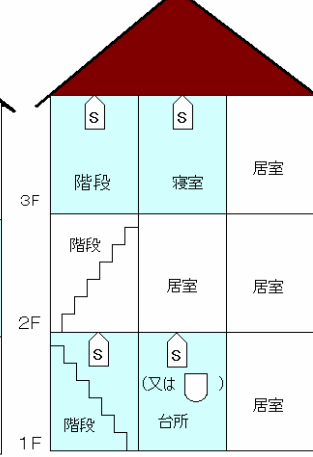

警報器設置例早見表

階別による設置例

平家建

2階建

寝室:1Fのみ

寝室:2Fのみ

寝室:1F・2F

3階建

寝室:1Fのみ

寝室:2Fのみ

寝室:3Fのみ

寝室:1F・2F

寝室:1F・3F

寝室:2F・3F

寝室:1F・2F・3F

S : 煙式

U : 熱式

□ : 取付ける部分

居室 (7 m²) が 5 以上ある場合