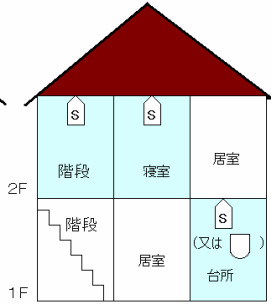

警報器設置例早見表

階別による設置例

平家建

2階建

寝室:1Fのみ

寝室:2Fのみ

寝室:1F・2F

3階建

寝室:1Fのみ

寝室:2Fのみ

寝室:3Fのみ

寝室:1F・2F

寝室:1F・3F

寝室:2F・3F

寝室:1F・2F・3F

S : 煙式

U : 熱式

□ : 取付ける部分

居室 (7 m²) が 5 以上ある場合