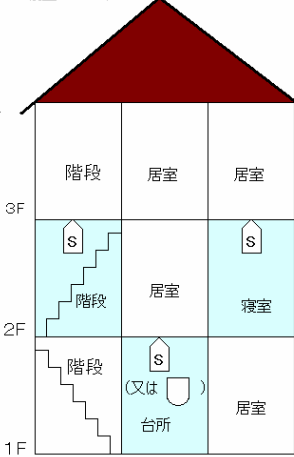

警報器設置例早見表

階別による設置例

平家建

2階建

寝室:1Fのみ

寝室:2Fのみ

寝室:1F・2F

3階建

寝室:1Fのみ

寝室:2Fのみ

寝室:3Fのみ

寝室:1F・2F

寝室:1F・3F

寝室:2F・3F

寝室:1F・2F・3F

S : 煙式

U : 熱式

□ : 取付ける部分

居室 (7 m²) が 5 以上ある場合