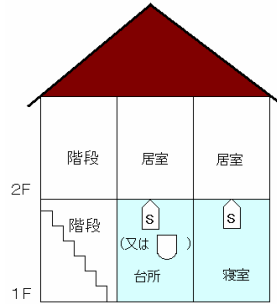

警報器設置例早見表

階別による設置例

平家建

2階建

寝室:1Fのみ

寝室:2Fのみ

寝室:1F・2F

3階建

寝室:1Fのみ

寝室:2Fのみ

寝室:3Fのみ

寝室:1F・2F

寝室:1F・3F

寝室:2F・3F

寝室:1F・2F・3F

S : 煙式

U : 熱式

□ : 取付ける部分

居室 (7 m²) が 5 以上ある場合