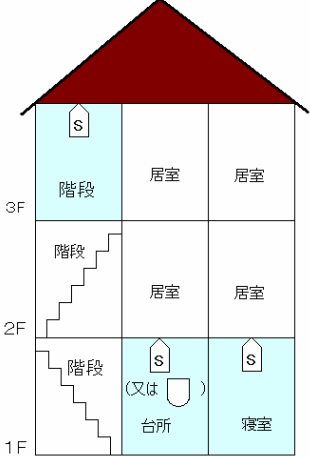

警報器設置例早見表

階別による設置例

平家建

2階建

寝室:1Fのみ

寝室:2Fのみ

寝室:1F・2F

3階建

寝室:1Fのみ

寝室:2Fのみ

寝室:3Fのみ

寝室:1F・2F

寝室:1F・3F

寝室:2F・3F

寝室:1F・2F・3F

S : 煙式

U : 熱式

□ : 取付ける部分

居室 (7 m²) が 5 以上ある場合