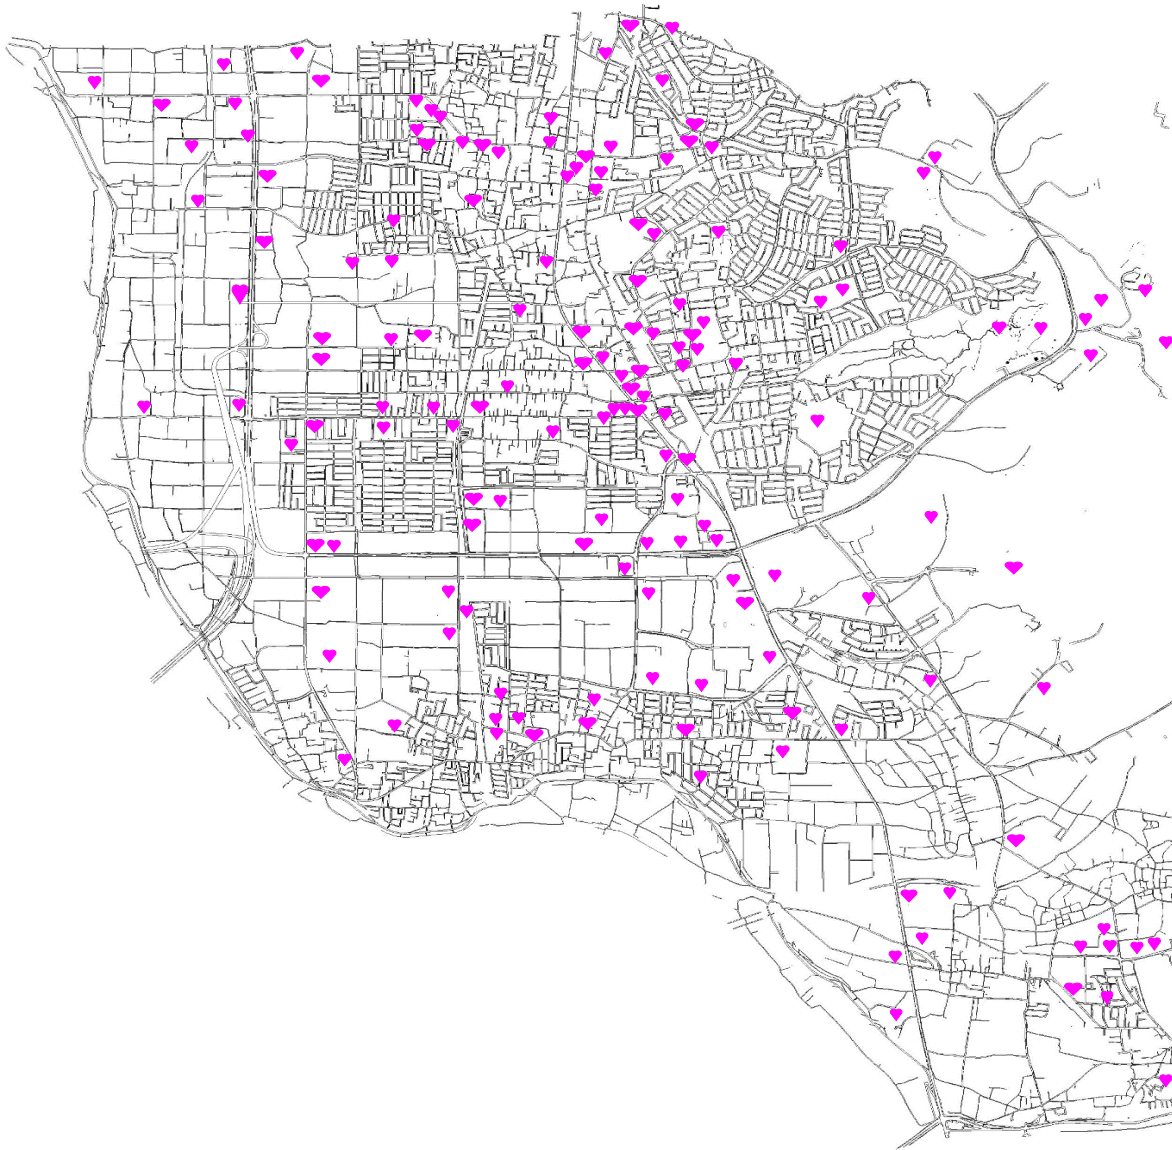

城陽市AEDマップ

陳Shinmei Delica	芽生え幼稚園(学校法人ヨセフイナ学園)	城陽市立立池保育園	城陽市立富野小学校
ぽっ川クリニック(医療法人啓信会)	城陽市立深谷小学校	城陽市立立池コミュニティセンター	京都トヨベック株式会社 城陽店
城陽市立北城陽中学校	城陽市地域子育て支援センター(ひなたほ)	UICリハビリ科医院	南山学園介護老人保健施設 理
ひまわり薬局(医療福祉会)	ファミリーマート城陽緑谷店	陸野医院	城陽市立南陽中学校
城陽市立古川小学校	ファミリーマート城陽緑谷店	安見内科医院	エコ・ポート長谷山
城陽市立北部コミュニティセンター	城陽市立寺田西小学校	ファミリーマート高野軒駅前店	クリーン21長谷山
里の西保育園(城陽福祉会)	岡田診療所	ファミリーマート城陽枇杷庄店	リサイクルセンター長谷山
ぽっ川病院(城陽福祉会)	佐伯幼稚園(城陽学園)	京都中央信用金庫 富野支店	青少年野外活動総合センター
ひまわり薬局(城陽福祉会)	佐々木整形外科	新名神高速道路城陽ジャンクション工事作業所	京都府立本津川運動公園 公園センター
いぐい小児科内科	上原成商株式会社城陽寺田給油所	南山城学園地域福祉支援センター	アソシエイツ城陽長油店
豊味食品株式会社	ファミリーマート城陽緑谷店	京都やましろ農業協同組合 城陽支店	テイスティはる
平安リネン工業株式会社	セブンイレブン城陽インター店	グループホーム リエゾン 南末の村	池浦運輸株式会社城陽配送センター
ローソン城陽インター店	ローソン城陽寺田店	山野野院	学校給食センター
城陽市立久津川保育園	阪本歯科医院	京都中央信用金庫 寺田支店	城陽市立総合老人福祉センター 開寿苑
城陽市立北部老人福祉センター 陽和苑	衛生センター	水度坂友愛ホーム寺田ケアセンター	城陽市立青年コミュニティセンター
平川幼稚園(学校法人普賢学園)	鎌田クリニック	京都郵便局	城陽市立寺田南小学校
沼眼科	城陽市立久津川小学校	梅川クリニック	城陽市立南陽小学校
鎌田クリニック	京都郵便局	かなエールケア城陽久世	城陽市立東部(初陽会)
城陽市立久津川小学校	梅川クリニック	ファミリーマート城陽平川店	城陽市立立池小学校
小西歯科医院	京都中央信用金庫 久津川支店	JR福徳駅	豊和電機株式会社
京都中央信用金庫 久津川支店	JR福徳駅	かみエールケア城陽久世	ほろろ医院(医療法人)
移転クリニック	コバヤホーテッククラブ城陽	ファミリーマート城陽平川店	ほろろ医院(医療法人)
城陽スイングスクール	城陽市立城陽中学校	小西歯科医院	ほろろ医院(医療法人)
コクラ医院(医療法人社団)	いしの木保育園	京都中央信用金庫 久津川支店	ほろろ医院(医療法人)
豪友城陽幼稚園(京都文教短期大学附属)	はれっと城陽	城陽市立東部コミュニティセンター	ほろろ医院(医療法人)
城陽同郷会事務所	小玉眼科医院	城陽市立東部コミュニティセンター	ほろろ医院(医療法人)
高田内科医院	京都府立城陽高等学校	ファミリーマート城陽久世店	ほろろ医院(医療法人)
備前製作所	ロコスタッド・フームイン(宿泊施設)	セブンイレブン城陽平川店	ほろろ医院(医療法人)
城陽市消防署久津川消防分署	アリスイン城陽	ファミリーマート城陽久世店	ほろろ医院(医療法人)
城陽市立東部サービスセンター	城陽市民体育館	ファミリーマート城陽久世店	ほろろ医院(医療法人)
城陽市立久世小学校	南木の村(医療法人啓信会老人保健施設)	ファミリーマート城陽久世店	ほろろ医院(医療法人)
城陽市立久世中学校	最上高分子株式会社	ファミリーマート城陽久世店	ほろろ医院(医療法人)
城陽市立東部老人福祉センター 陽東苑	東城陽ゴルフ倶楽部(和なり倶楽部)	ファミリーマート城陽久世店	ほろろ医院(医療法人)
城陽市立東部コミュニティセンター	城陽カントリー倶楽部(日本観光ゴルフ倶)	ファミリーマート城陽久世店	ほろろ医院(医療法人)
武智診療所	ファミリーマート城陽寺田店	ファミリーマート城陽久世店	ほろろ医院(医療法人)
ファミリーマート城陽久世店	ファミリーマート城陽寺田店	ファミリーマート城陽久世店	ほろろ医院(医療法人)
セブンイレブン城陽平川店	京都中央信用金庫 城陽支店	ファミリーマート城陽久世店	ほろろ医院(医療法人)
ファミリーマート城陽平川店	京都府警察 警備隊等センター	ファミリーマート城陽久世店	ほろろ医院(医療法人)
さかい小児科クリニック	みんなかみかみ	ファミリーマート城陽久世店	ほろろ医院(医療法人)
八百屋別館	京都府立西城陽高等学校	ファミリーマート城陽久世店	ほろろ医院(医療法人)
城陽市立東城陽中学校	城陽市立立池小学校	ファミリーマート城陽久世店	ほろろ医院(医療法人)