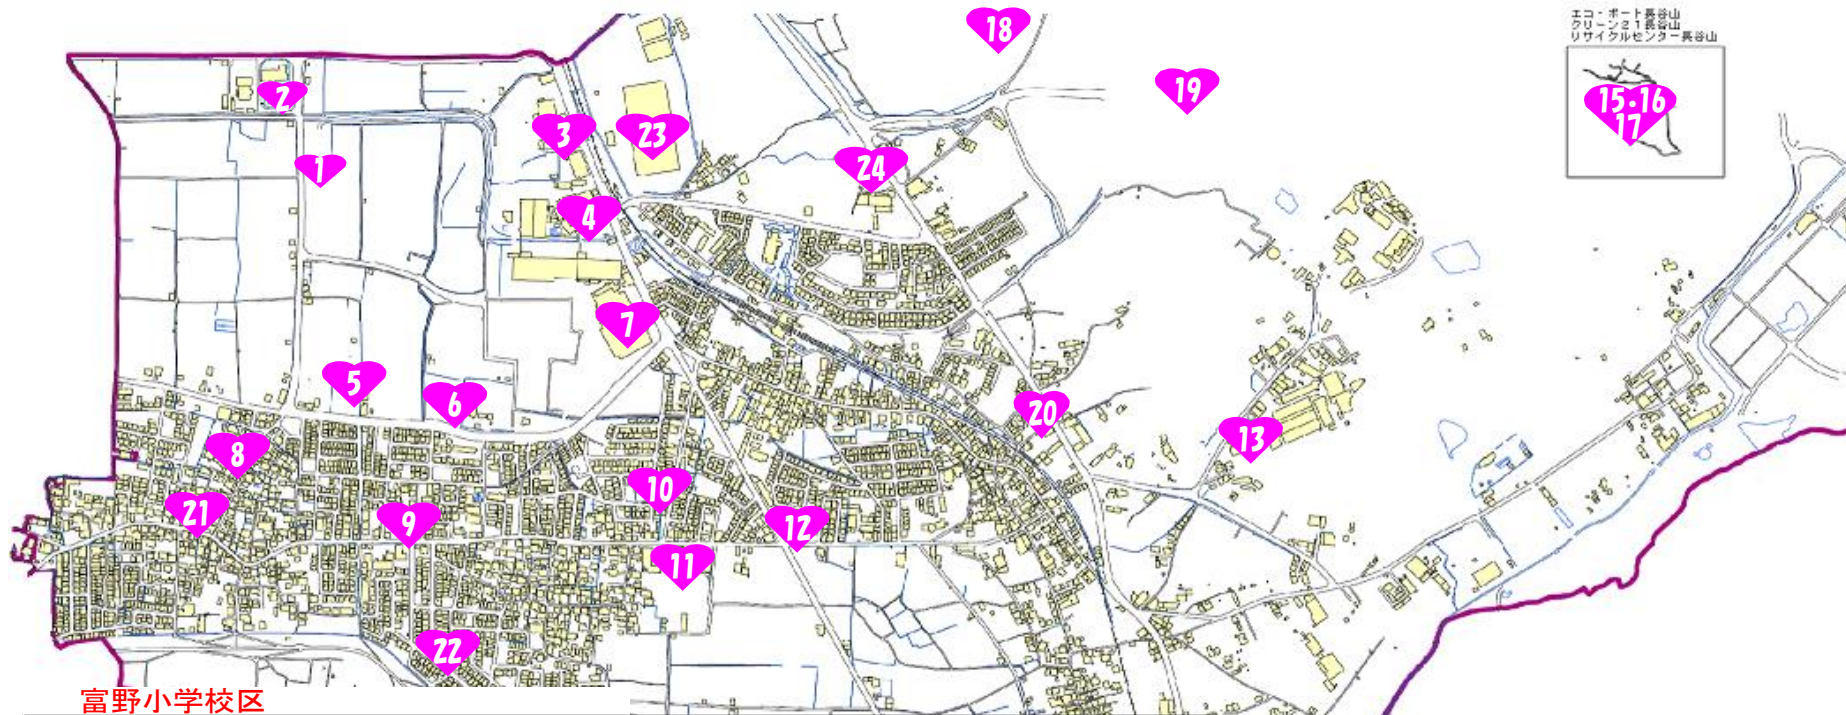

# 富野小学校区AEDマップ

富野小学校区

|    |                    |    |                    |
|----|--------------------|----|--------------------|
| 1  | 城陽市消防本部・署          | 13 | 南山城学園介護老人保健施設 煌    |
| 2  | 城陽市保健センター休日急病診療所   | 14 | 城陽市立南城陽中学校         |
| 3  | ドラッグユタカ城陽店         | 15 | エコ・ポート長谷山          |
| 4  | サントリープロダクツ(株)宇治川工場 | 16 | クリーン21長谷山          |
| 5  | 城陽市立南部コミュニティセンター   | 17 | リサイクルセンター長谷山       |
| 6  | 清心保育園              | 18 | 青少年野外活動総合センター      |
| 7  | アル・プラザ城陽           | 19 | 京都府立木津川運動公園 公園センター |
| 8  | 清仁保育園              | 20 | セブン-イレブン城陽長池店      |
| 9  | 京都やましろ農業協同組合城陽南支店  | 21 | 堀土内科医院             |
| 10 | 城陽市立富野幼稚園          | 22 | デイサービスはる           |
| 11 | 城陽市立富野小学校          | 23 | 鴻池運輸(株)京都城陽配送センター  |
| 12 | 京都トヨペット株式会社 城陽店    | 24 | 学校給食センター           |

※網掛けの施設は、24時間使用可能施設。  
 ※施設の利用状況等により使用できない場合もあります。