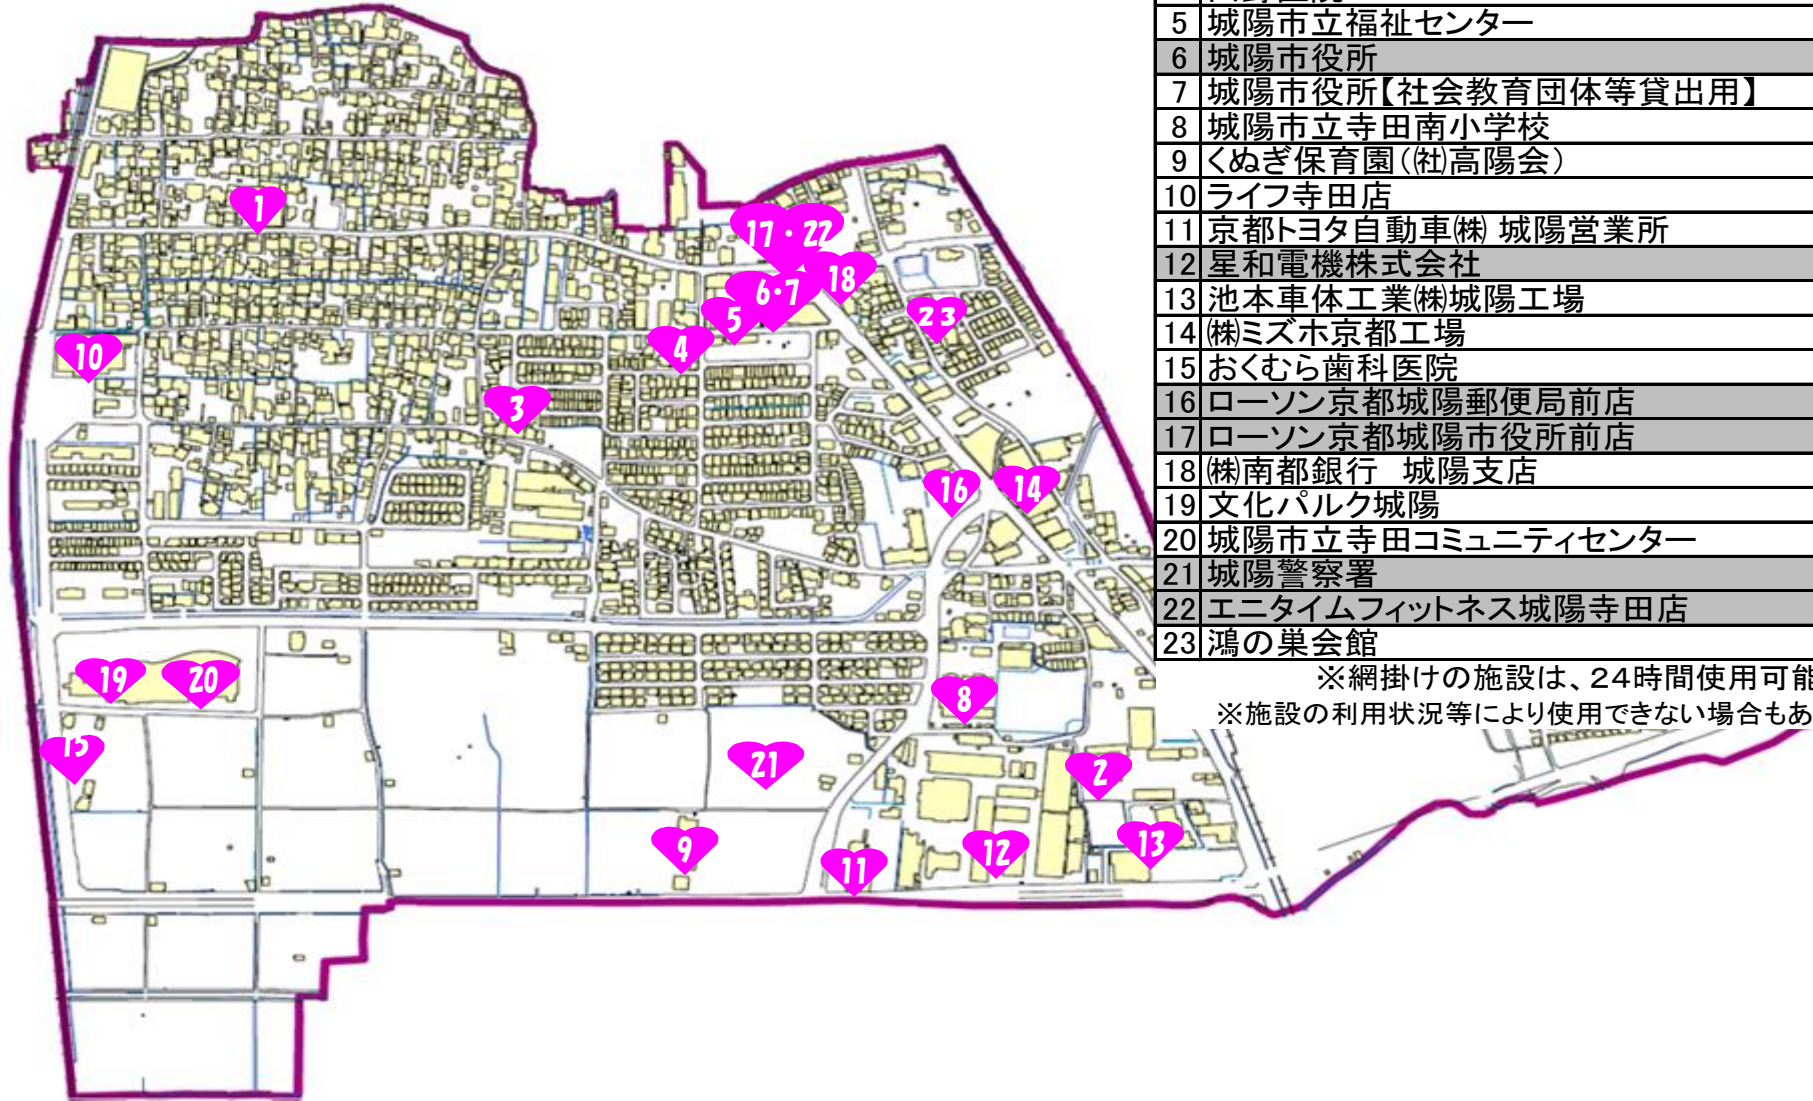

寺田南小学校区AEDマップ

寺田南小学校区

1	京都やましろ農業協同組合 城陽支店
2	グループホーム リエゾン萌木の村
3	城陽市立鴻の巣保育園
4	山野医院
5	城陽市立福祉センター
6	城陽市役所
7	城陽市役所【社会教育団体等貸出用】
8	城陽市立寺田南小学校
9	くぬぎ保育園(社高陽会)
10	ライフ寺田店
11	京都トヨタ自動車(株) 城陽営業所
12	星和電機株式会社
13	池本車体工業(株)城陽工場
14	株ミズホ京都工場
15	おくむら歯科医院
16	ローソン京都市城陽郵便局前店
17	ローソン京都市城陽市役所前店
18	株南都銀行 城陽支店
19	文化パーク城陽
20	城陽市立寺田コミュニティセンター
21	城陽警察署
22	エニタイムフィットネス城陽寺田店
23	鴻の巣会館

※網掛けの施設は、24時間使用可能施設。
 ※施設の利用状況等により使用できない場合もあります。