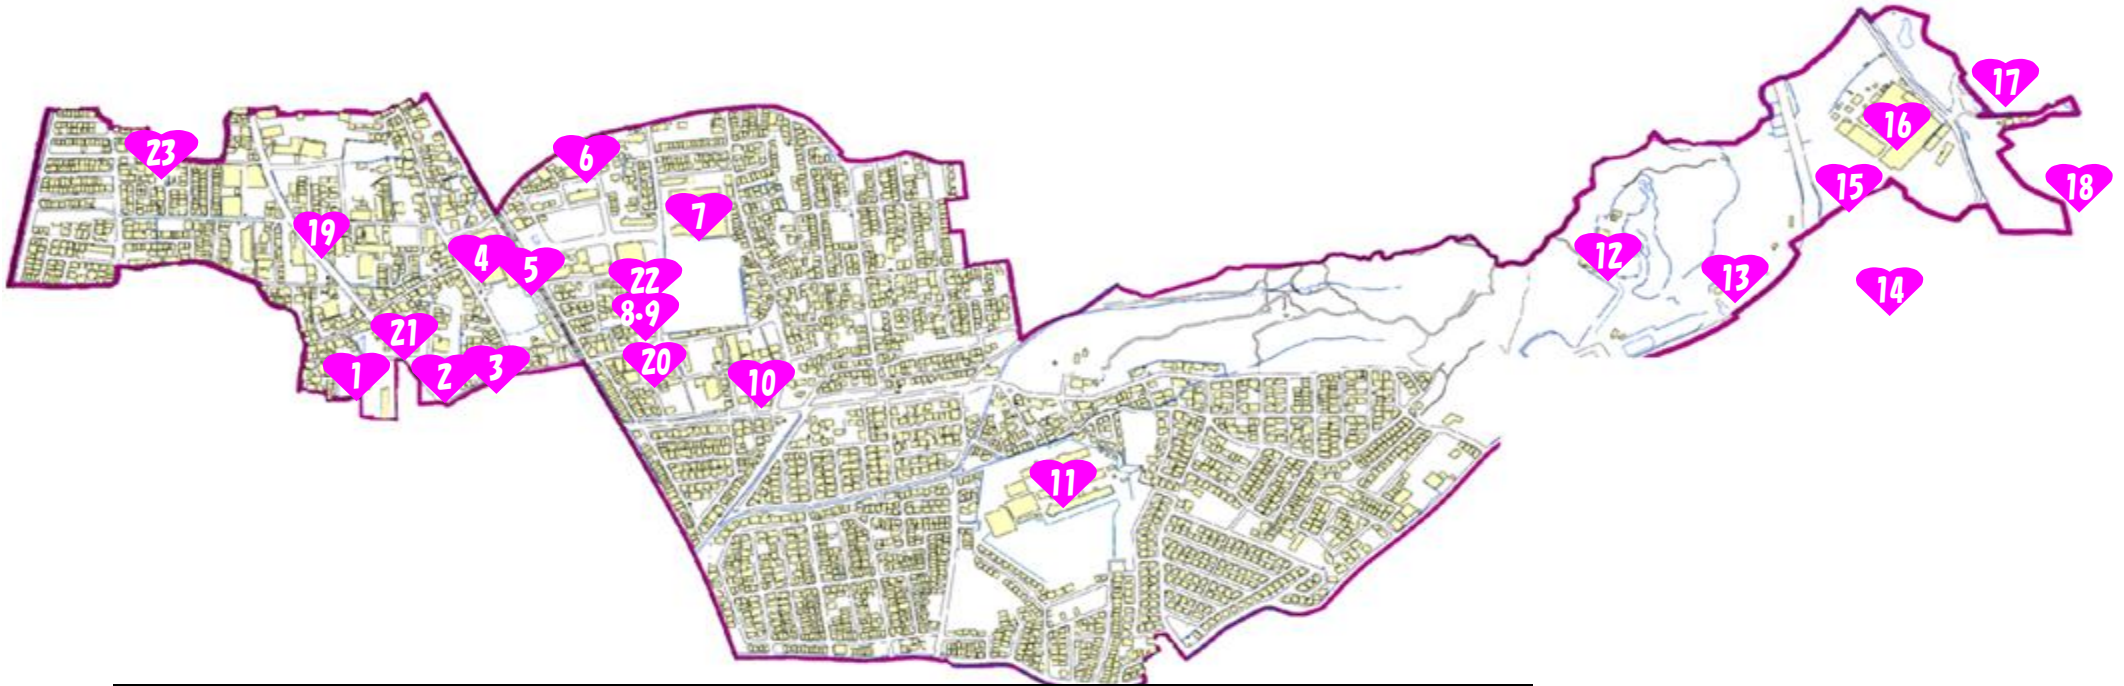

寺田小学校区AEDマップ

1	梅川クリニック	13	アイリスイン城陽
2	城陽ゴールドデンスター	14	城陽市民体育館
3	おくだ歯科医院	15	萌木の村(医療法人啓信会老人保健施設)
4	城陽市立寺田小学校	16	富士高分子株式会社
5	JR城陽駅	17	東城陽ゴルフ倶楽部(和なり創健株)
6	コパンスポーツクラブ城陽	18	城陽カントリー倶楽部(日本観光ゴルフ株)
7	城陽市立城陽中学校	19	ファミリーマート城陽寺田店
8	しいの木保育園	20	ファミリーマート城陽駅南店
9	ぱれっと城陽	21	京都中央信用金庫城陽支店
10	小玉眼科医院	22	京都府聴覚言語障害センター
11	京都府立城陽高等学校	23	みんななかま うおーく
12	ロゴスランド プラムイン(宿泊施設)		

※網掛けの施設は、24時間使用可能施設。
 ※施設の利用状況等により使用できない場合もあります。