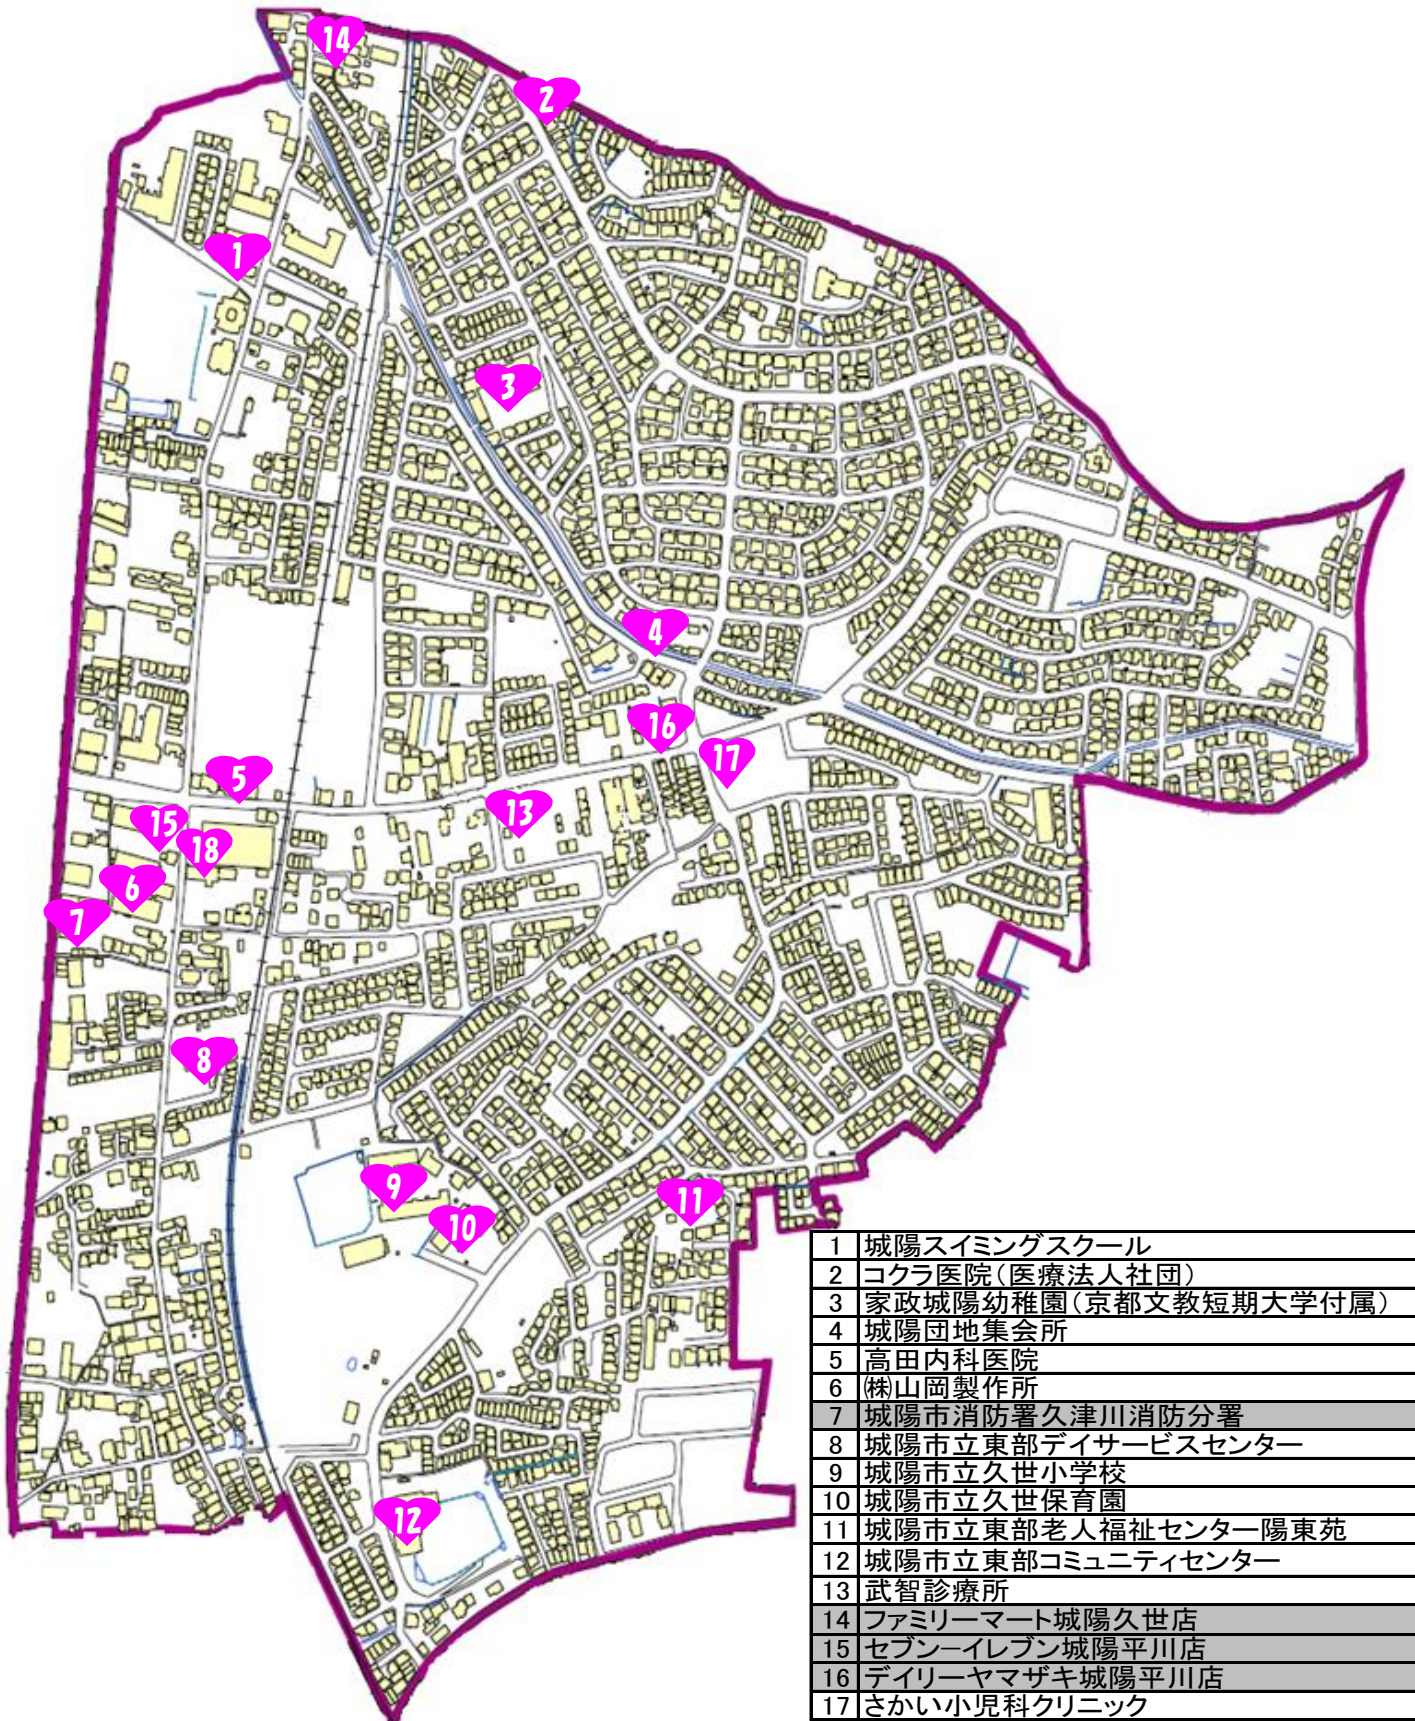

久世小学校区AEDマップ

1	城陽スイミングスクール
2	コクラ医院(医療法人社団)
3	家政城陽幼稚園(京都文教短期大学付属)
4	城陽団地集会所
5	高田内科医院
6	株式会社山岡製作所
7	城陽市消防署久津川消防分署
8	城陽市立東部デイサービスセンター
9	城陽市立久世小学校
10	城陽市立久世保育園
11	城陽市立東部老人福祉センター陽東苑
12	城陽市立東部コミュニティセンター
13	武智診療所
14	ファミリーマート城陽久世店
15	セブンイレブン城陽平川店
16	デイリーヤマザキ城陽平川店
17	さかい小児科クリニック
18	八百忠別館

※網掛けの施設は、24時間使用可能施設。
 ※施設の利用状況等により使用できない場合もあります。