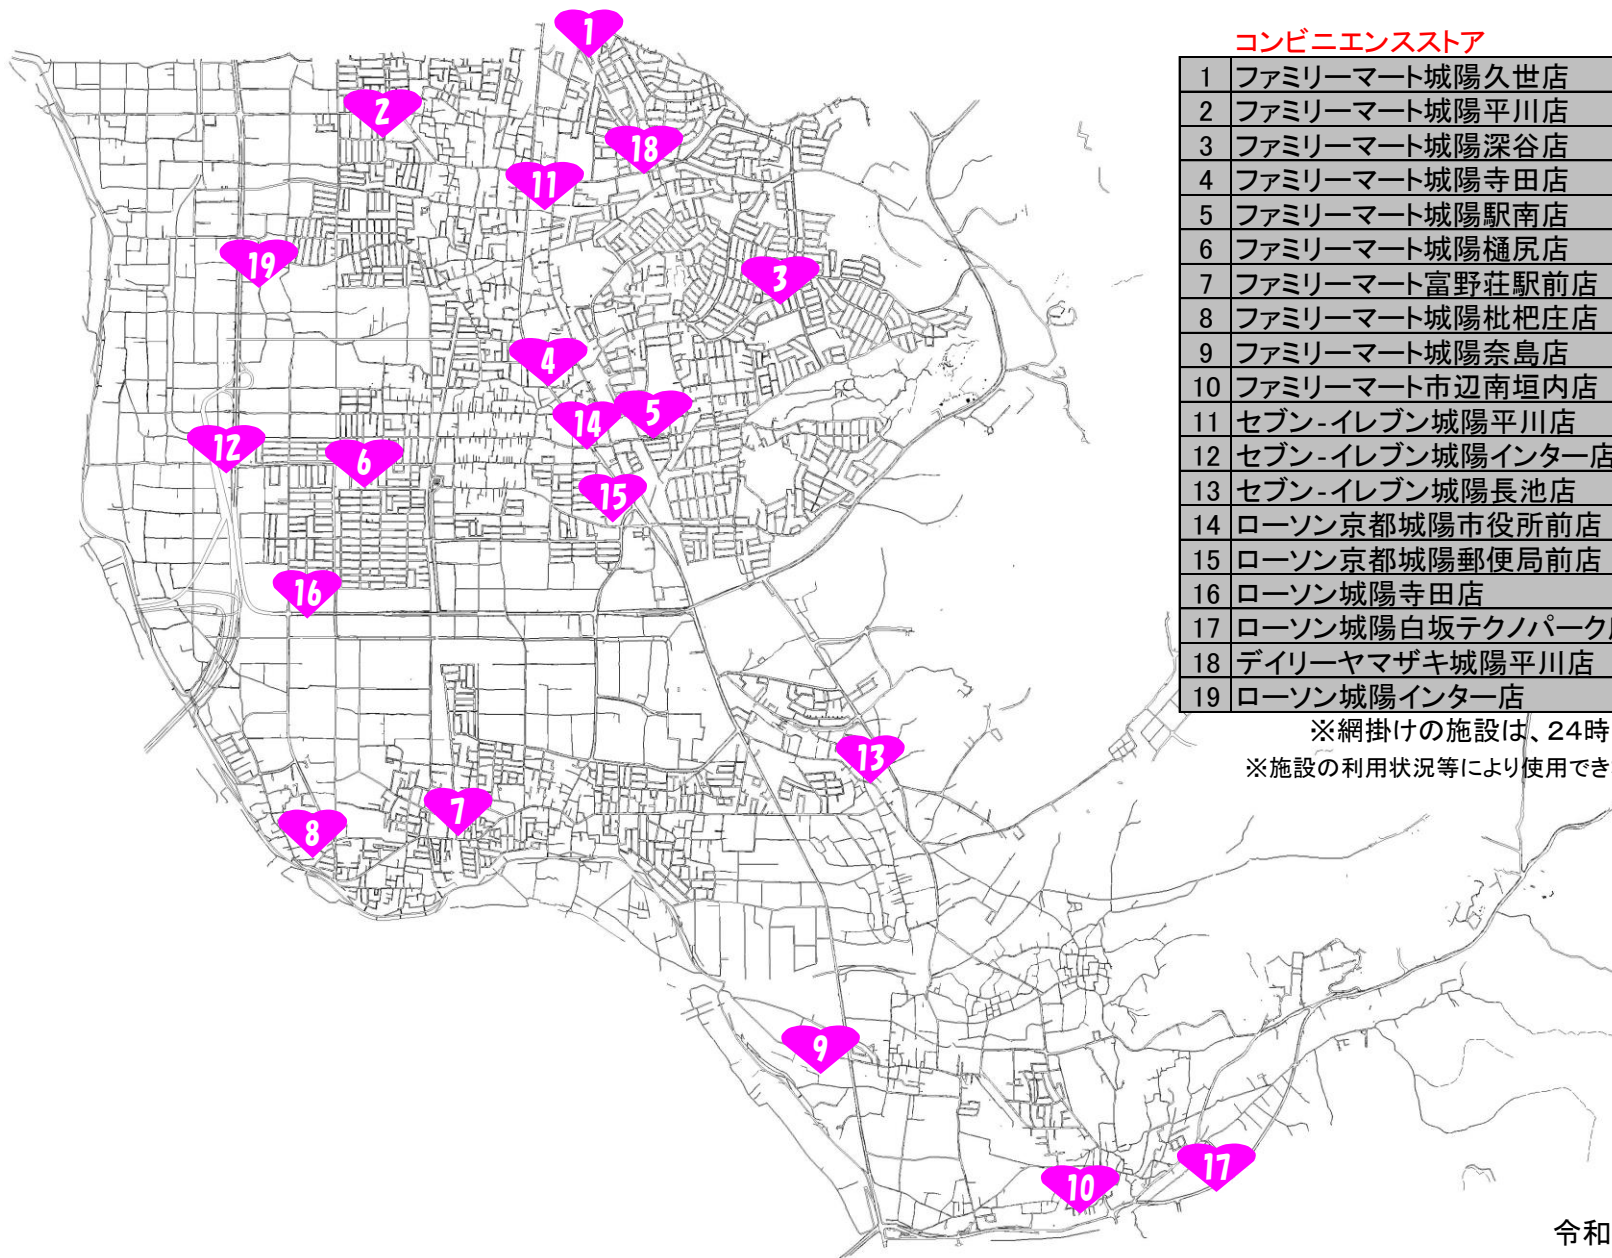

城陽市
コンビニエンスストアAEDマップ

コンビニエンスストア

1	ファミリーマート城陽久世店
2	ファミリーマート城陽平川店
3	ファミリーマート城陽深谷店
4	ファミリーマート城陽寺田店
5	ファミリーマート城陽駅南店
6	ファミリーマート城陽樋尻店
7	ファミリーマート富野荘駅前店
8	ファミリーマート城陽枇杷庄店
9	ファミリーマート城陽奈島店
10	ファミリーマート市辺南垣内店
11	セブン-イレブン城陽平川店
12	セブン-イレブン城陽インター店
13	セブン-イレブン城陽長池店
14	ローソン京都城陽市役所前店
15	ローソン京都城陽郵便局前店
16	ローソン城陽寺田店
17	ローソン城陽白坂テクノパーク店
18	デイリーヤマザキ城陽平川店
19	ローソン城陽インター店

※網掛けの施設は、24時間使用可能施設。
※施設の利用状況等により使用できない場合もあります。

令和5年9月14日現在