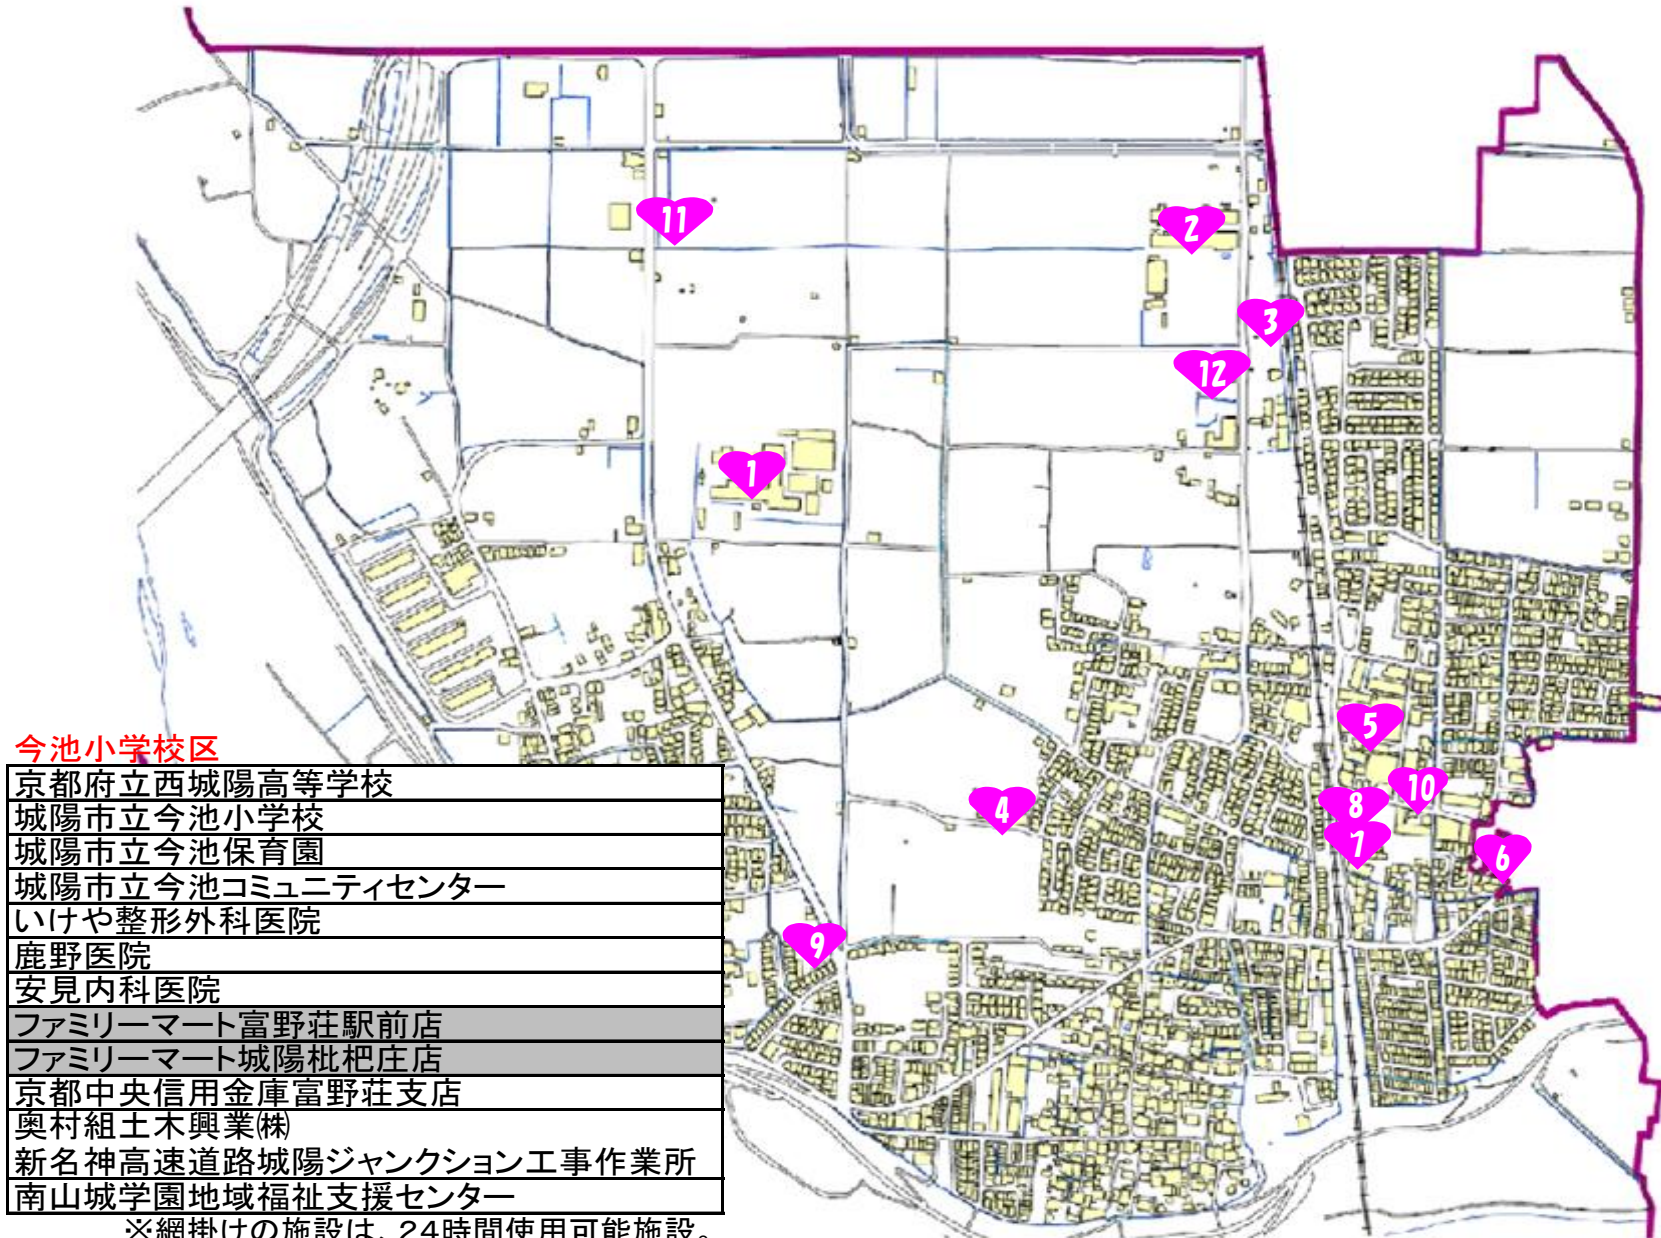

今池小学校区AEDマップ

※網掛けの施設は、24時間使用可能施設。
※施設の利用状況等により使用できない場合もあります。