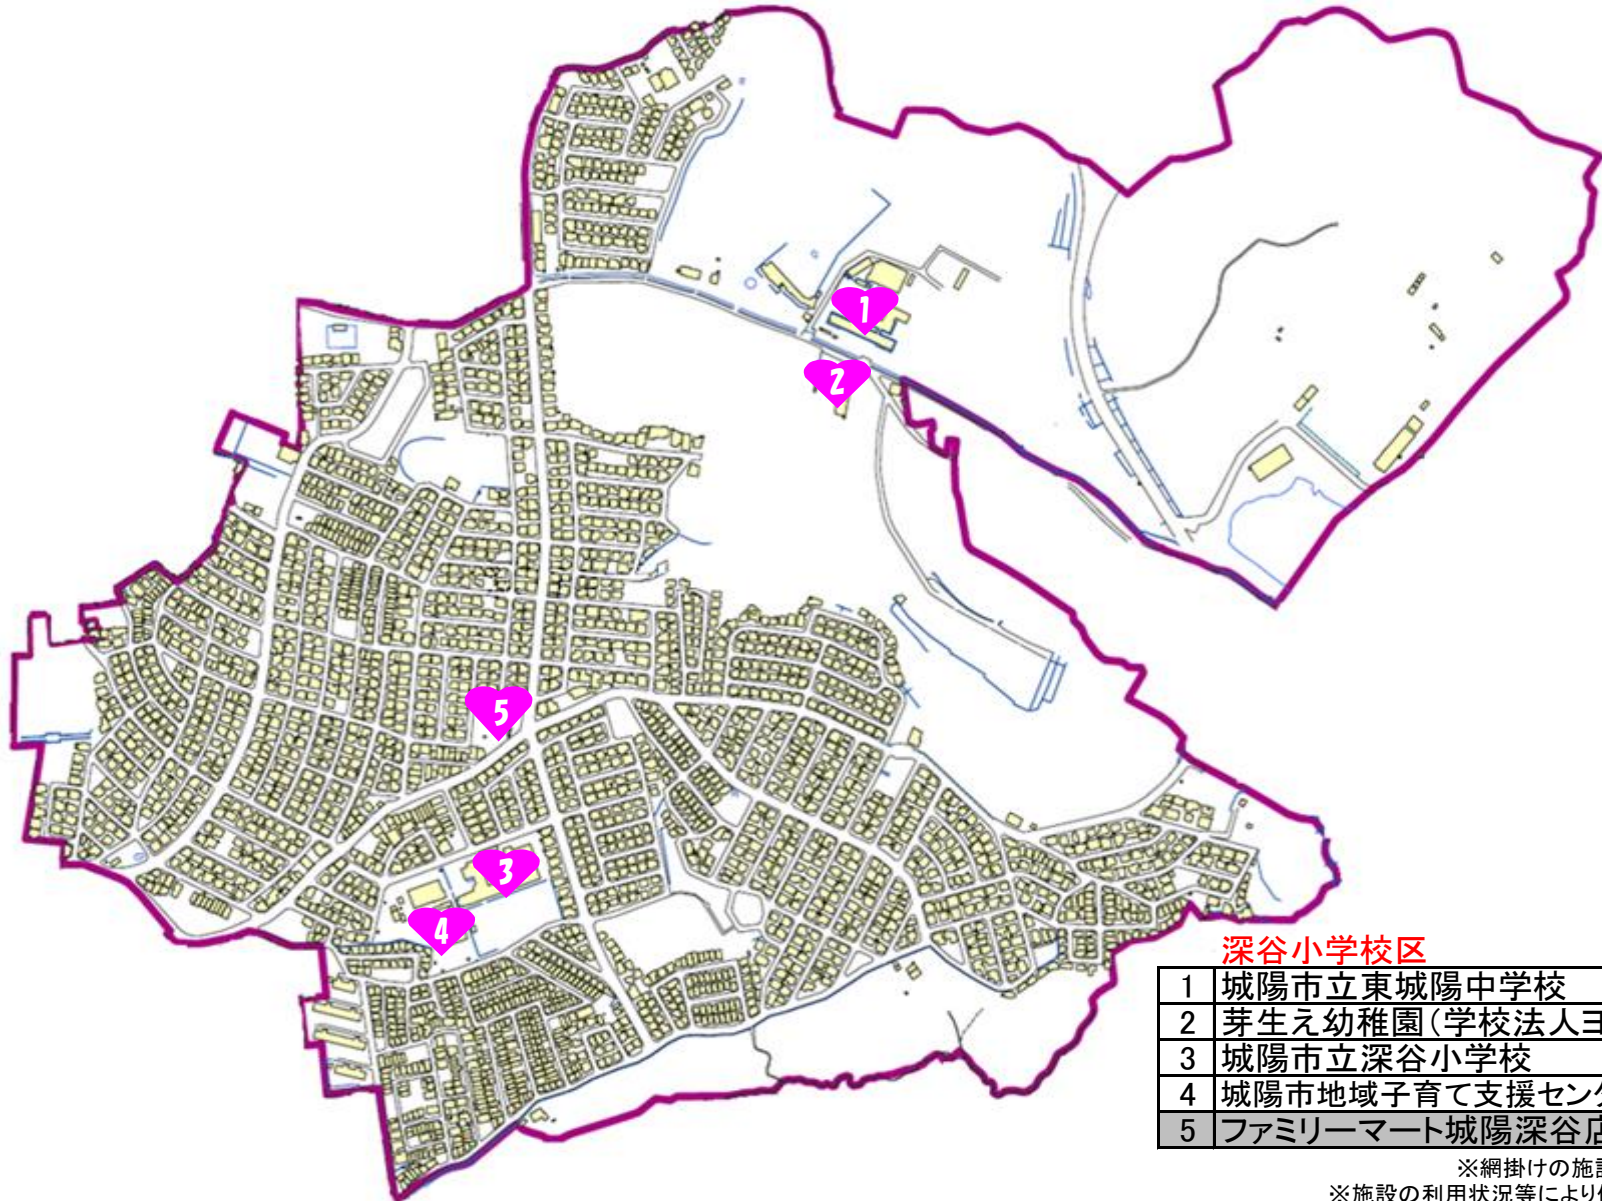

深谷小学校区AEDマップ

※網掛けの施設は、24時間使用可能施設。
※施設の利用状況等により使用できない場合もあります。

令和5年9月14日現在