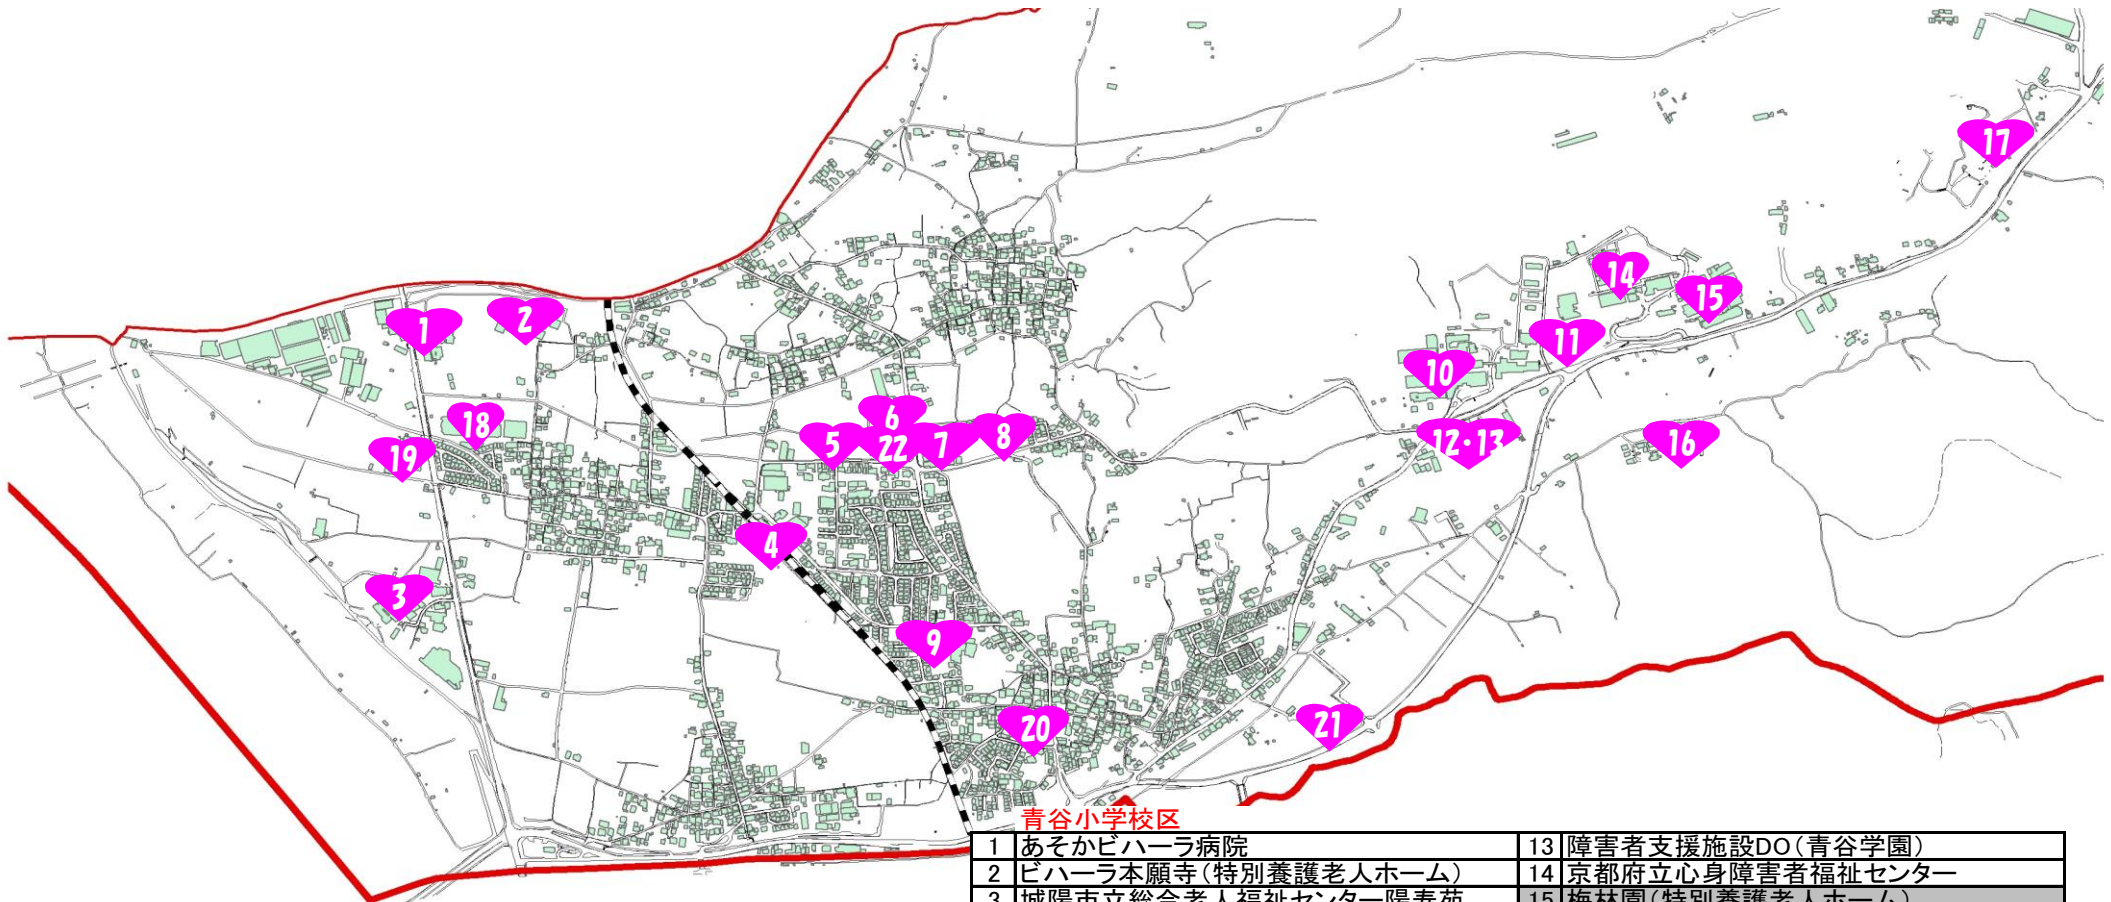

青谷小学校区AEDマップ

1	あそかビハール病院	13	障害者支援施設DO(青谷学園)
2	ビハール本願寺(特別養護老人ホーム)	14	京都府立心身障害者福祉センター
3	城陽市立総合老人福祉センター陽寿苑	15	梅林園(特別養護老人ホーム)
4	城陽市立青谷コミュニティセンター	16	ヴィラ城陽(軽費老人ホーム)
5	城陽市青谷消防分署	17	上方温泉一休 京都本館
6	城陽市立青谷保育園	18	ワタキューセイモア(隣近畿支店城陽工場)
7	城陽市立青谷小学校	19	ファミリーマート城陽奈島店
8	青谷聖家族幼稚園	20	ファミリーマート市辺南垣内店
9	ほりうち医院(医療法人)	21	ローソン城陽白坂テクノパーク店
10	南京都病院(独立行政法人 国立病院機構)	22	うめの木福祉会城陽作業所 市辺分室
11	京都府立城陽支援学校		
12	青谷学園(社会福祉法人)		

※網掛けの施設は、24時間使用可能施設。
※施設の利用状況等により使用できない場合があります。