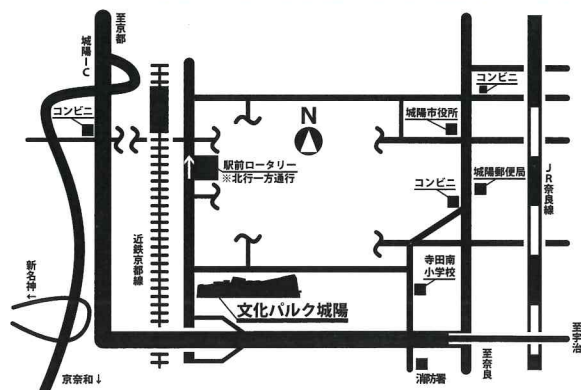

## ギャラリートーク **9.20(日)** **入場無料**

14:00 ~ 16:00

文化パルク城陽 第 4 会議室 [ 西館 3 階 ]

**講師: 太田垣 實・伊庭 新太郎**

## 展示場所・時間

城陽市歴史民俗資料館 特別展示室 (西館 4 階)  
10:00 ~ 17:00 (入場は 16:30 まで)

スロープ壁面 (1 階 ~ 4 階)  
9:00 ~ 22:00

プラネタリウムロビー (西館 4 階)  
9:00 ~ 16:30 (入場は 16:00 まで)

## 賛助作品: 審査員作品

(展示場所は城陽市歴史民俗資料館 特別展示室 / 西館 4 階)

※最終日の展示は 16:00 まで

※期間中の展示は入賞および入選作品のみです。

近鉄京都市線 寺田駅下車東出口より南へ450m(徒歩約8分)  
JR城陽駅よりさんさんバスで10分

〒610-0121 京都府城陽市寺田今堀1 TEL0774-55-1010