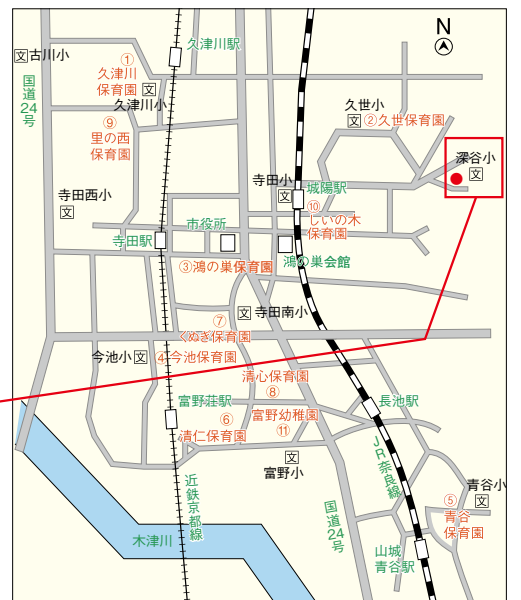

【人形劇】

【親子ピクス】

ひなたぼっこ出前広場のご案内

新たに北部コミセン・青谷コミセンを訪問場所として、子育て中の親子の出会いの場を設けます。

日時	場所
3月8日(金) 10:00～11:30	青谷コミセン
3月15日(金) 10:00～11:30	北部コミセン

ぜひ、お越しください☆

一緒に遊びましょう!

第10回子育てサークル合同交流会

仮装でばっちりきめちゃおう

～ワクワクドキ ハロウィン交流会 in ひなたぼっこ～

サークル同士の交流を深めることを目的に、市内で活動されている子育て仲間が今年も集合!!

10月26日(金)ひなたぼっこにおいて、ちびっ子達が手作りの衣装を身にまとい、「トリックオアトリック」を合言葉にハロウィンごっこや、ファッションショーを楽しみました。

まるで絵本から飛び出したようなかわいい姿に、大人達も夢中になりました。

サークルについて詳しくは、ひなたぼっこまでお電話ください。

問い合わせ: ひなたぼっこ ☎(55)9260

包装紙等で作った、手作りおかしを交換しました☆

ひなたぼっこ 市内保育園など案内MAP

ひなたぼっこの駐車場は台数に限りがありますので、城陽さんバス(鴻ノ巣山運動公園近鉄寺田線)をご利用ください(深谷郵便局バス停から徒歩約3分)

※各施設へお越しの際は、公共交通機関をご利用ください。また、お近くの人は、徒歩でお越しください