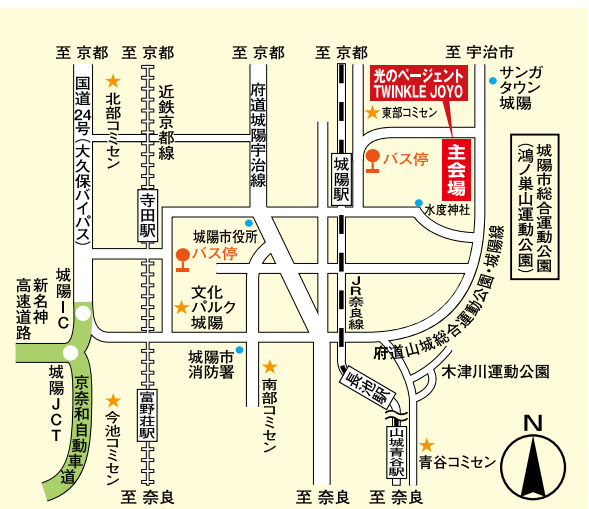

会場へのアクセス

ご来場の際は、城陽さんさんバスをご利用ください(バス時刻表は2面に掲載)。

★車でご来場の場合は1台につき500円の警備協力金をお願いします

※期間中、★の施設でもイルミネーションが楽しめます。

ぜひお越しください!

TWINKLE JOYO 2017 実行委員会
増山晃章委員長

今年のTWINKLE JOYOは、「アメイジング！」をテーマに開催します。訪れるみなさんが驚くようなイルミネーション作品を、さまざまな団体がボランティアで制作してくれています。球数も昨年から5万球増え、75万球の光に城陽のまちが彩られます。

また、イルミネーションだけでなく、城陽の特産物の販売や音楽イベント、大道芸人のパフォーマンスなども開催する予定です。

さまざまに工夫を凝らした作品がたくさんです。ぜひ会場にお越しください。

NEW城陽へ
去る9月10日の市長選挙で、多くの市民の皆様のご支援により再選することができ、引き続き「広報じょうよう」のコラムを担当させていただきます。変わらぬ拙文で恐縮ですが、お付き合いいただききご指導賜れば幸いです。また、▼本市は、全国的な少子高齢化の流れと同様、人口減少が続く高年齢率は府内でトップクラスです。昭和30・40年代から宅地開発が進み、1万5千人の人口が平成8年には8万6千人

まで急増し、京都や大阪のベッドタウンとして発展してきましたが、以後下降を続けています。▼当時の現役世代の方は引退され、お子様の多くは、就職で本市を離れます。ここに人口減、税収減が発生します。▼少子高齢化、人口減税収減。このまま座して衰退を続けていいのでしょうか。否。今新たな城陽「NEW城陽」にギアチェンジをする千載一遇のチャンスです。▼以下次回のコラムで紹介いたします。▼寒さ厳しい折、どうぞご自愛ください。

奥田敏晴

広報じょうようは、発行日の3日前から当日までの4日間で直接ポストにお届けしています。配達に関するお問い合わせは、(公社)城陽市シルバー人材センター [☎(52)9486] まで

AR動画はこちら