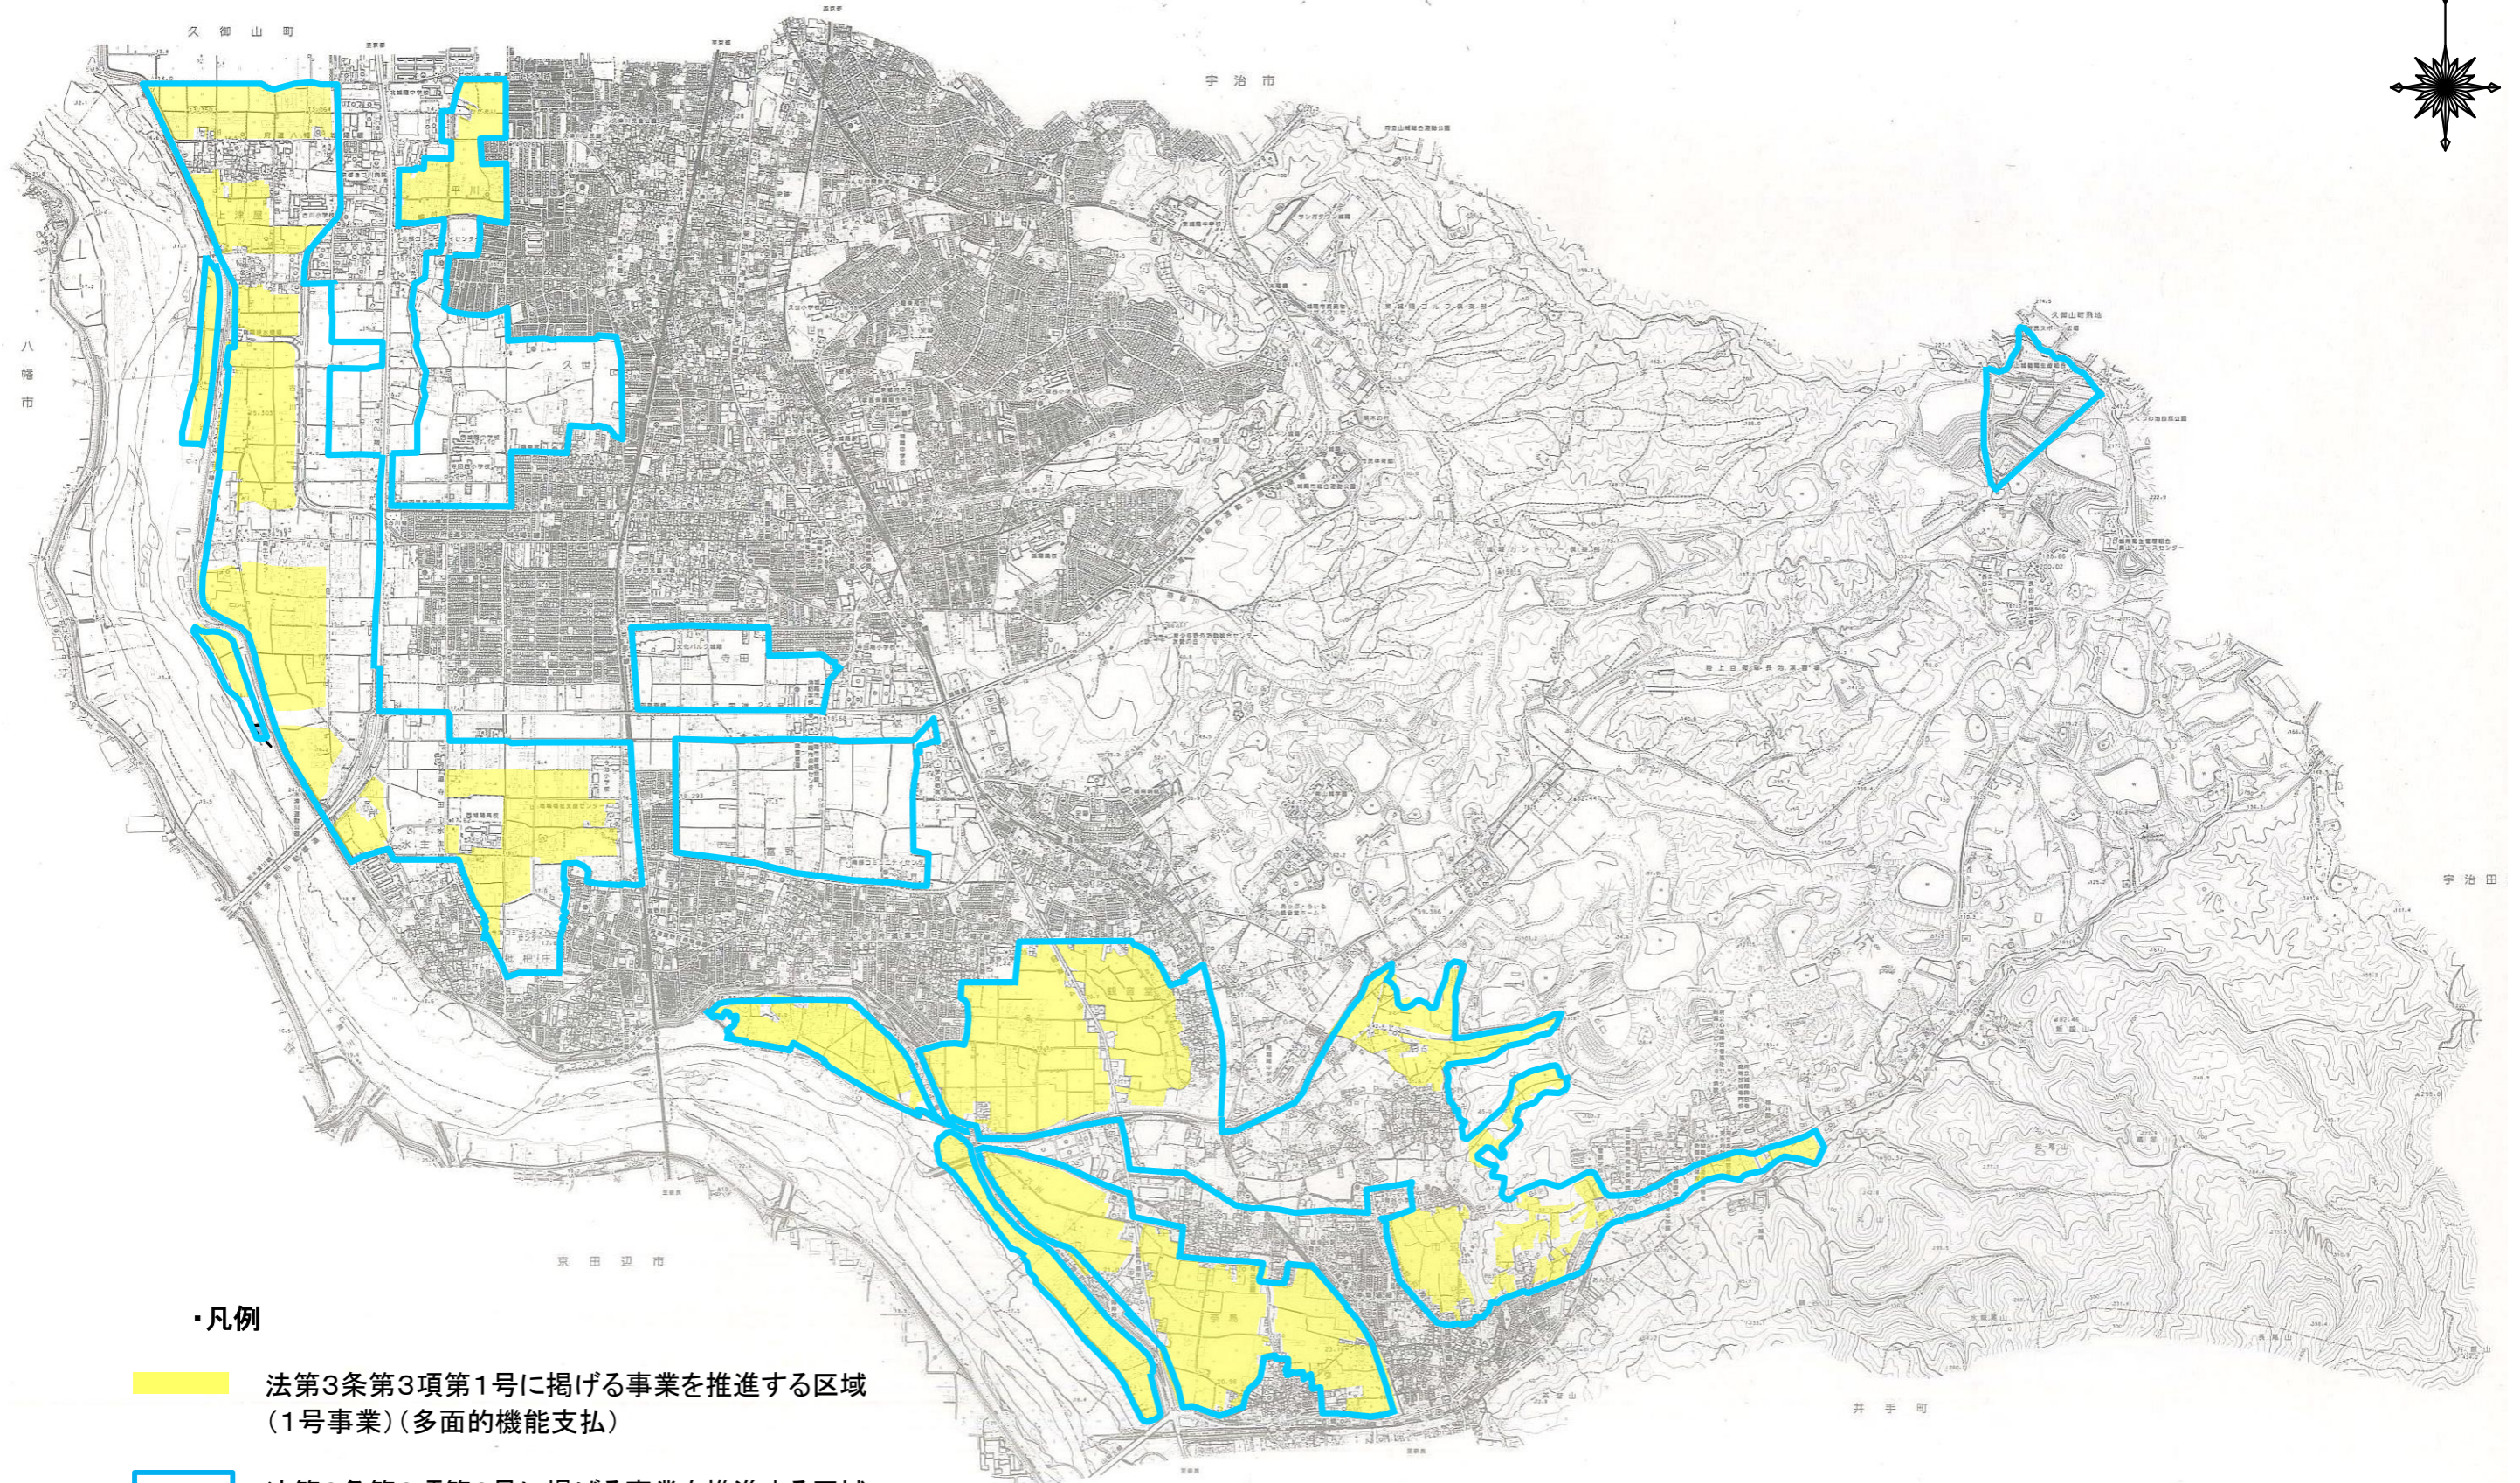

城陽市 農業の有する多面的機能の発揮の促進に関する計画 区域図

・凡例

-  法第3条第3項第1号に掲げる事業を推進する区域
(1号事業)(多面的機能支払)
-  法第3条第3項第3号に掲げる事業を推進する区域
(3号事業)(環境保全型農業直接支払)

八幡市

久御山町

宇治市

宇治田

京田辺市