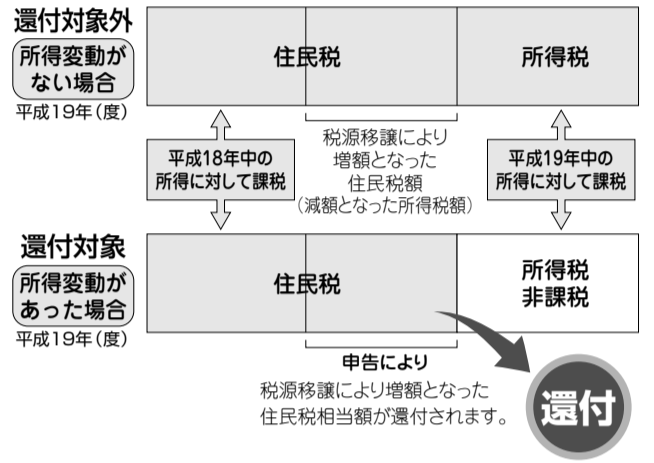

減額申告書提出期間は、平成20年7月1日～31日です。お忘れのないようご注意ください。

寺田深谷公民館

市は、下記の要領で市有地の公売(歩道切下げ工事条件付き)を行います。入札参加を希望される人は、売払実施要領などにより、申し込んでください。

- ○所在地 寺田深谷64-343
- ○面積(公簿・実測) 174.46㎡
- ○売払希望価格(予定価格とは異なります) 15,026,000円
- ○要領などの縦覧、案内書の配布・申込
- ○期間 1月25日(金)まで(市の休日は除く) 午前9時～午後4時 ※正午～午後1時除く
- ○場所 総務電算情報課

市政広報テレビ番組 ハロー城陽 「橋本市長、新春の抱負を語る」

▶日時 1月1日(祝)10:30～10:45

▶放送局 KBS京都34チャンネル

▶市民活動支援室 ☎(56)4051

平成20年 消防出初式

▼日時 1月13日(日)午前10時から

▼場所 鴻ノ巣山運動公園多目的広場

▼内容 第1部:消防職員、消防団員、城陽自衛消防隊、少年消防クラブ、婦人防火クラブ各隊員の分列行進、式典

▼日時 1月18日(金)午後1時15分～4時

▼場所 保健センター

▼内容 妊娠中の生活について・楽なお産をするための「体操と呼吸法」

ママパパ教室 「体操コース」

▼日時 1月17日(木)午後10時～午後2時

▼場所 青谷コミセン

▼内容 健康的な生活にむけて食事の話と調理実習

▼定員 先着20人

▼持ち物 エプロン・タオル・健康手帳

▶1月11日(金)までに直接または電

環境ボランティア 講演会 木の文化

まちの環境改善、緑を再生する大切さと、人々とともに生活や伝統の中に息づいてきた「木の文化」についてのお話です。

▼日時 1月30日(水)午後1時30分～3時30分

▼場所 福祉センター

▼講師 NGO緑の協力量隊関西隊代表 澤井敏郎氏

▼対象 市内在住の人

▼主催 城陽ボランティア連絡協議会

▶市民活動支援室 ☎(56)4051

平成20年 城陽市成人式

成人式を迎えられるみなさん、おめでとうございます。平成20年の城陽市成人式を次のとおり開催します。20歳のよき思い出に、ぜひご参加ください。

▼日時 1月14日(祝)午後1時から

▼場所 文化パルク城陽

▼内容 第一部:記念式典 第二部:新成人企画運営イベント「パーティ、抽選会」

市内協力団体イベント

「茶席、琴演奏」、プラネタリウム・歴史民俗資料館への招待

▼対象 昭和62年4月2日～63年4月1日生まれの人(住民票を他の市町村へ移している人も参加できます)

申込不要です。直接会場へお越しください。

▶文化体育振興課 ☎(56)4047