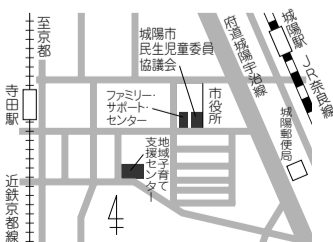

ほかに、市立幼稚園・市立保育園の「あそびのひろば」に月1回訪問し、年齢に合ったおもちゃも用意し、保護者も一緒に楽しめる場づくりを行っています。

◆ファミリー・サポート・センター
用事や仕事がある時に一時的に預かってほしい。保育所などへの送迎をお願いしたい。子育て中の人に協力したい。

そのような市民の思いをつなぐのがファミリー・サポート・センターです。

地域で子育てを助け合うための会員組織として、子育ての手助けをしてほしい依頼会員と、お手伝いしたい援助会員とで構成

地域のみなさんと協力した子育て支援活動(寺田西民生児童委員協議会)

子育てに関する各種窓口

気軽にお問い合わせください

- 地域子育て支援センター(鴻の巣保育園内)
 - ▶相談日 月～金曜日 13:00～16:00
 - ☎・FAX(55)9260
- ファミリー・サポート・センター
 - ▶開設日時 月～金曜日 9:00～17:00
 - ☎・FAX(56)0230
- 城陽市民生児童委員協議会(福祉センター内)
 - ▶開設日時 月～金曜日 10:00～17:00
 - ☎・FAX(56)4044