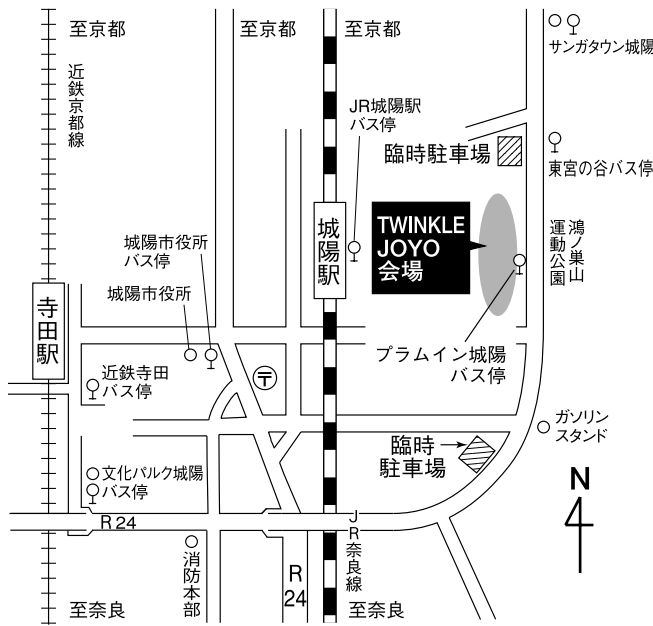

会場へのアクセス

駐車場は混雑が予想されますので、できる限り公共交通機関をご利用ください。車をご利用の場合は、必ず所定の場所へ駐車してください。

★イベントスケジュール★

1日(月)	18:00 点灯式 18:30 大和の響き 京、和太鼓チーム感動・感動Jr.(和太鼓) 19:00 踊屋本舗 響(よさこい)
6日(土)	18:00 城陽青年会議所(大道芸)
7日(日)	19:00 城翔会・英二・Forever Stars(歌)
13日(土)	18:00 人前結婚式 19:00 ナレオハワイアンズ(ハワイアン) 19:30 ハレルヤクワイヤー(ゴスペル) 20:00 よさこい踊り組 優心(よさこい)
14日(日)	19:00 城陽市音楽団(吹奏楽) 19:30 S-Rayz(フュージョン) 20:00 "WAOH"(アカベラ) 20:30 舞闘神 都侍(よさこい)
20日(土)	19:00 CHUCKSフューチャリングWストーンズ(バンド) 19:40 タートルバンド(バンド) 20:20 ZAI(バンド)
21日(日)	19:00 舞闘神 都侍(よさこい) 19:30 S-Rayz(フュージョン) 20:00 THE OPENING CLOUD(ロック)
22日(月)	19:00 梅若朝寿恵乃会(三味線合奏) 19:30 城陽太鼓の会 鼓娘(和太鼓) 20:00 愛組(ステージダンス)
23日(祝)	19:00 Chai(J-POP) 19:30 Sucrette(J-POP) 20:00 SPARK(ダンス) 20:30 踊屋本舗 響(よさこい)
24日(水)	19:00 SHAKE-IZM(ダンス) 19:30 Sweet Sunshine Castle(コーラス)
25日(木)	19:00 よさこい踊り組 優心(よさこい) 19:30 Sweet Sunshine Castle(コーラス)

城陽さんさんバス時刻表

片道 大人150円(中学生以上)、小児80円(小学生)
(臨時☆…開催期間の金・土・日・祝日)
(臨時★…開催期間の月～木)

●行き(近鉄寺田⇒プラムイン城陽) ※-印は通過。「プラムイン城陽(終点)」で下車してください

系統	525	520	520	臨時☆	520	臨時☆	525	臨時☆	520	臨時☆	臨時☆	臨時☆	臨時☆	
近鉄寺田	16:39	17:09	17:39	17:54	18:09	18:24	18:39	18:54	19:09	19:29	19:49	20:09	20:29	20:49
文化パルク城陽	16:40	17:10	17:40	17:55	18:10	18:25	18:40	18:55	19:10	19:30	19:50	20:10	20:30	20:50
保健センター前	16:42	17:12	17:42	17:57	18:12	18:27	18:42	18:57	19:12	19:32	19:51	20:11	20:31	20:51
庭井南	16:43	17:13	17:43	17:58	18:13	18:28	18:43	18:58	19:13	19:33	19:53	20:13	20:33	20:53
寺田南小学校	16:44	17:14	17:44	17:59	18:14	18:29	18:44	18:59	19:14	19:34	19:54	20:14	20:34	20:54
城陽郵便局	16:45	17:15	17:45	18:00	18:15	18:30	18:45	19:00	19:15	19:35	19:55	20:15	20:35	20:55
城陽市役所	16:46	17:16	17:46	18:01	18:16	18:31	18:46	19:01	19:16	19:36	19:56	20:16	20:36	20:56
男女参画センター	16:48	17:18	17:48	18:03	18:18	18:33	18:48	19:03	19:18	19:38	19:58	20:18	20:38	20:58
JR城陽駅	16:51	17:21	17:51	18:06	18:21	18:36	18:51	19:06	19:21	19:41	20:01	20:21	20:41	21:01
城陽中学校	16:52	17:22	17:52	18:07	18:22	18:37	18:52	19:07	19:22	19:42	20:02	20:22	20:42	21:02
尼塚	16:53	17:23	17:53	18:08	18:23	18:38	18:53	19:08	19:23	19:43	20:03	20:23	20:43	21:03
深谷郵便局	16:54	17:24	17:54	18:09	18:24	18:39	18:54	19:09	19:24	19:44	20:04	20:24	20:44	21:04
友ヶ丘	16:55	17:25	17:55	18:10	18:25	18:40	18:55	19:10	19:25	19:45	20:05	20:25	20:45	21:05
東友ヶ丘	16:56	17:26	17:56	18:11	18:26	18:41	18:56	19:11	19:26	19:46	20:06	20:26	20:46	21:06
宮ノ谷	16:57	17:27	17:57	18:12	18:27	18:42	18:57	19:12	19:27	19:47	20:07	20:27	20:47	21:07
深谷東	16:58	17:28	18:00	18:13	18:30	18:43	19:00	19:13	19:30	19:48	20:08	20:28	20:48	21:08
サンガタウン城陽	17:00	-	-	-	-	-	19:02	-	-	-	-	-	-	-
東宮の谷	17:01	17:29	18:01	18:14	18:31	18:44	19:03	19:14	19:31	19:49	20:09	20:29	20:49	21:09
鴻ノ巣山公園	17:02	17:30	18:02	18:15	18:32	18:45	19:04	19:15	19:32	19:50	20:11	20:30	20:50	21:10
プラムイン城陽	17:04	17:32	18:04	18:17	18:34	18:47	19:06	19:17	19:34	19:52	20:12	20:32	20:52	21:12

●帰り(プラムイン城陽⇒近鉄寺田) ※↓印のバス停でもボタン押しで止まります。