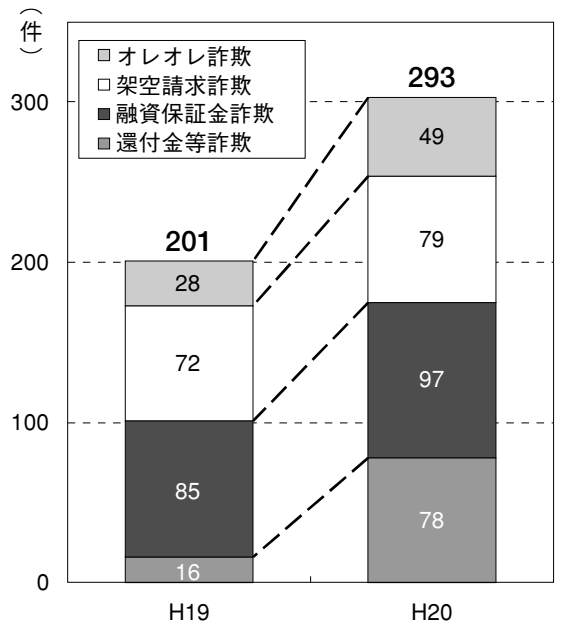

<府内の詐欺被害発生状況の推移>