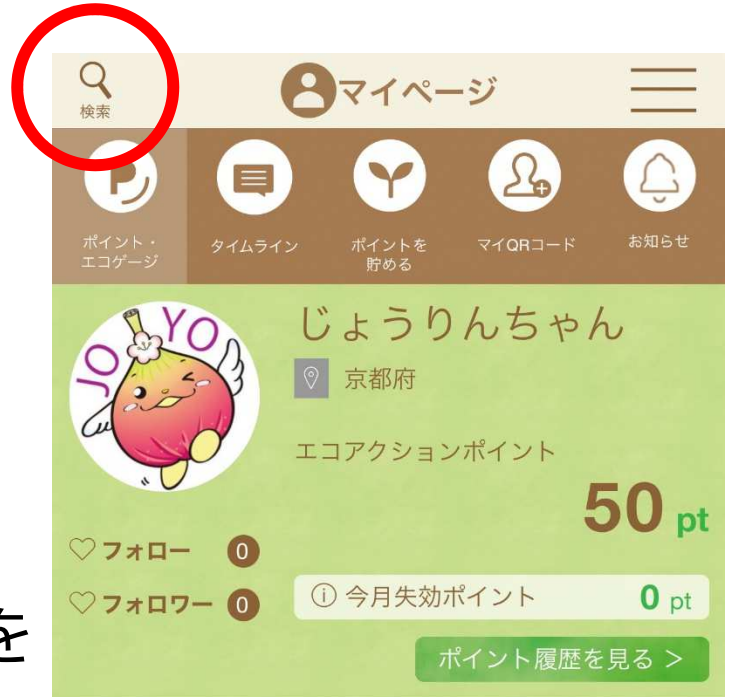

エコアクションの探し方(スマホ版)

①会員登録を行い、ログインアプリにてログインすると、マイページが表示されます。

②マイページ左上の「探す」より「城陽市」を検索

③城陽市のエコアクションを確認。

表示された中から、チャレンジするエコアクションを選択し、詳細を確認する