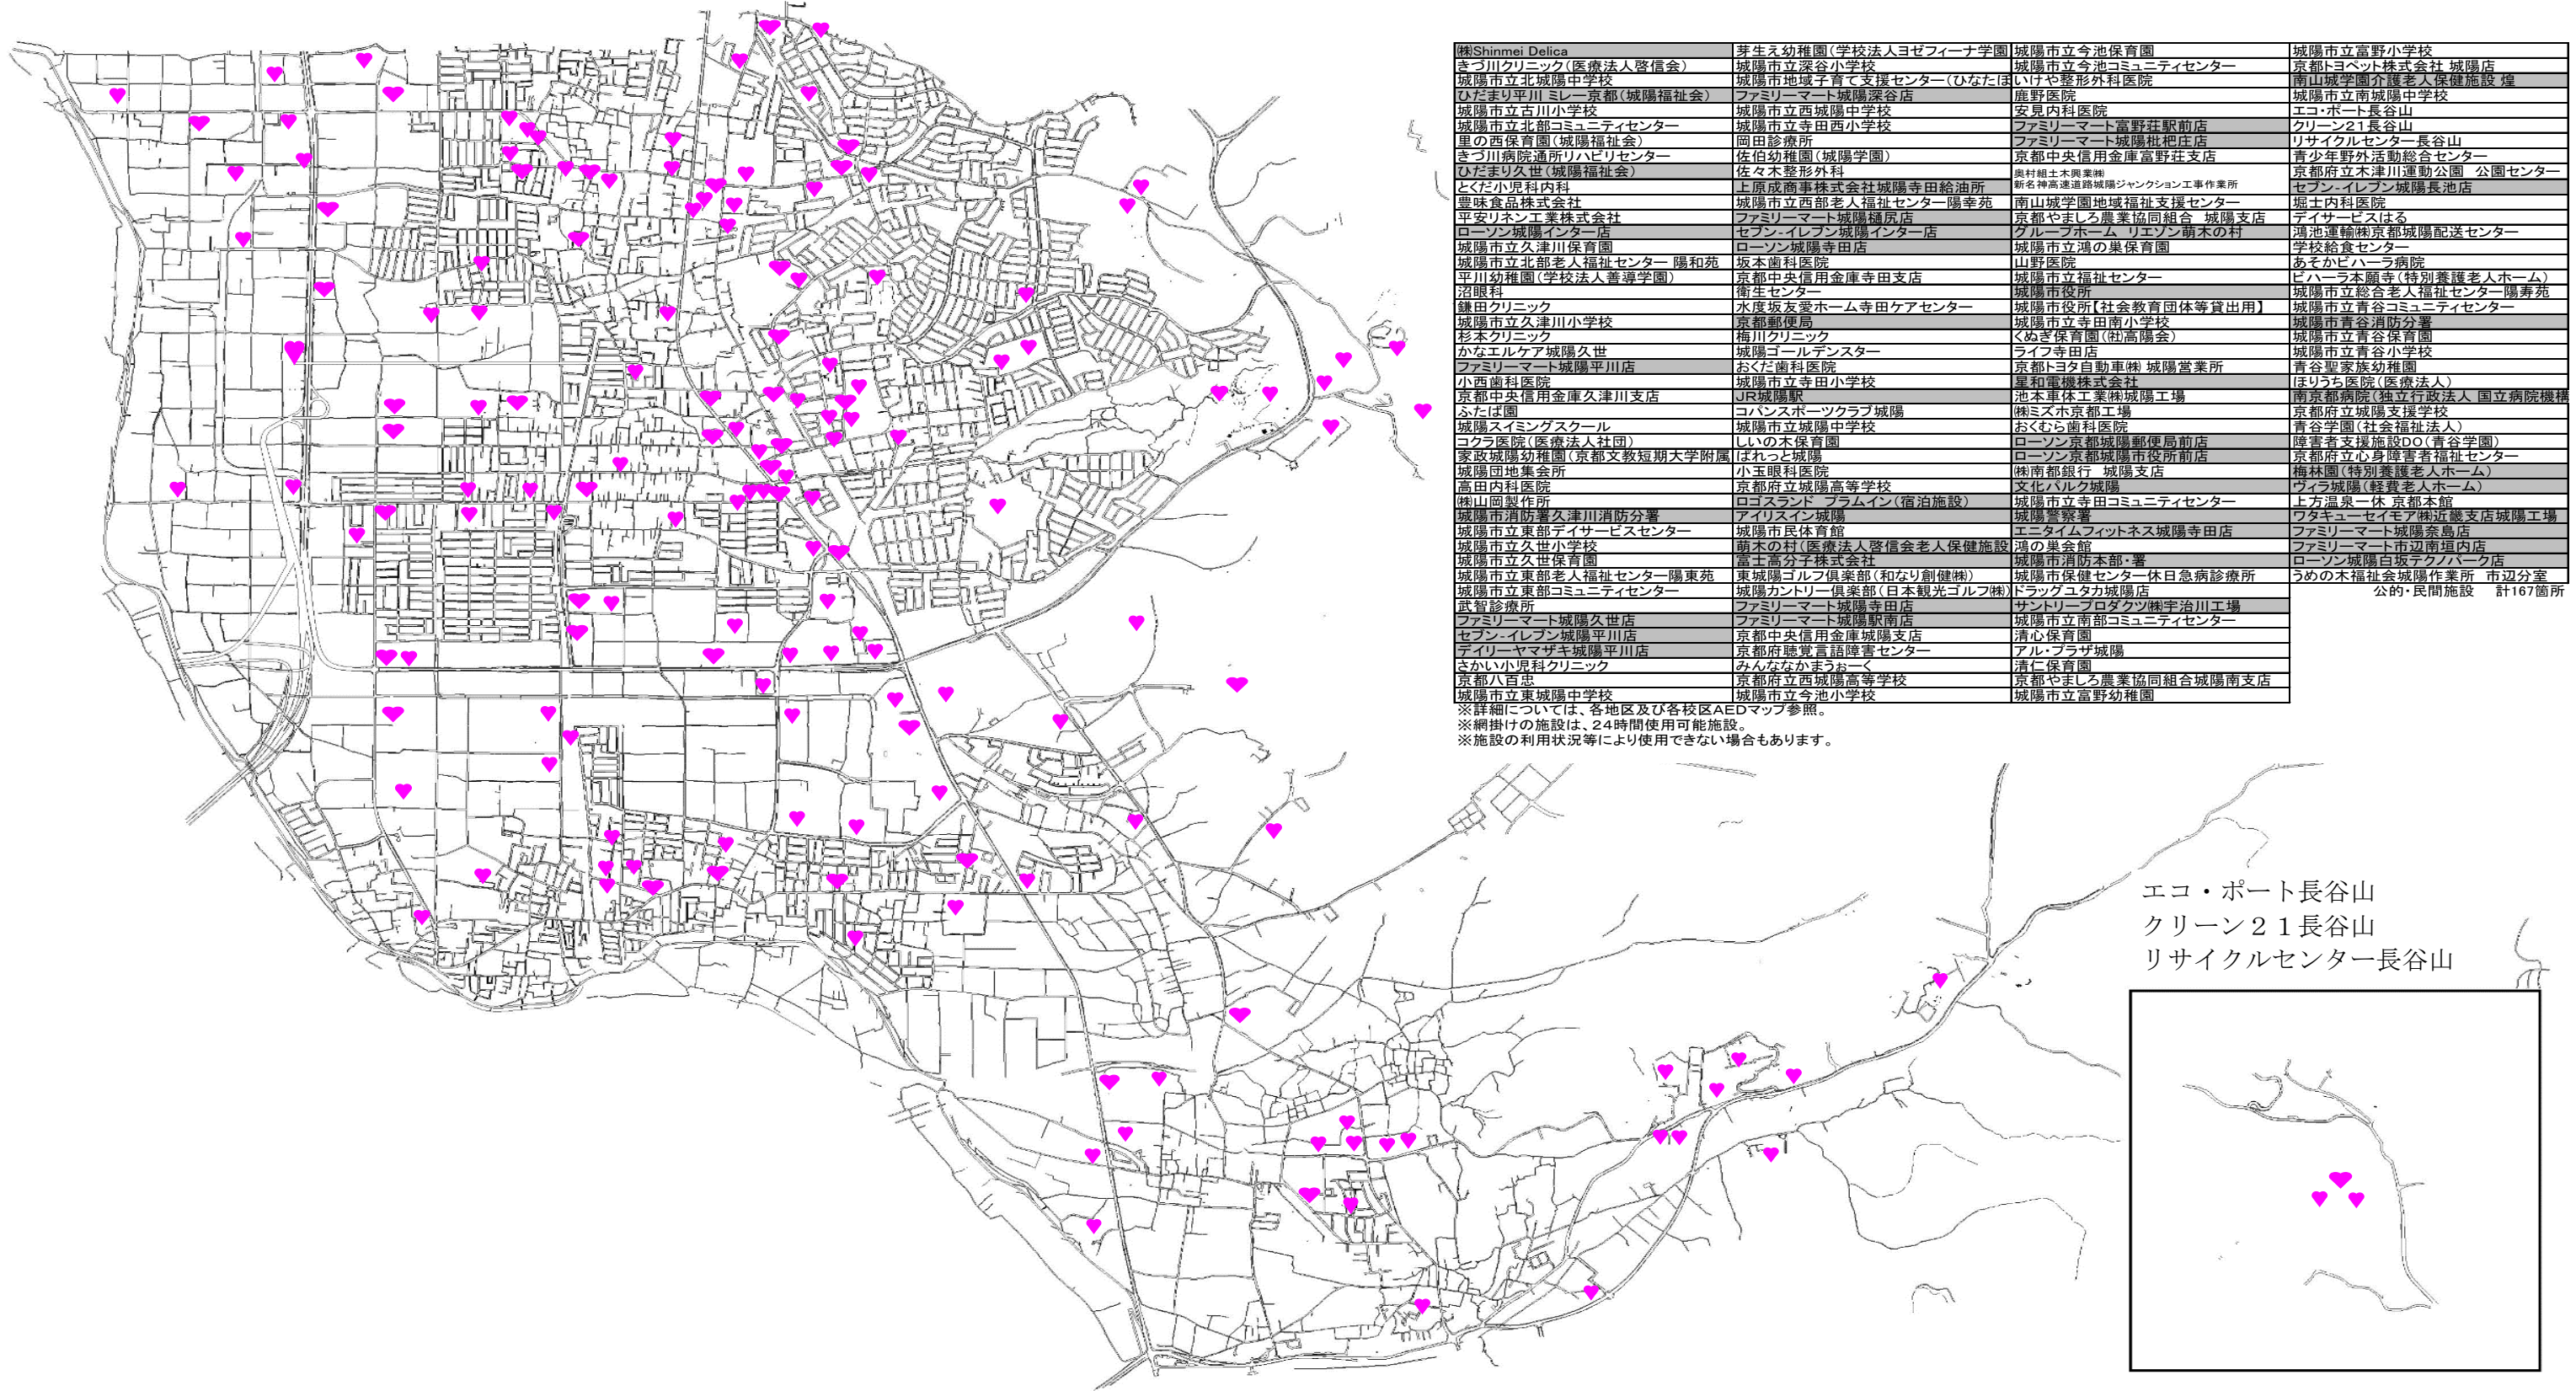

城陽市AEDマップ