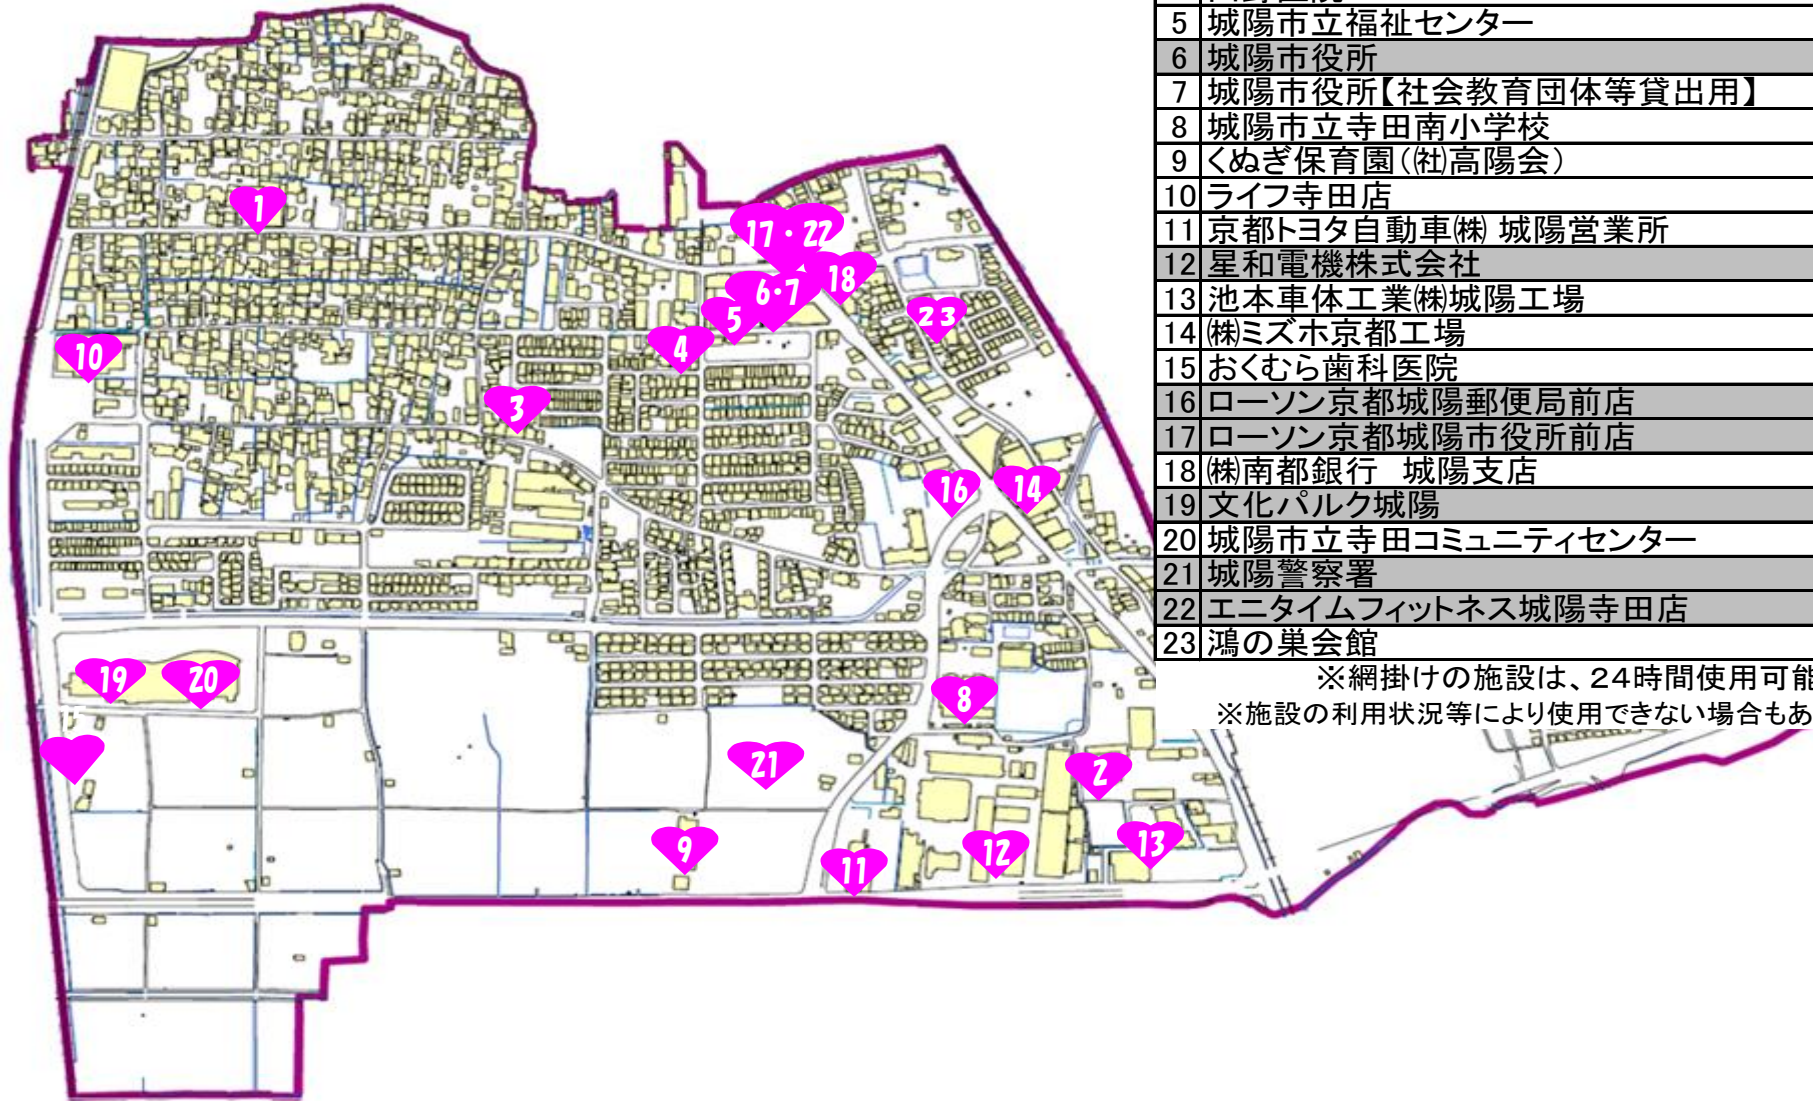

寺田南小学校区AEDマップ

寺田南小学校区

1	京都やましろ農業協同組合 城陽支店
2	グループホーム リエゾン萌木の村
3	城陽市立鴻の巣保育園
4	山野医院
5	城陽市立福祉センター
6	城陽市役所
7	城陽市役所【社会教育団体等貸出用】
8	城陽市立寺田南小学校
9	くぬぎ保育園(社高陽会)
10	ライフ寺田店
11	京都トヨタ自動車(株) 城陽営業所
12	星和電機株式会社
13	池本車体工業(株)城陽工場
14	株ミズホ京都工場
15	おくむら歯科医院
16	ローソン京都市城陽郵便局前店
17	ローソン京都市城陽市役所前店
18	株南都銀行 城陽支店
19	文化パーク城陽
20	城陽市立寺田コミュニティセンター
21	城陽警察署
22	エニタイムフィットネス城陽寺田店
23	鴻の巣会館

※網掛けの施設は、24時間使用可能施設。
 ※施設の利用状況等により使用できない場合もあります。